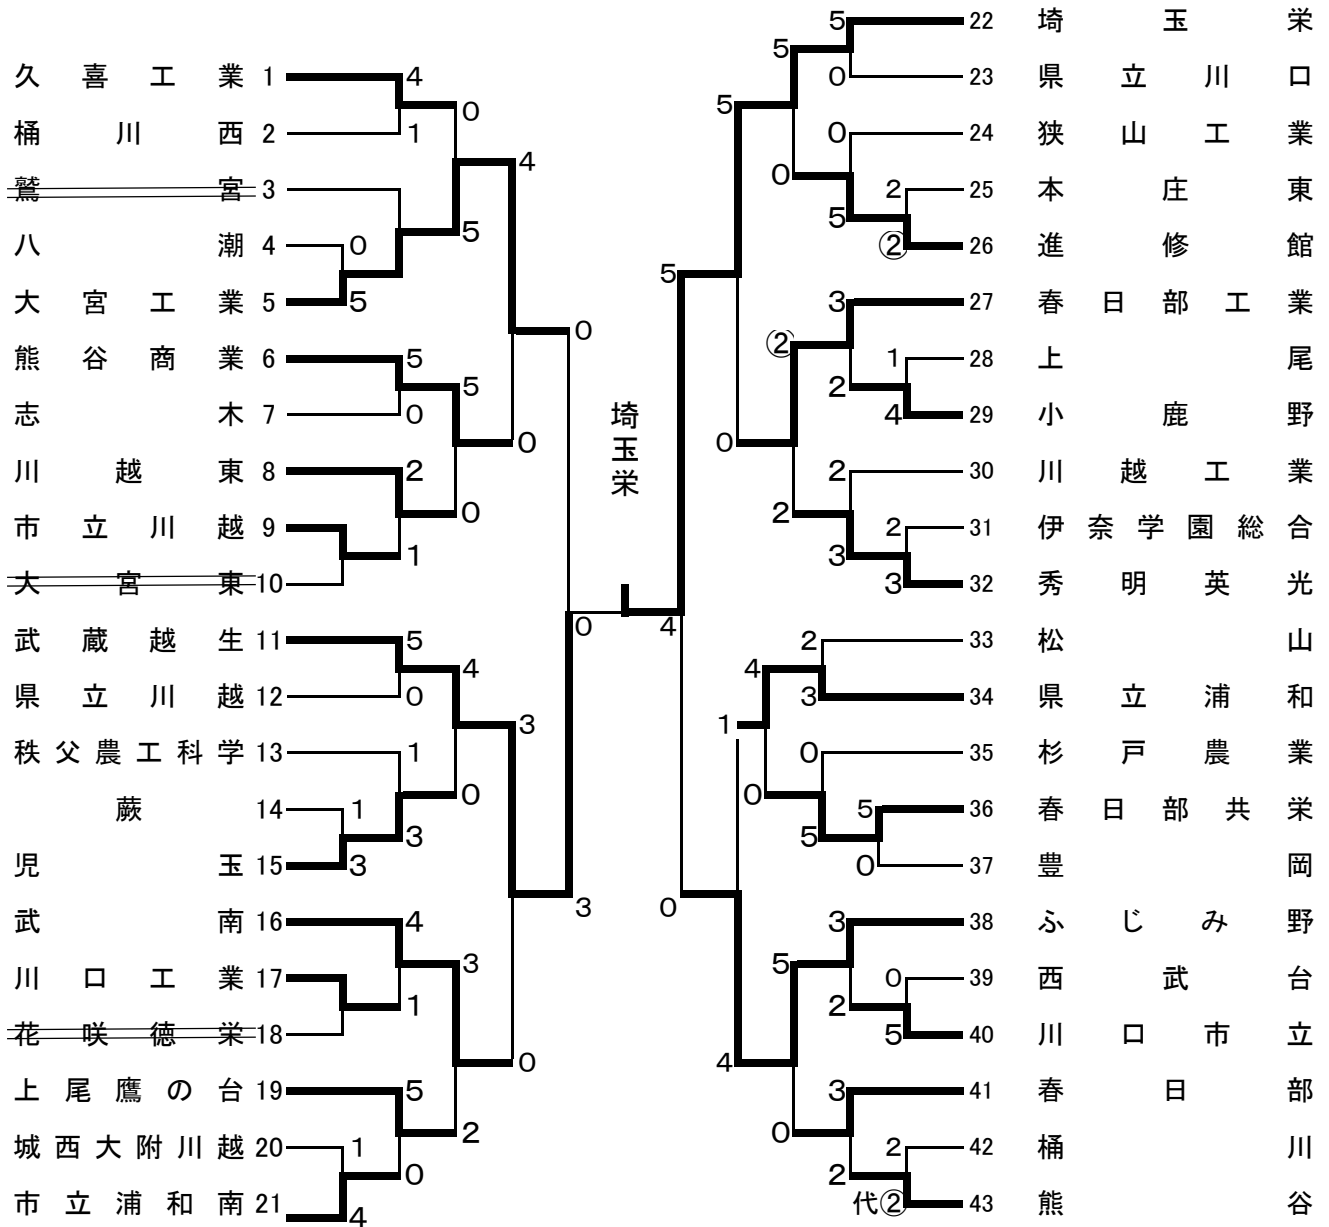

# 令和5年度 埼玉県高等学校柔道選手権大会

兼 第46回全国高等学校柔道選手権大会埼玉県大会

令和6年1月9日  
埼玉県立武道館

## 男子団体試合