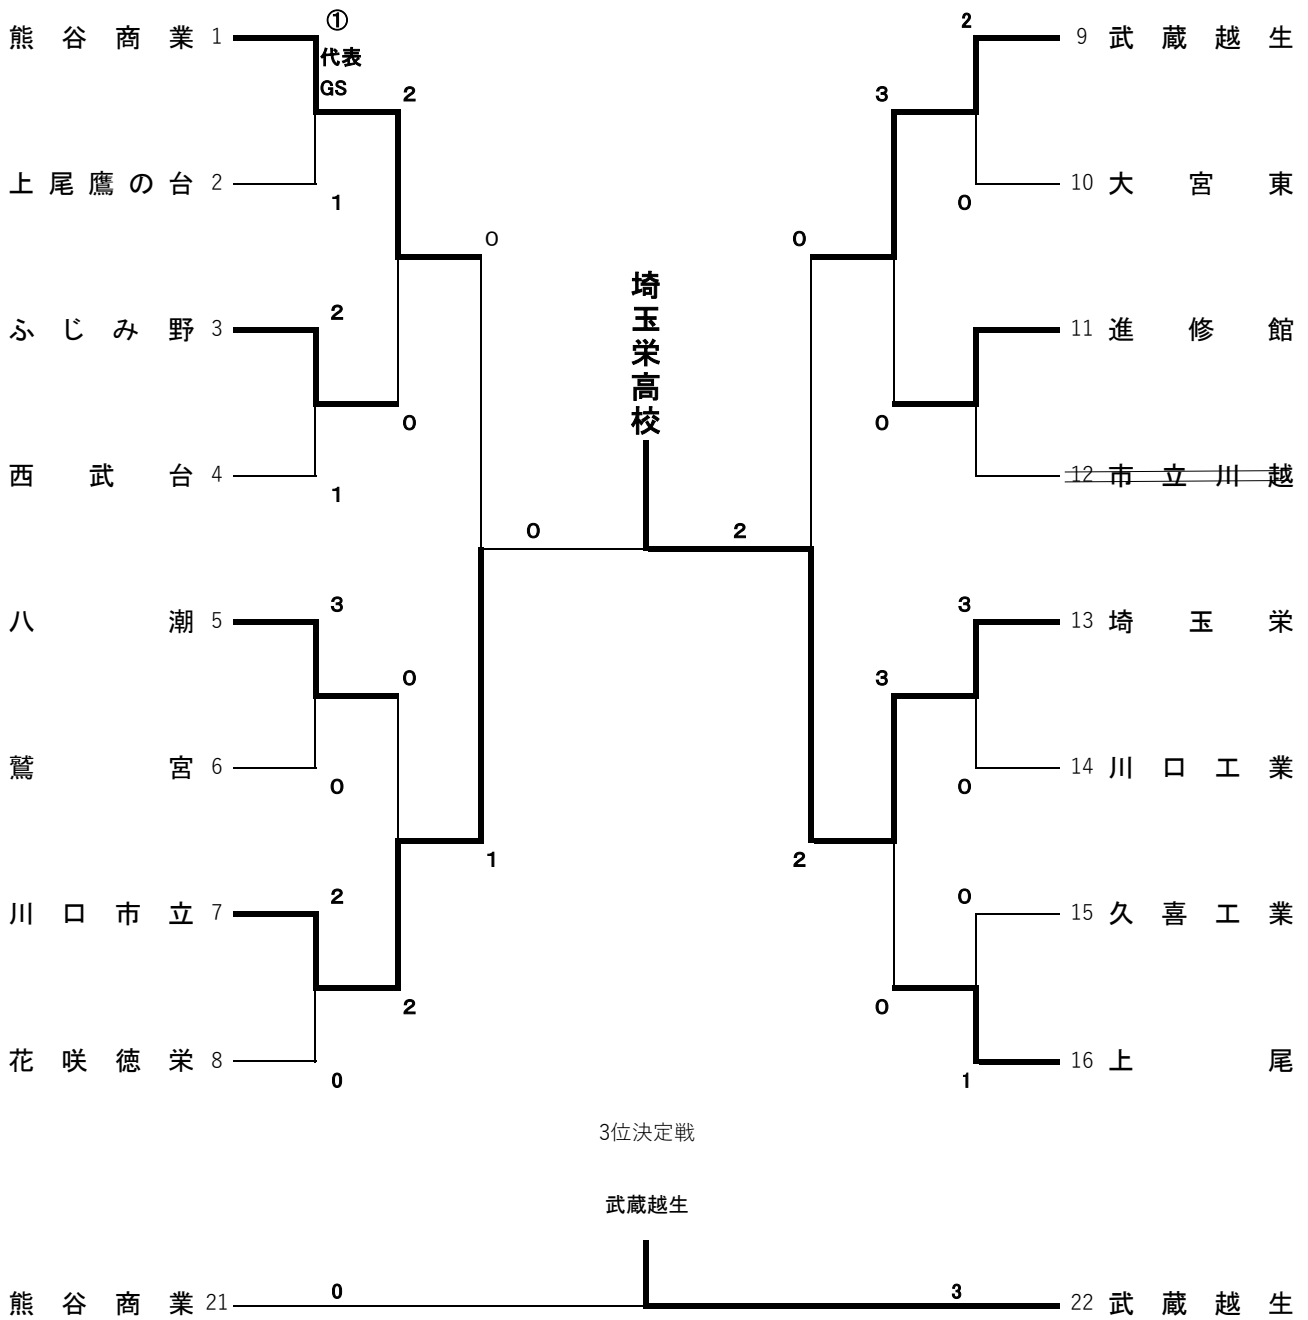

令和5年度第71回関東高等学校柔道大会埼玉県予選女子団体試合

令和5年度 関東高等学校柔道大会 埼玉県予選会

埼玉県立武道館
令和5年5月9日

女子団体試合

1回戦

熊谷商業①^{代表} 1 - 1 上尾鷹の台 ふじみ野 2 - 1 西武台 八潮 3 - 0 鷺宮
川口市立 2 - 0 花咲徳栄 武蔵越生 2 - 0 大宮東 進修館 ○ 不戦勝 市立川越
埼玉栄 3 - 0 川口工業 久喜工業 0 - 1 上尾

準々決勝

熊谷商業 2 - 0 ふじみ野 八潮 0 - 2 川口市立 武蔵越生 3 - 0 進修館
埼玉栄 3 - 0 上尾

順位決定1回戦

上尾鷹の台 不戦勝 ○ ふじみ野 八潮 3 - 0 花咲徳栄 大宮東 3 - 0 進修館
川口工業 1 - 2 上尾

順位決定2回戦

ふじみ野 1 - 2 八潮 大宮東 3 - 0 上尾

5位6位決定戦

八潮 1 - 2 大宮東