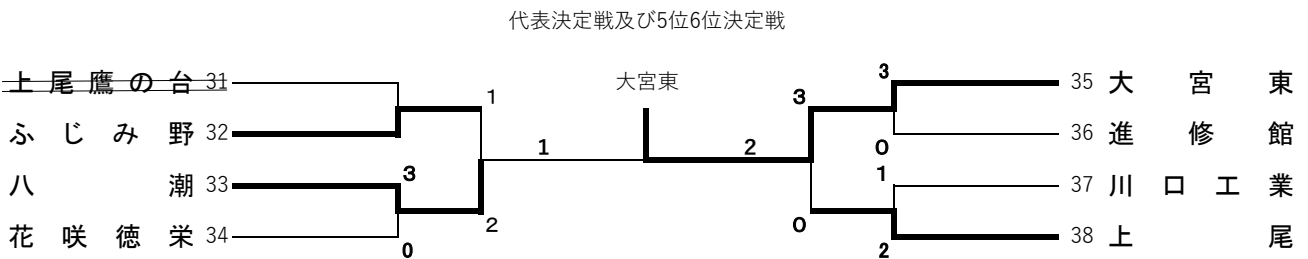

令和5年度第71回関東高等学校柔道大会埼玉県予選女子団体試合

令和5年度 関東高等学校柔道大会 埼玉県予選会

埼玉県立武道館
令和5年5月9日

女子団体試合

1回戦

熊谷商業①^{代表} 1 - 1 上尾鷹の台 ふじみ野 2 - 1 西武台 八潮 3 - 0 鷺宮
川口市立 2 - 0 花咲徳栄 武蔵越生 2 - 0 大宮東 進修館 ○ 不戦勝 市立川越
埼玉栄 3 - 0 川口工業 久喜工業 0 - 1 上尾