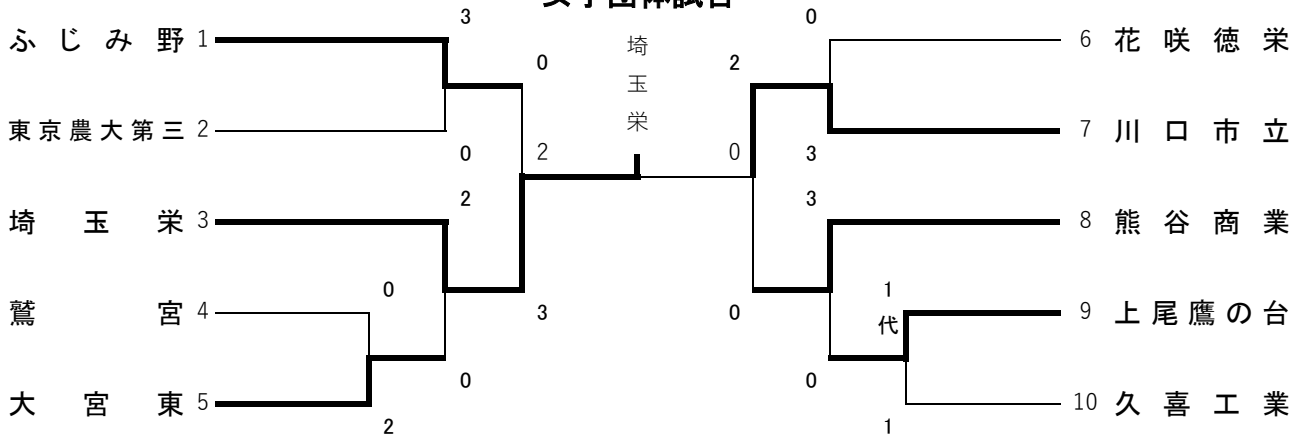

女子団体試合

令和4年度 埼玉県高等学校柔道選手権大会

兼 第45回全国高等学校柔道選手権大会埼玉県大会

令和5年1月15日
埼玉県立武道館

女子団体試合

1 回 戦

鷺 宮 0 - 2 大 宮 東 上尾鷹の台^{代表}① - 1 久 喜 工 業 -

準々決勝