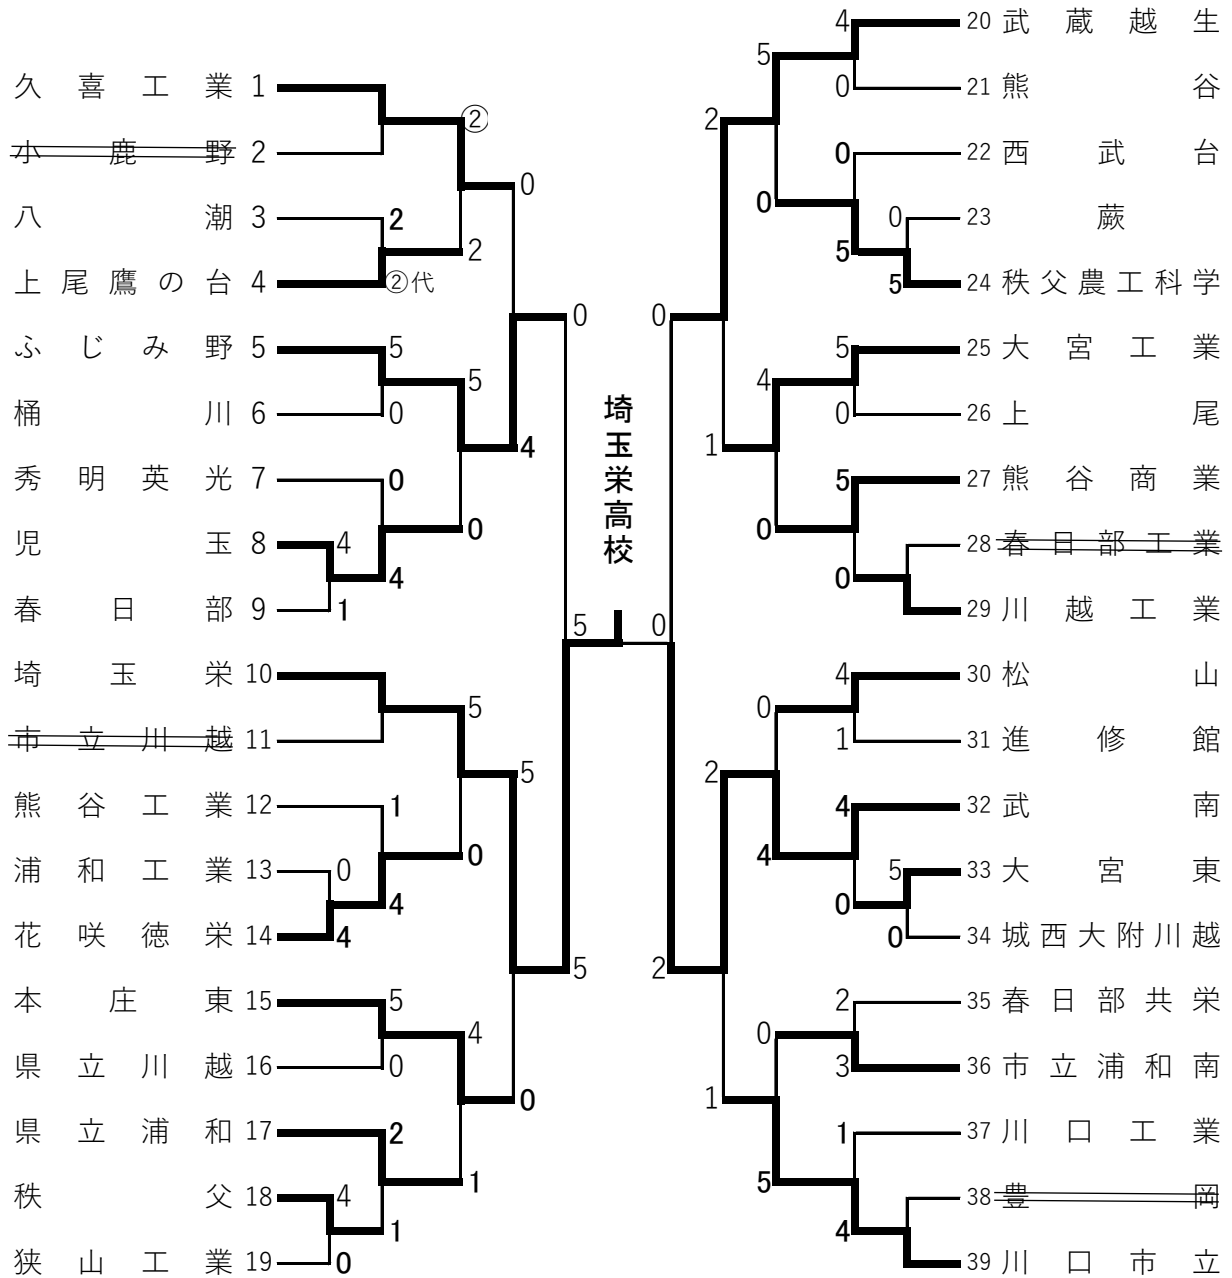

令和4年度県民総合スポーツ大会兼埼玉県高等学校柔道新人大会

令和4年11月14日於：埼玉県武道館

男子団体試合

3位決定戦

武蔵越生

ふじみ野

武蔵越生

令和4年度 県民総合体育大会兼埼玉県高等学校柔道新人大会

令和4年11月14・15日
埼玉県立武道館

男子団体試合

1 回 戦

児 玉 4 - 1 春 日 部 浦 和 工 業 0 - 4 花 咲 徳 栄 秩 父 4 - 0 狭 山 工 業
 蕨 0 - 5 秩 父 農 工 科 学 春 日 部 工 業 不 戦 ○ 川 越 工 業 大 宮 東 5 - 0 城 西 大 付 川 越
 豊 岡 不 戦 ○ 川 口 市 立

2 回 戦

久 喜 工 業 ○ 不 戦 小 鹿 野 八 潮 ^{代 表} 2 - ② 上 尾 鷹 の 台 ふ じ み 野 5 - 0 桶 川
 秀 明 栄 光 0 - 4 児 玉 埼 玉 栄 ○ 不 戦 市 立 川 越 熊 谷 工 業 1 - 4 花 咲 徳 栄
 本 庄 東 5 - 0 県 立 川 越 県 立 浦 和 2 - 1 秩 父 武 蔵 越 生 4 - 0 熊 谷
 西 武 台 0 - 5 秩 父 農 工 科 学 大 宮 工 業 5 - 0 上 尾 熊 谷 商 業 5 - 0 川 越 工 業
 松 山 4 - 1 進 修 館 武 南 4 - 0 大 宮 東 春 日 部 共 栄 2 - 3 市 立 浦 和 南
 川 口 工 業 1 - 4 川 口 市 立