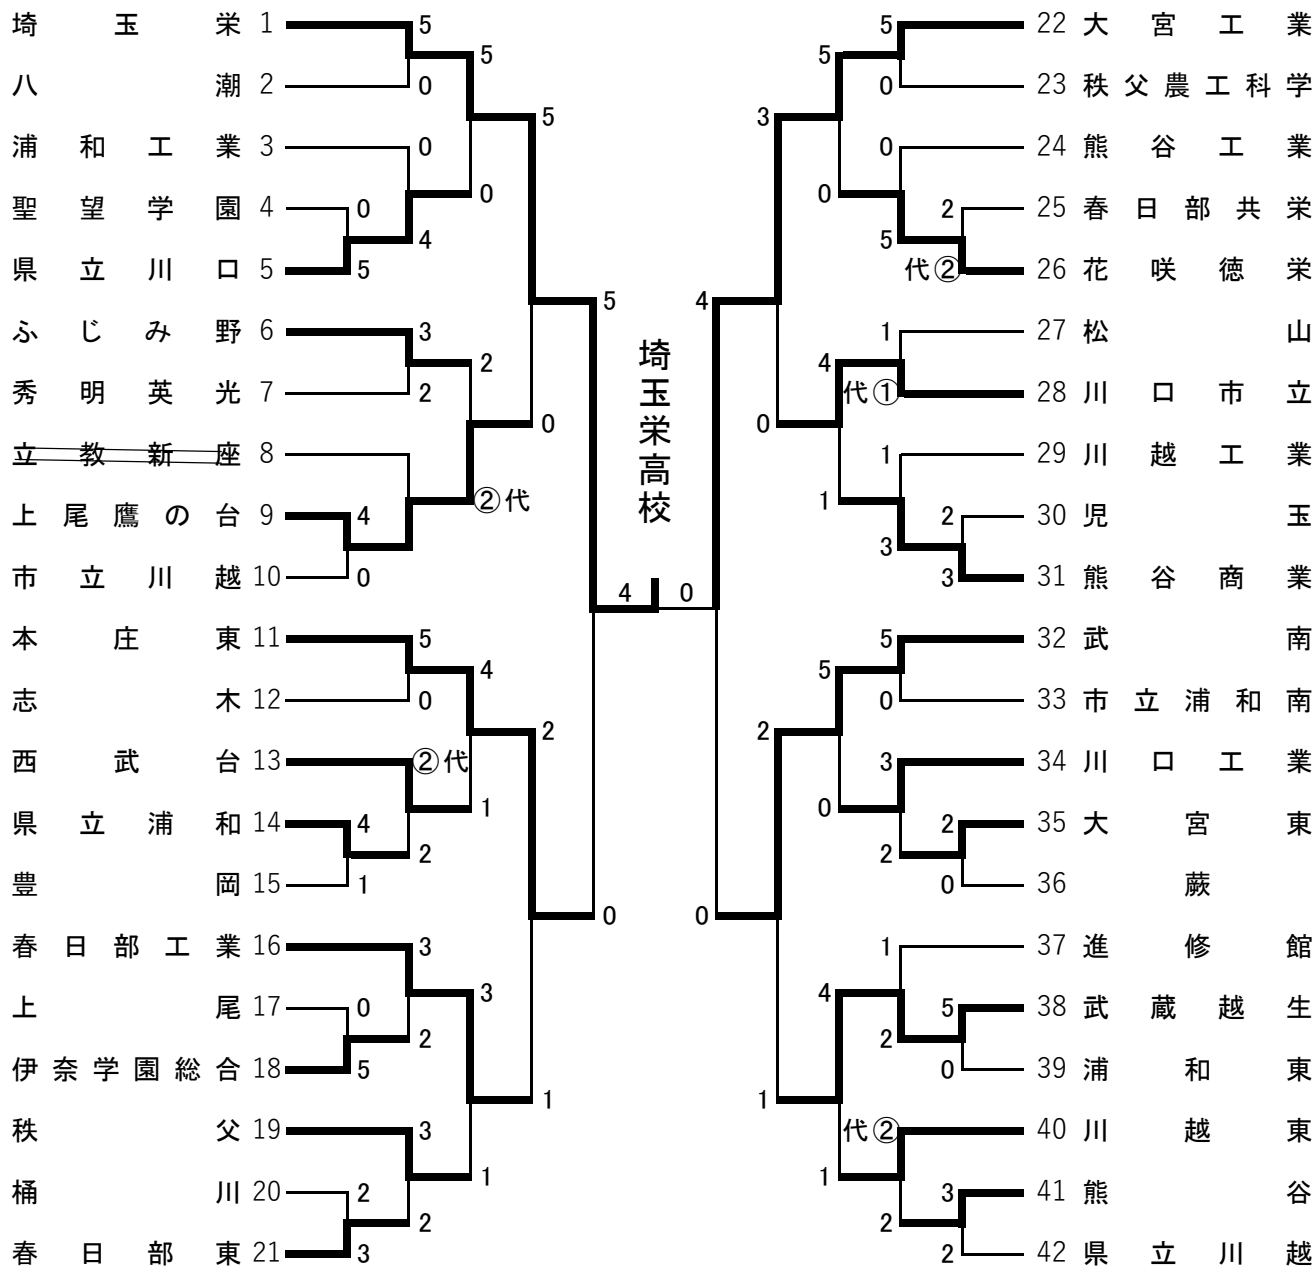

令和4年度学校総合体育大会  
兼第71回全国高等学校柔道大会県予選会

令和4年6月20日、21日  
埼玉県立武道館

# 令和4年度 学校総合体育大会兼全国高等学校柔道大会県予選会

令和4年6月20・21日  
埼玉県立武道館

## 男子団体試合