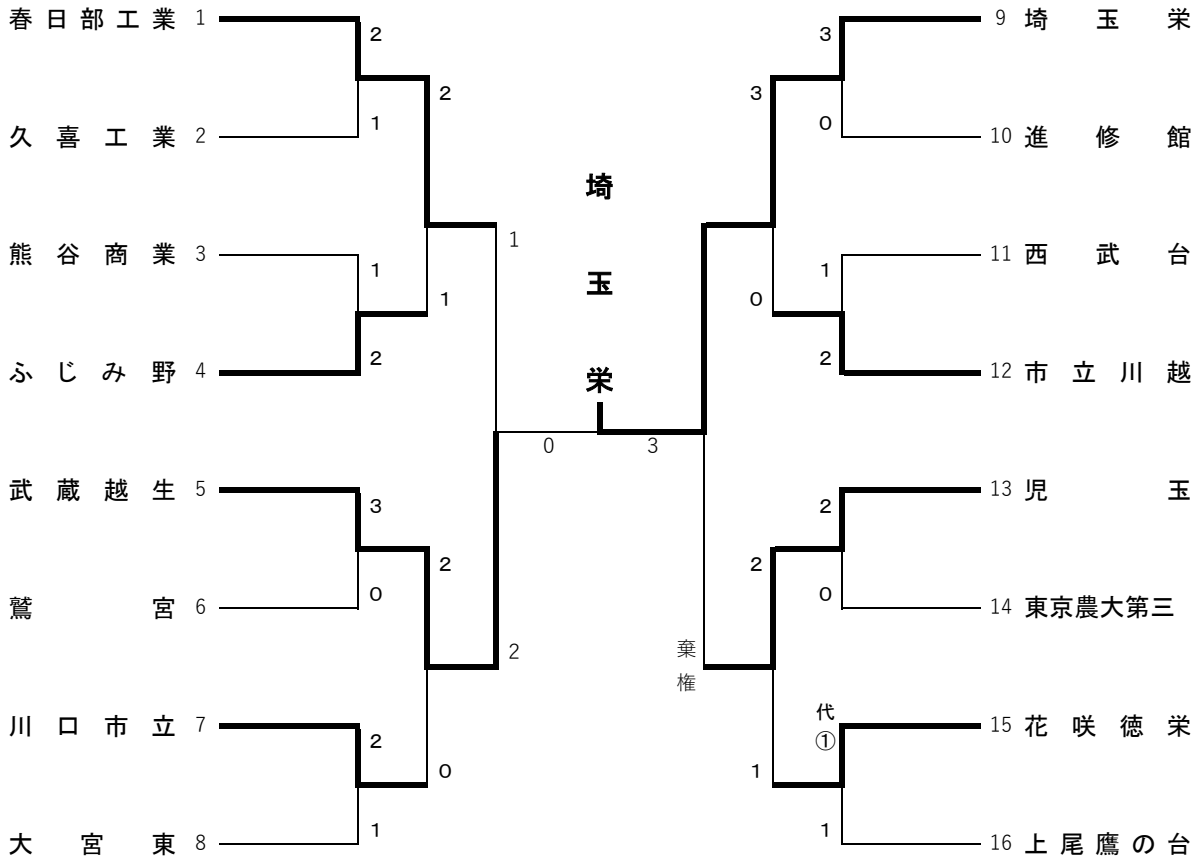

令和4年度第70回関東高等学校柔道大会埼玉県予選会

令和4年5月9日
於：埼玉県立武道館

女子団体試合

3, 4位決定戦

敗者復活による代表決定戦

7位代表決定戦

令和4年度 関東高等学校柔道大会 埼玉県予選会

埼玉県立武道館
令和4年5月9日

女子団体試合

1回戦

春日部工業 2-1 久喜工業 熊谷商業 1-2 ふじみ野 武蔵越生 3-0 鷺宮
川口市立 2-1 大宮東 埼玉栄 3-0 進修館 西武台 1-2 市立川越
児玉 2-0 東京農大第三 花咲徳栄^{代表} ①-1 上尾鷹の台

準々決勝

春日部工業 2-1 ふじみ野 武蔵越生 2-0 川口市立 埼玉栄 3-0 市立川越
児玉 2-1 花咲徳栄

敗者復活1回戦

久喜工業 0-3 ふじみ野 鷺宮 0-3 川口市立 進修館 1-2 市立川越
東京農大第三 0-2 花咲徳栄

敗者復活代表決定戦

ふじみ野 0-3 川口市立 市立川越 2-1 花咲徳栄

7位決定戦

ふじみ野 1-①^{代表} 花咲徳栄 -

準決勝

春日部工業	1	-	2	武蔵越生	埼玉栄	○ 棄権勝	児玉
新垣	○	送襟締		堀内	島野		
山下		大外刈	○	阿部	川原		
森林		技有優勢	⊖	小暮	三浦		

決勝

3位決定戦