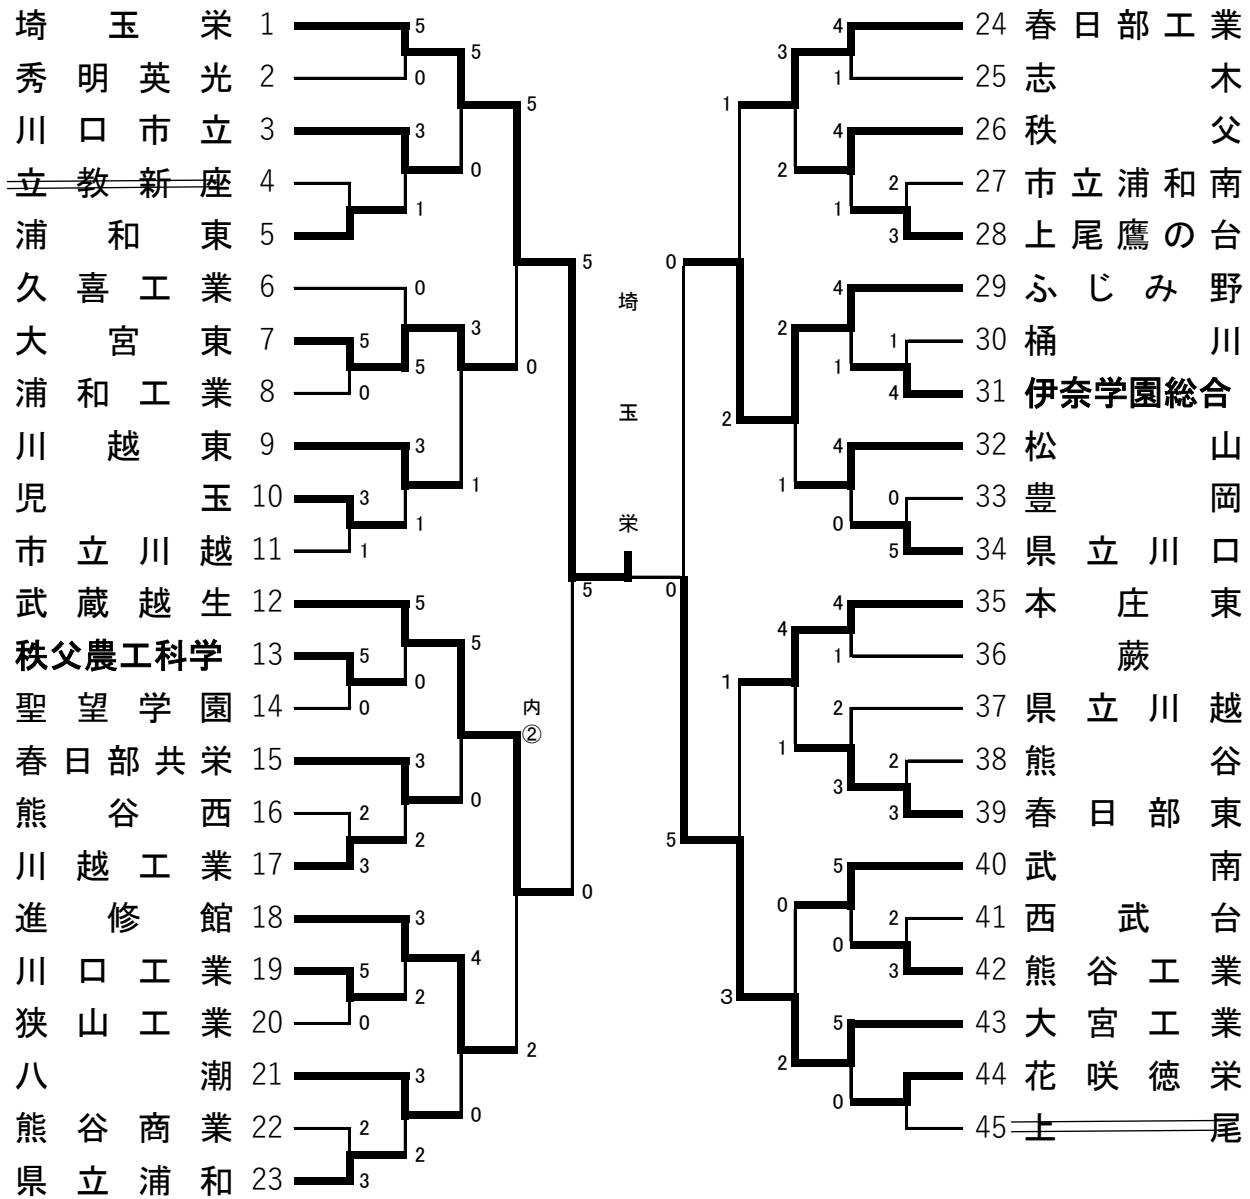

令和4年度第70回関東高等学校柔道大会埼玉県予選会

令和4年5月9, 10日

於：埼玉県立武道館

男子団体試合

3位決定戦

9位決定戦

令和4年度 関東高等学校柔道大会 埼玉県予選会

埼玉県立武道館
令和4年5月9、11日

1 回 戦

男子団体試合

立教新座 不戦〇 浦和東 大宮東 5-0 浦和工業 児玉 3-1 市立川越
 秩父農工科学 5-0 聖望学園 熊谷西 2-3 川越工業 川口工業 5-0 狭山工業
 熊谷商業 2-3 県立浦和 市立浦和南 2-3 上尾鷹の台 桶川 1-4 伊奈学園総合
 豊岡 0-5 県立川口 熊谷 2-3 春日部東 西武台 2-3 熊谷工業
 花咲徳栄〇 不戦上 尾

2 回 戦

埼玉栄 5-0 秀明栄光 川口市立 3-1 浦和東 久喜工業 0-5 大宮東
 川越東 3-1 児玉 武蔵越生 5-0 秩父農工科学 春日部共栄 3-2 川越工業
 進修館 3-2 川口工業 八潮 3-2 県立浦和 春日部工業 4-1 志木
 秩父 4-1 上尾鷹の台 ふじみ野 4-1 伊奈学園総合 松山 4-0 県立川口
 本庄東 4-1 蕨 県立川越 2-3 春日部東 武南 5-0 熊谷工業
 大宮工業 5-0 花咲徳栄

3 回 戦

埼玉栄 5-0 川口市立 大宮東 3-1 川越東 武蔵越生 5-0 春日部共栄
 進修館 4-0 八潮 春日部工業 3-2 秩父 ふじみ野 2-1 松山
 本庄東 4-1 春日部東 武南 0-2 大宮工業

準々決勝

埼玉栄 5-0 大宮東 武蔵越生^{内容}②-2 進修館 春日部工業 1-2 ふじみ野
 本庄東 1-3 大宮工業

順位決定1回戦

川口市立 4-1 川越東 春日部共栄 2-3 八潮 秩父 3-2 松山
 春日部東 0-5 武南