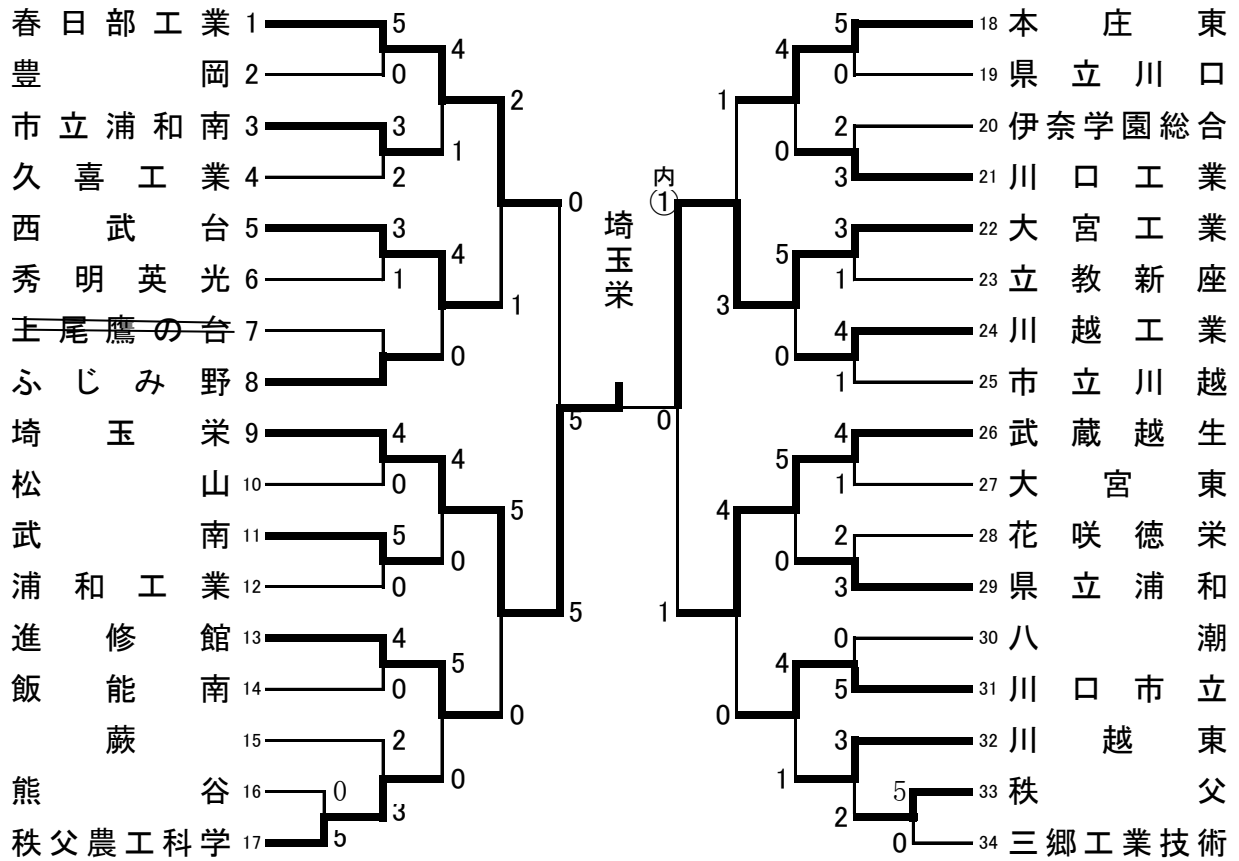

令和2年度県民総合体育大会兼埼玉県高等学校柔道新人大会

令和2年11月16～17日埼玉県立武道館

男子団体試合

3位決定戦

女子団体試合

3位決定戦

令和2年度 県民総合体育大会兼埼玉県高等学校柔道新人大会

令和2年11月16・17日
埼玉県立武道館