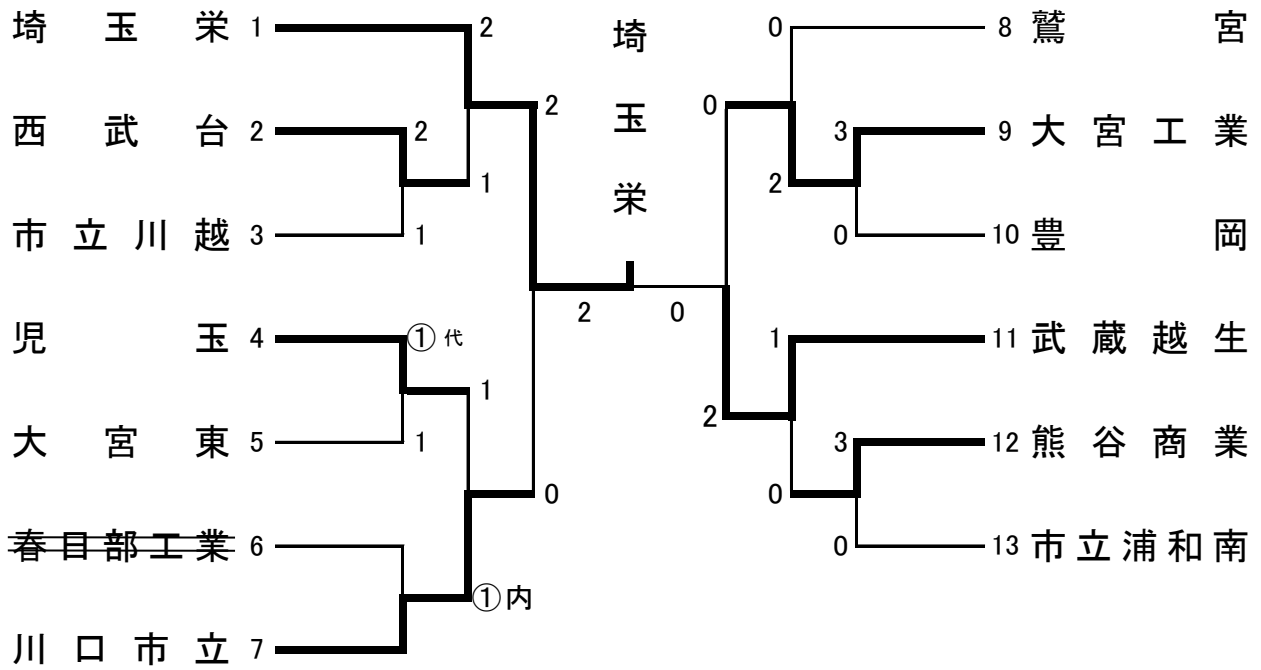

令和元年度 埼玉県高等学校柔道選手権大会兼 第42回全国高等学校柔道選手権大会埼玉県予選会女子団体試合

令和2年1月13日埼玉県立武道館

令和元年度 埼玉県高等学校柔道選手権大会

兼 第42回全国高等学校柔道選手権大会埼玉県大会

令和2年1月13日
埼玉県立武道館

女子団体試合

1 回 戦

西武台 2 - 1 市立川越 児玉^{代表}① - 1 大宮東 春日部工業 不戦勝 ○ 川口市立
大宮工業 3 - 0 豊岡 熊谷商業 3 - 0 市立浦和南

準々決勝

埼玉栄 2 - 1 西武台 児玉^{内容}1 - ①川口市立 鷺宮 0 - 2 大宮工業
武蔵越生 1 - 0 熊谷商業

準決勝

埼玉栄 2 - 0 川口市立	大宮工業 0 - 2 武蔵越生
栗原理梨 × 小泉穂乃香	松本麗華 × 齊藤なずな
新夕希海 ○ 袖釣込腰	柳澤絢音 崩袈裟固 ○ 上山百絵
川原愛子 ○ 横四方固	坂本由佳 袖釣込腰 ○ 坂田未羽

決勝

埼玉栄 2 - 0 武蔵越生	
栗原理梨 × 齊藤なずな	
新夕希海 ○ 反則勝	上山百絵
川原愛子 ○ 反則勝	坂田未羽