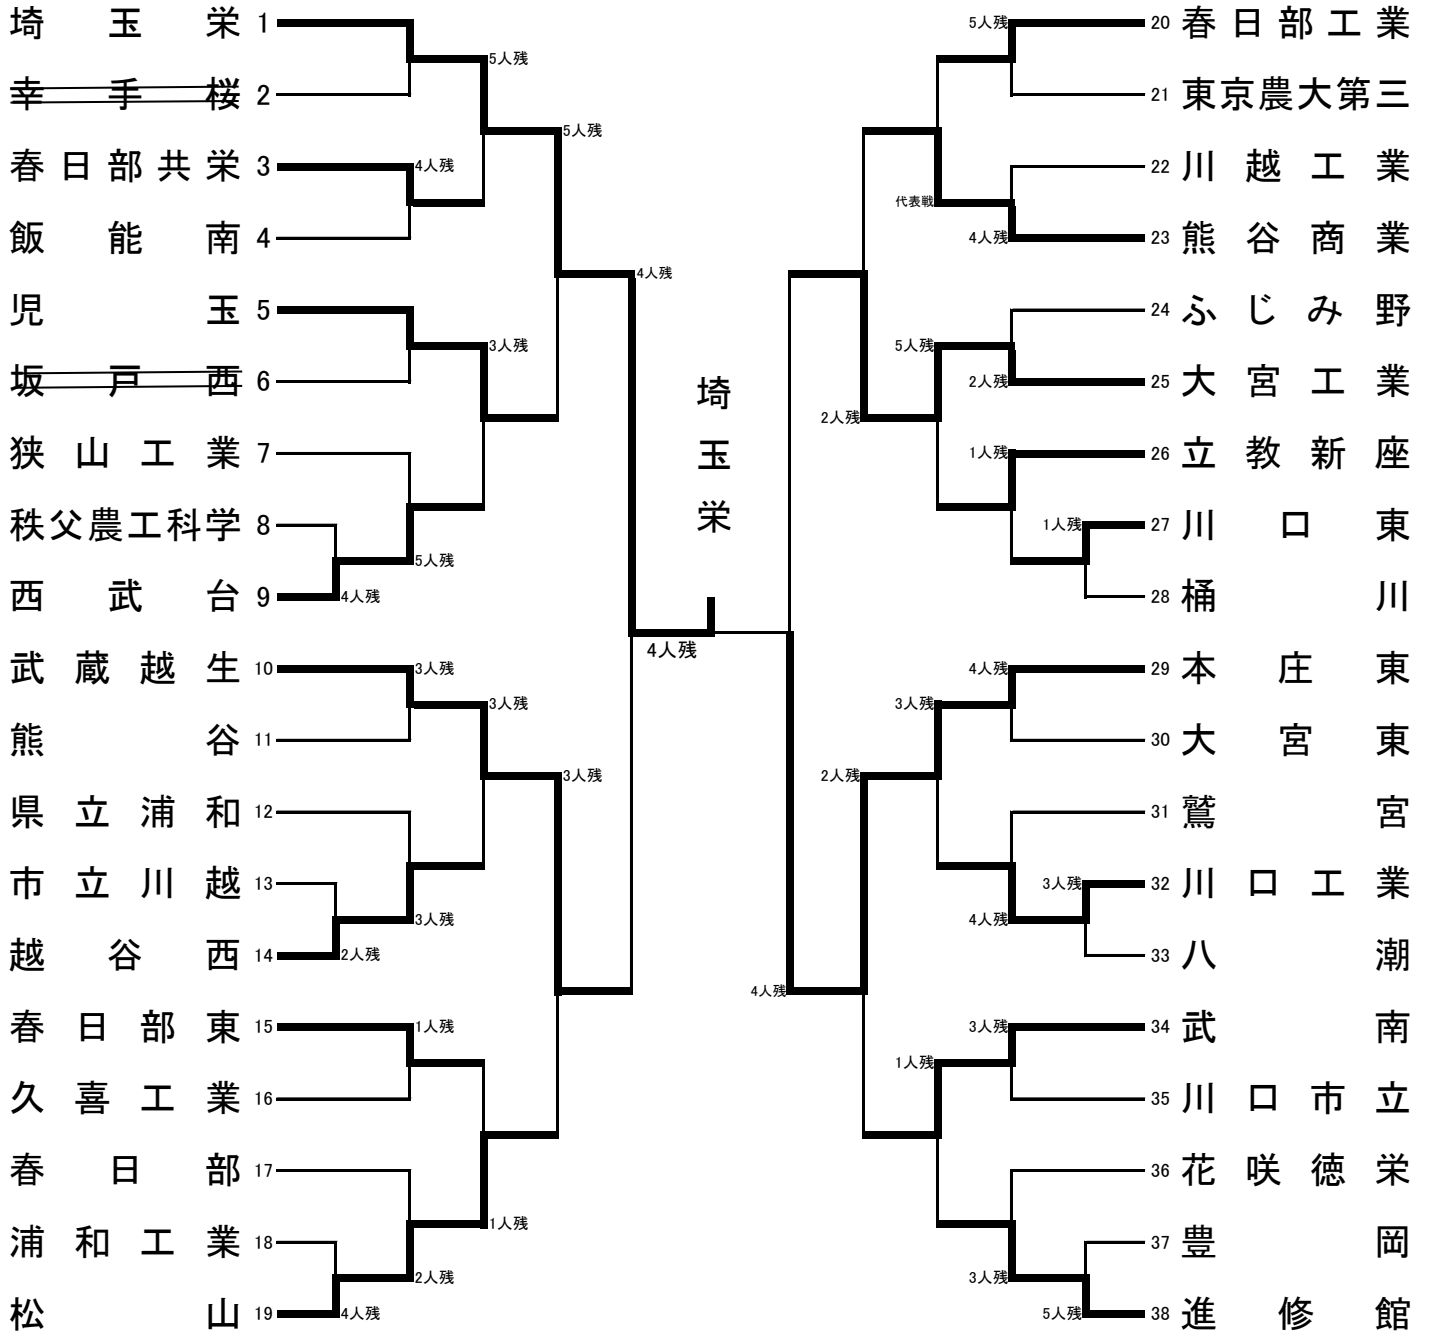

令和元年度 埼玉県高等学校柔道選手権大会兼 第42回全国高等学校柔道選手権大会埼玉県予選会男子団体試合

令和2年1月13日埼玉県立武道館

## 男子団体試合