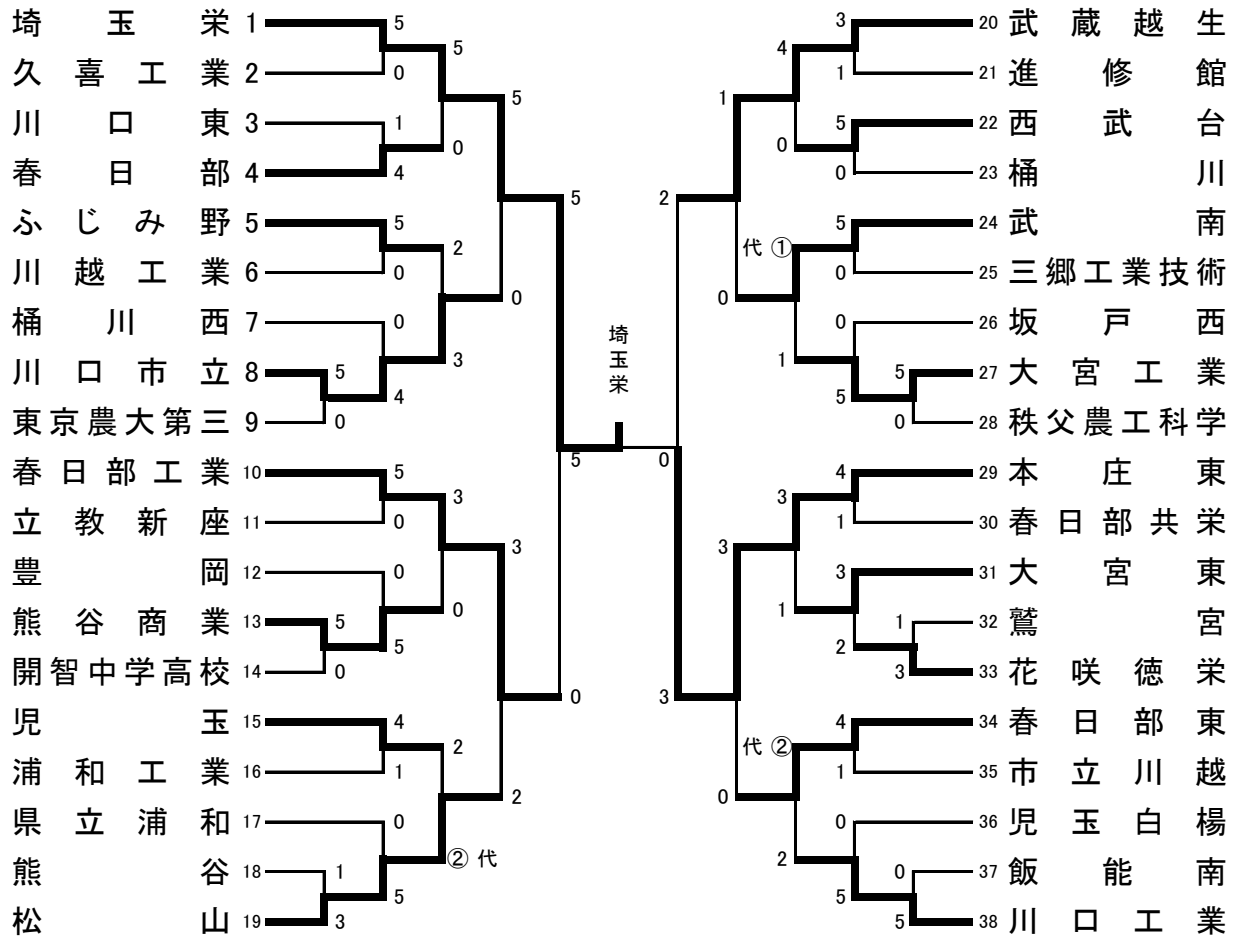

令和元年度県民総合体育大会兼埼玉県高等学校柔道新人大会

令和元年11月19~20日埼玉県立武道館

男子団体試合

3位決定戦

女子団体試合

3位決定戦

平成元年度 県民総合体育大会兼埼玉県高等学校柔道新人大会

令和元年11月19・20日
埼玉県立武道館

1 回 戦

川口市立 5-0 東京農大第三 熊谷商業 5-0 開智中学高校 熊谷 1-3 松山
大宮工業 5-0 秩父農工科学 鷺宮 1-3 花咲徳栄 飯能南 0-5 川口工業

2 回 戦

埼玉栄 5-0 久喜工業 川口東 1-4 春日部 ふじみ野 5-0 川越工業
桶川西 0-4 川口市立 春日部工業 5-0 立教新座 豊岡 0-5 熊谷商業
児玉 4-1 浦和工業 県立浦和 0-5 松山 武蔵越生 3-1 進修館
西武台 5-0 桶川 武南 5-0 三郷工業技術 坂戸西 0-5 大宮工業
本庄東 4-1 春日部共栄 大宮東 3-2 花咲徳栄 春日部東 4-1 市立川越
児玉白楊 0-5 川口工業