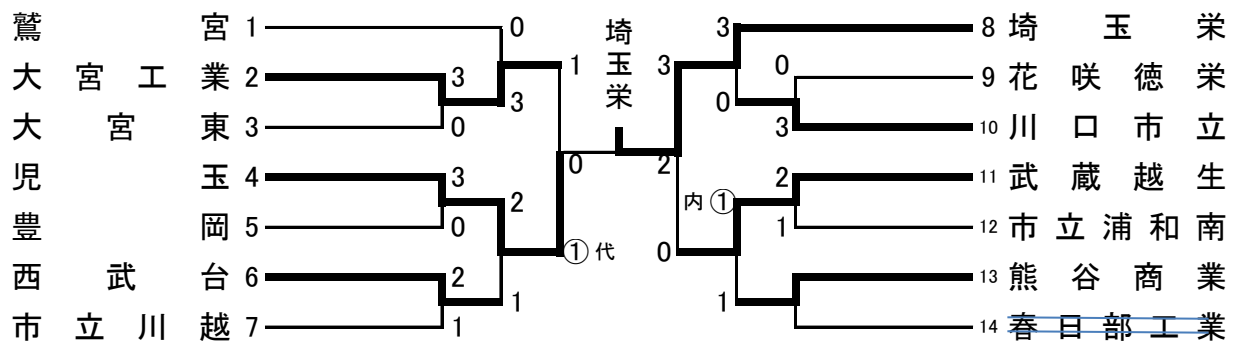

令和元年度県民総合体育大会兼埼玉県高等学校柔道新人大会

令和元年11月19~20日埼玉県立武道館

男子団体試合

3位決定戦

女子団体試合

3位決定戦

平成元年度 県民総合体育大会兼埼玉県高等学校柔道新人大会

令和元年11月19・20日
埼玉県立武道館