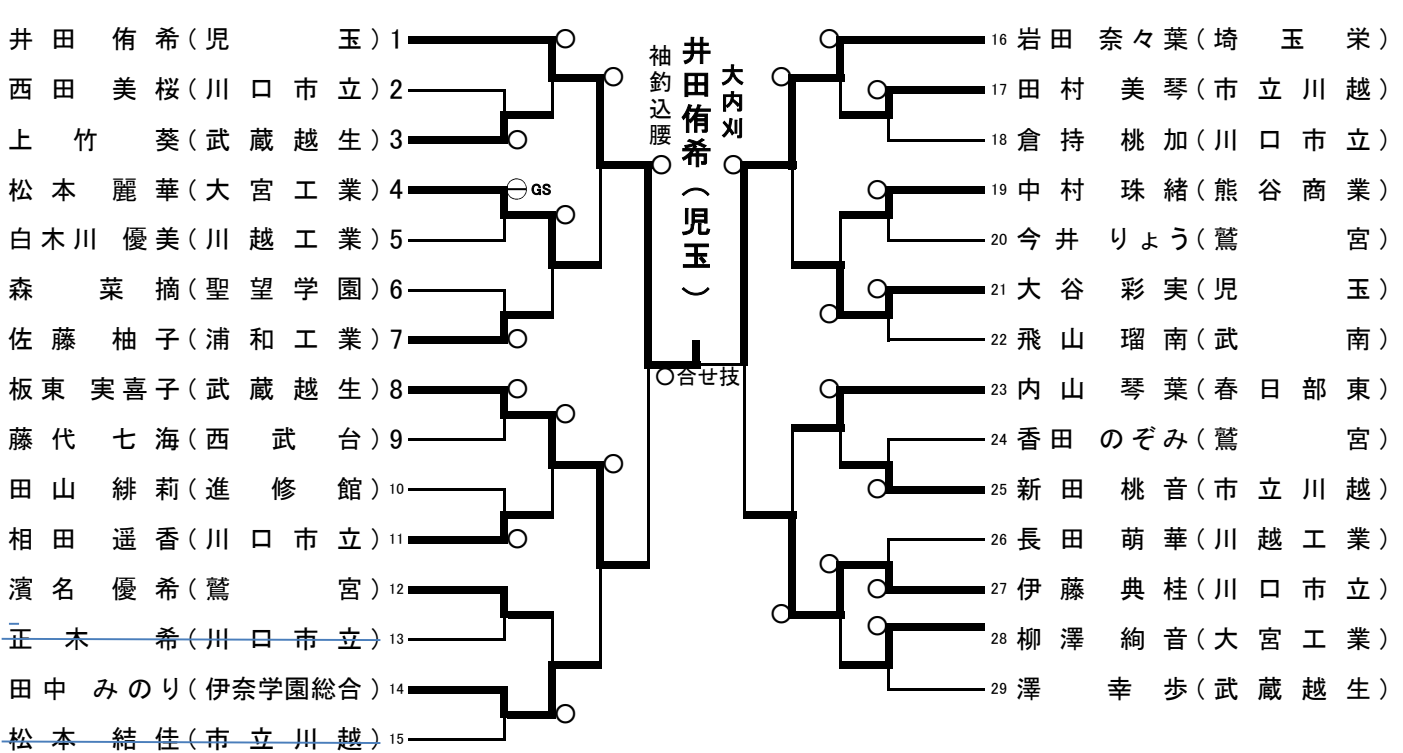

48kg級

52kg級

57kg級

**78kg超級**

		1	2	3	勝	負	順位
1	比嘉 萌 (埼玉栄)	△	○	○	1	1	2
2	秋山 美麗 (児玉)	○	△	○	2	0	1
3	梅澤 佐弥 (秩父農工科学)	△	△	△	0	2	3

比嘉 ○上四方固 梅澤  
 秋山 ○払腰 梅沢  
 比嘉 小外掛○ 秋山