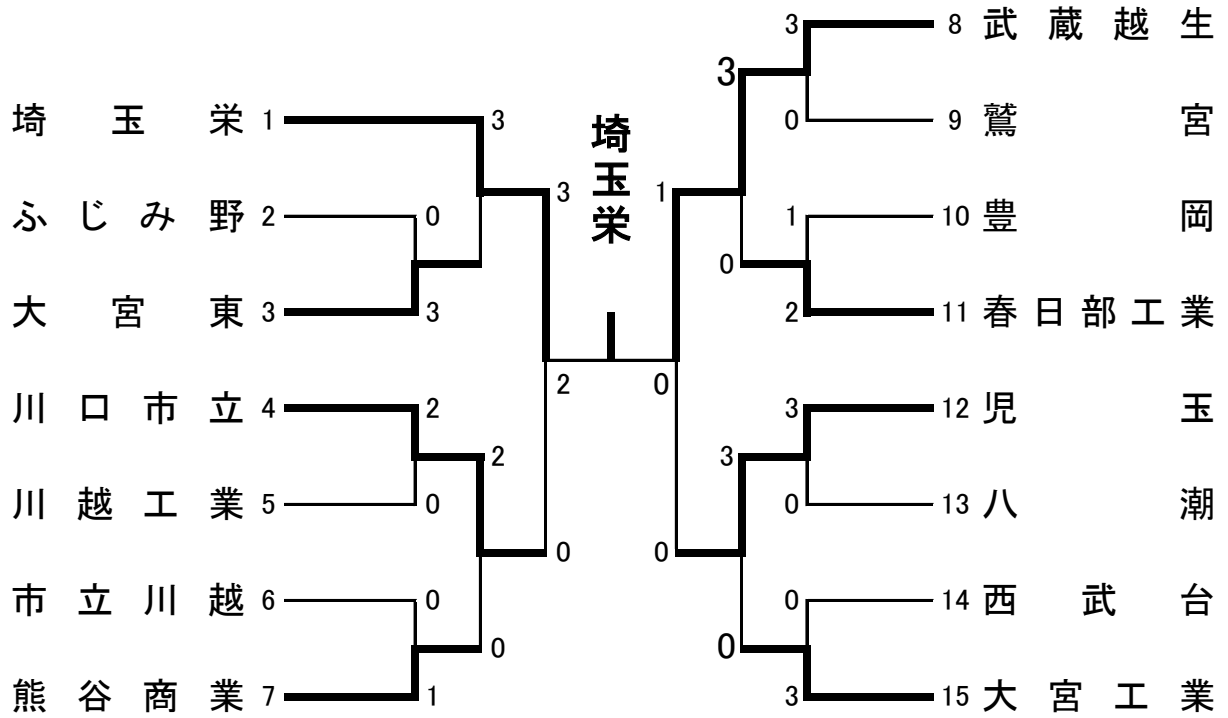

令和元年度学校総合体育大会兼全国高等学校柔道大会埼玉県予選会女子団体試合

令和元年年6月20日埼玉県武道館

令和元年度 学校総合体育大会兼全国高等学校柔道大会県予選

令和元年6月20日
埼玉県立武道館

女子団体試合

1 回 戦

ふじみ野 0 - 3 大宮東 川口市立 2 - 0 川越工業 市立川越 0 - 1 熊谷商業
武蔵越生 3 - 0 鷺宮豊岡 1 - 2 春日部工業 児玉 3 - 0 八潮
西武台 0 - 3 大宮工業 - -