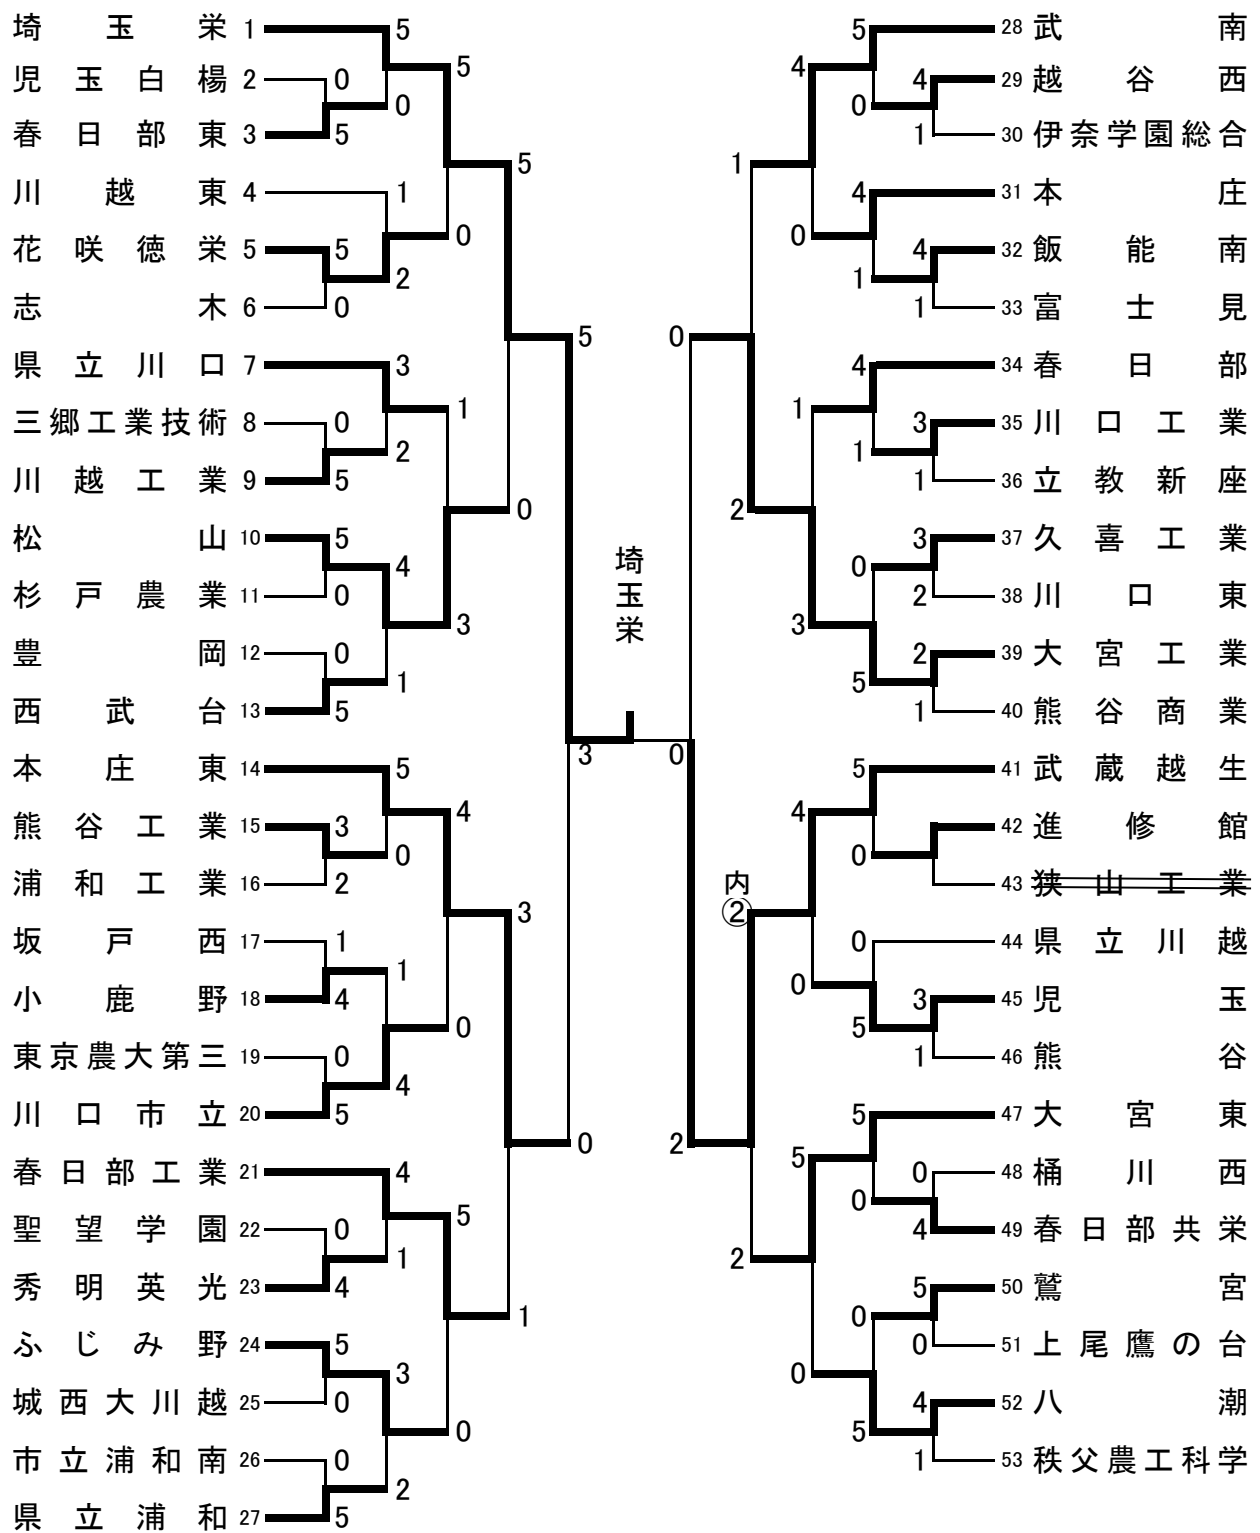

令和元年度学校総合体育大会兼全国高等学校柔道大会埼玉県予選会男子団体試合

令和元年6月19, 20日埼玉県立武道館

令和元年度 学校総合体育大会兼全国高等学校柔道大会県予選

令和元年6月19・20日
埼玉県立武道館

男子団体試合

1 回 戦

児玉白楊 0-5 春日部東	花咲徳栄 5-0 志 木	三郷工業技術 0-5 川越工業
松山 5-0 杉戸農業	豊岡 0-5 西武台	熊谷工業 3-2 浦和工業
坂戸西 1-4 小鹿野	東京農大第三 0-5 川口市立	聖望学園 0-4 秀明栄光
ふじみ野 5-0 城西大川越	市立浦和南 0-5 県立浦和	越谷西 4-1 伊奈学園総合
飯能南 4-1 富士見	川口工業 3-1 立教新座	久喜工業 3-2 川口東
大宮工業 2-1 熊谷商業	進修館 ○不戦勝 狭山工業	児玉 3-1 熊谷
桶川西 0-4 春日部共栄	鷲宮 5-0 上尾鷹の台	八潮 4-1 秩父農工科学

2 回 戦

埼玉栄 5-0 春日部東	川越東 1-2 花咲徳栄	県立川口 3-2 川越工業
松山 4-1 西武台	本庄東 5-0 熊谷工業	坂戸西 1-4 川口市立
春日部工業 4-1 秀明栄光	ふじみ野 3-2 県立浦和	武南 5-0 越谷西
本庄 4-1 飯能南	春日部 4-1 川口工業	久喜工業 0-5 大宮工業
武蔵越生 5-0 進修館	県立川越 0-5 児玉	大宮東 5-0 春日部共栄
鷲宮 0-5 八潮		

3 回 戦

埼玉栄 5-0 花咲徳栄	県立川口 1-3 松山	本庄東 4-0 川口市立
春日部工業 5-0 ふじみ野	武南 4-0 本庄	春日部 1-3 大宮工業
武蔵越生 4-0 児玉	大宮東 5-0 八潮	

準々決勝

埼玉栄 5-0 松山	本庄東 3-1 春日部工業	武南 1-2 大宮工業
武蔵越生 ② ^{内容} -2 大宮東		

準々決勝

埼玉栄 5-0 本庄東	大宮工業 0-2 武蔵越生
野村 ○ 反則勝	瀧澤 粕谷 × 玉井
榊井 ○ 反則勝	小林 三上 技有優勢 ⊖ 下妻
松崎 ○ 大外刈	高柳 中里 × 斎藤
田川 ○ 合せ技	吉田 阿部 内股 ○ 小林
山野井 ○ 大内刈	武藤 一法師 × 内藤