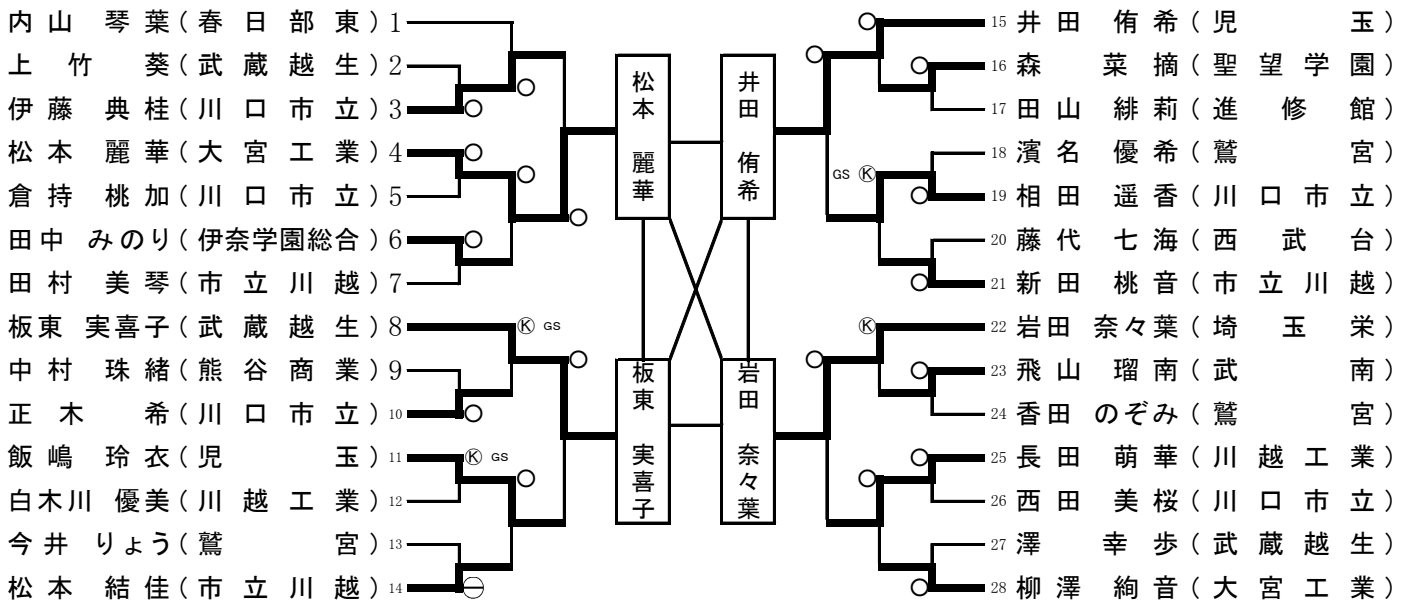

女子個人試合

48kg級

52kg級

57kg級

女子個人試合

63kg級

70kg級

78kg級

78kg超級

	A	B	C	勝	敗	順位
A 比嘉 萌(埼玉栄)	○	○	○	2	1	1
B 秋山 美麗(児玉)	△	○	○	1	1	2
C 亀澤 実(市立川越)	△	△	○	0	2	3

2019年度 関東高等学校柔道大会 埼玉県予選会

女子個人試合

令和元年5月5日
埼玉県立武道館