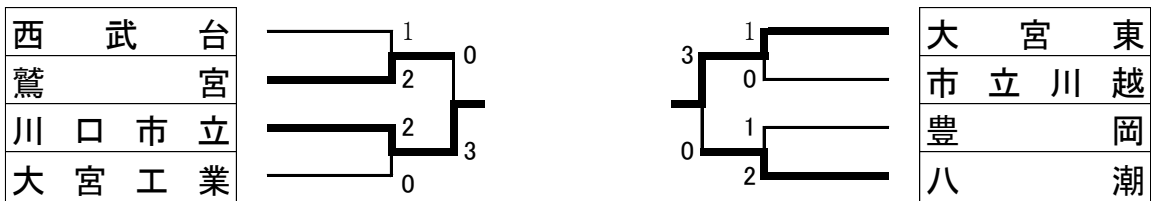

女子団体試合

3, 4位決定戦

敗者復活による代表決定戦

5, 6位決定戦

令和元年度 関東高等学校柔道大会 埼玉県予選会

埼玉県立武道館
令和元年5月6日

女子団体試合

1回戦