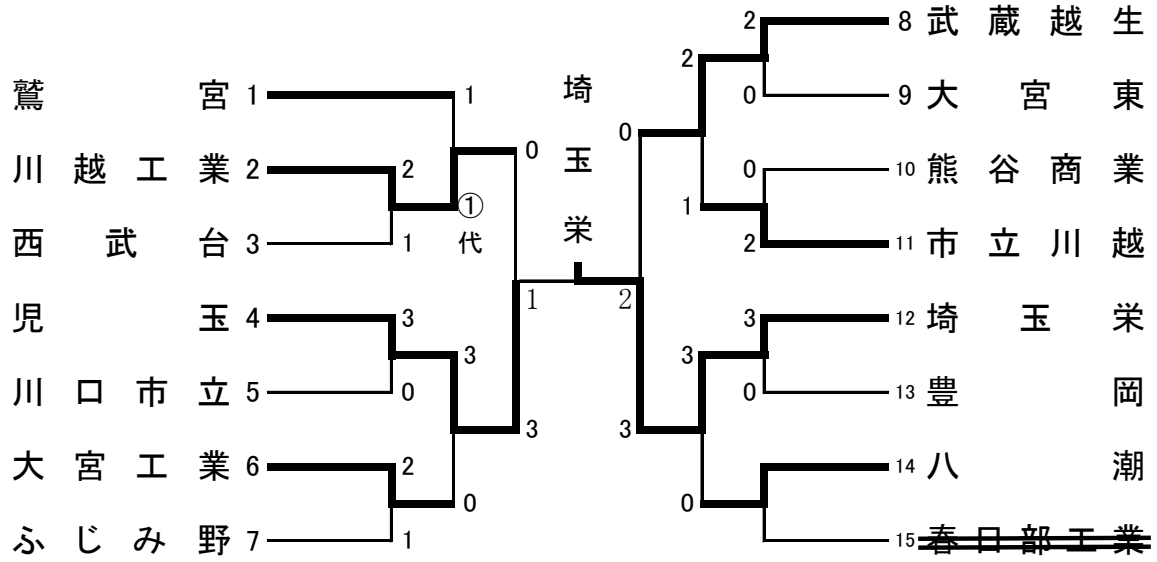

女子団体試合

3, 4位決定戦

敗者復活による代表決定戦

5, 6位決定戦

令和元年度 関東高等学校柔道大会 埼玉県予選会

埼玉県立武道館
令和元年5月6日

女子団体試合

1回戦