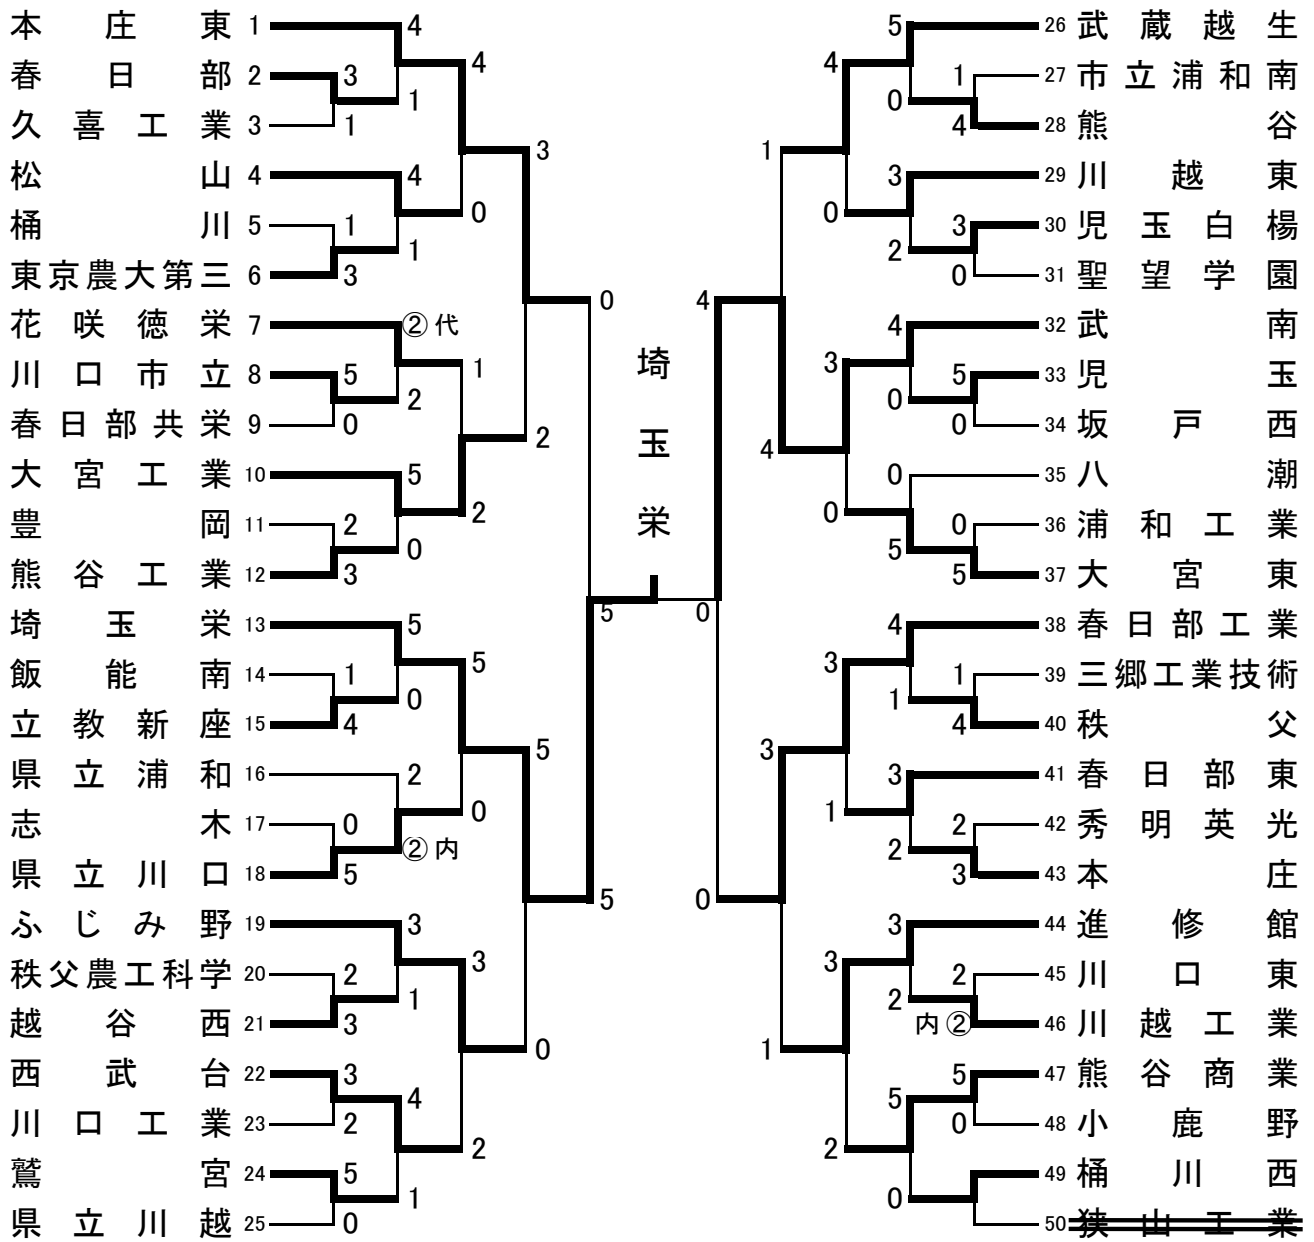

2019年度 関東高等学校柔道大会 埼玉県予選会

令和元年5月6~7日
埼玉県立武道館

男子団体試合

3位決定戦

5・6位決定戦

7・8位決定戦

令和元年度 関東高等学校柔道大会 埼玉県予選会

埼玉県立武道館
令和元年5月6・7日

男子団体試合

1回戦

春日部 3 - 1 久喜工業	桶川 1 - 3 東京農大第三	川口市立 5 - 0 春日部共栄
豊岡 2 - 3 熊谷工業	飯能南 1 - 4 立教新座	志木 0 - 5 県立川口
秩父農工科学 2 - 3 越谷西	西武台 3 - 2 川口工業	鷺宮 5 - 0 県立川越
市立浦和南 1 - 4 熊谷	児玉白楊 3 - 0 聖望学園	児玉 5 - 0 坂戸西
浦和工業 0 - 5 大宮東	三郷工業技術 1 - 4 秩父	秀明栄光 2 - 3 本庄
川口東 ^{内容} 2 - ② 川越工業	熊谷商業 5 - 0 小鹿野	桶川西 ○ 不戦勝 狭山工業

2回戦

本庄東 4 - 1 春日部	松山 4 - 1 東京農大第三	花咲徳栄 ^{代表} ② - 2 川口市立
大宮工業 5 - 0 熊谷工業	埼玉栄 5 - 0 立教新座	県立浦和 ^{内容} 2 - ② 県立川口
ふじみ野 3 - 1 越谷西	西武台 4 - 1 鷺宮	武蔵越生 5 - 0 熊谷
川越東 3 - 2 児玉白楊	武南 4 - 0 児玉	八潮 0 - 5 大宮東
春日部工業 4 - 1 秩父	春日部東 3 - 2 本庄	進修館 3 - 2 川越工業
熊谷商業 5 - 0 桶川西		