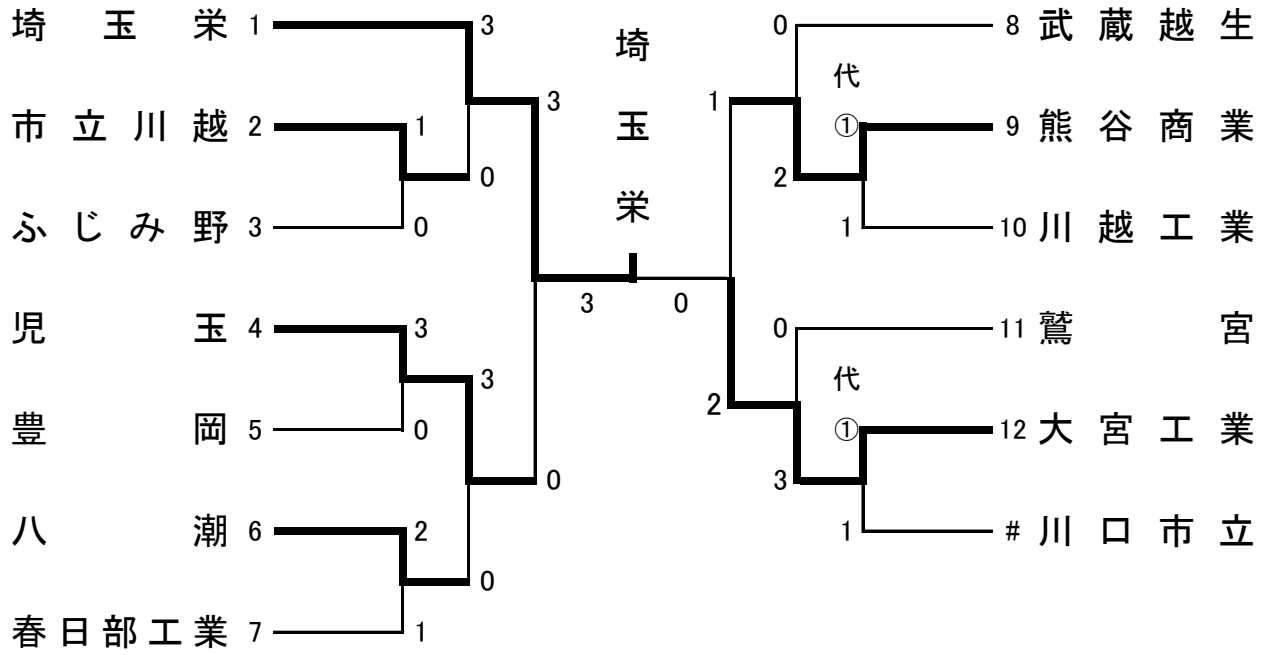

平成30年度 埼玉県高等学校柔道選手権大会
 兼 第41回全国高等学校柔道選手権大会 埼玉県予選会

平成30年1月14日
 埼玉県立武道館

女子団体試合

平成30年度 埼玉県高等学校柔道選手権大会

兼 第41回全国高等学校柔道選手権大会埼玉県大会

平成31年1月14日
埼玉県立武道館

女子団体試合

1 回 戦