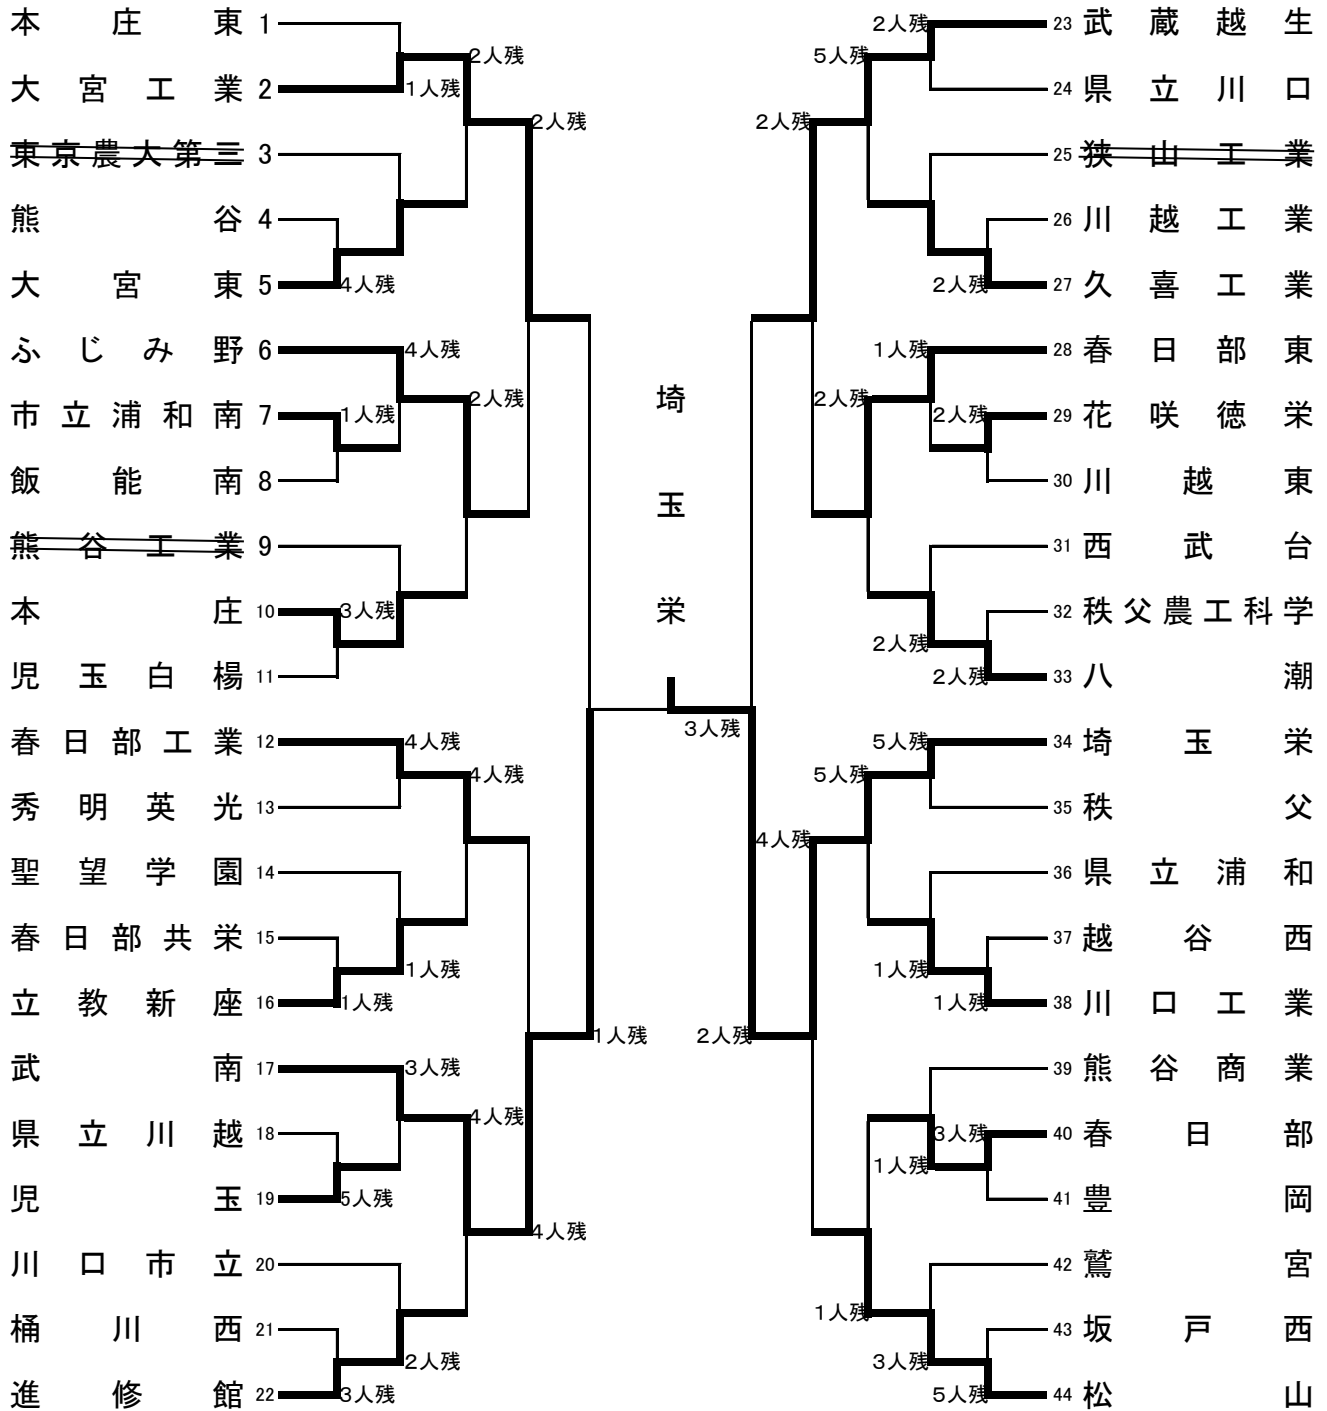

平成30年度 埼玉県高等学校柔道選手権大会
兼 第41回全国高等学校柔道選手権 埼玉県予選会

男子団体試合

平成31年1月14日
埼玉県立武道館

平成30年度 埼玉県高等学校柔道選手権大会

兼 第41回全国高等学校柔道選手権大会埼玉県大会

平成31年1月14日
埼玉県立武道館

男子団体試合

1 回 戦

熊谷 4人残○大宮東 市立浦和南○1人残 飯能南 本庄○3人残 児玉白楊
春日部共栄 1人残○立教新座 県立川越 5人残○児玉 桶川西 3人残○進修館
川越工業 2人残○久喜工業 花咲徳栄○2人残 川越東 秩父農工科学 2人残○八潮
越谷西 1人残○川口工業 春日部○3人残 豊岡 坂戸西 5人残○松山

2 回 戦

本庄東 1人残○大宮工業 東京農大第三 不戦勝○大宮東 ふじみ野○4人残 市立浦和南
熊谷工業 不戦勝○本庄 春日部工業○4人残 秀明英光 聖望学園 1人残○立教新座
武南○3人残 児玉 川口市立 2人残○進修館 武蔵越生○2人残 県立川口
狭山工業 不戦勝○久喜工業 春日部東○1人残 花咲徳栄 西武台 2人残○八潮
埼玉栄○5人残 秩父 県立浦和 1人残○川口工業 熊谷商業 1人残○春日部
鷲宮 3人残○松山

3 回 戦

大宮工業○2人残 大宮東 ふじみ野○2人残 本庄 春日部工業○4人残 立教新座
武南○4人残 進修館 武蔵越生○5人残 久喜工業 春日部東○2人残 八潮
埼玉栄○5人残 川口工業 春日部 1人残○松山

準々決勝

大宮工業○2人残 ふじみ野 春日部工業 4人残○武南 武蔵越生○2人残 春日部東
埼玉栄○4人残 松山

準決勝

大宮工業	1人残 ○	武南	武蔵越生	2人残 ○	埼玉栄
一法師	×	大貫	下妻	技有優勢 ⊖	松崎
中善寺	×	國松	玉井	浮腰 ○	松崎
阿部	×	石嶺	内藤	技有優勢 ⊖	松崎
三上	大外刈 ○	門屋	小林 (K)	僅差優勢	松崎
中里	×	門屋	小林	×	田川
		(森山)	齋籐	×	榊井
					(松本)
					(山野井)

決勝

武南	3人残 ○	埼玉栄
石嶺	合せ技 ○	榊井
國松	技有優勢 ⊖	榊井
大貫 ⊖	技有優勢	榊井
大貫	袖釣込腰 ○	田川
門屋	払腰 ○	田川
森山	×	田川
		(松本)
		(山野井)
		(松崎)

* 埼玉栄高校は20年連続25回目の優勝

* 優勝校は3月20・21日に日本武道館で開催される全国大会に出場