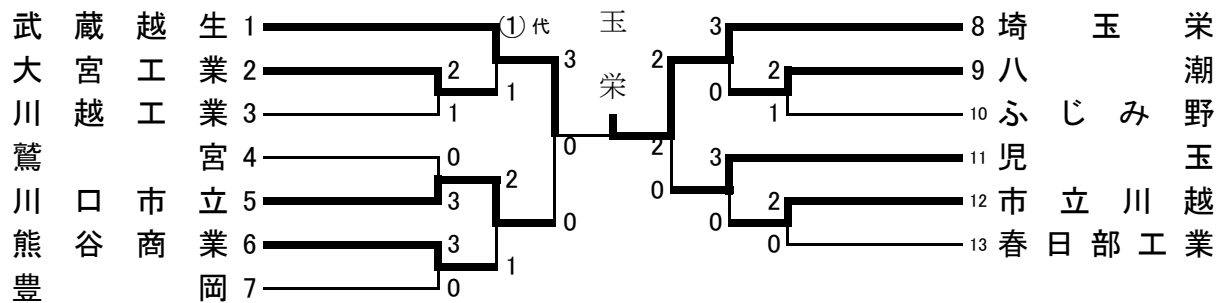

平成30年度県民総合体育大会兼埼玉県高等学校柔道新人大会

平成30年11月19~20日埼玉県立武道館

男子団体試合

3位決定戦

女子団体試合

埼

3位決定戦

平成30年度 県民総合体育大会兼埼玉県高等学校柔道新人大

平成30年11月19・20日
埼玉県立武道館

男子団体試合

1 回 戦

坂戸西 1-4 秀明英光	川口市立 0-5 大宮東	熊谷工業 1-4 進修館
市立浦和南 1-4 川越東	浦和東 榎権勝○志	川口東 3-1 聖望学園
春日部 3-2 児玉	越谷西 4-0 狭山工業	大宮工業 4-1 秩父農工科学
西武台 5-0 春日部共栄	川越工業 3-1 熊谷	花咲徳栄 5-0 県立川越
開智中学高校 1-4 県立川口		