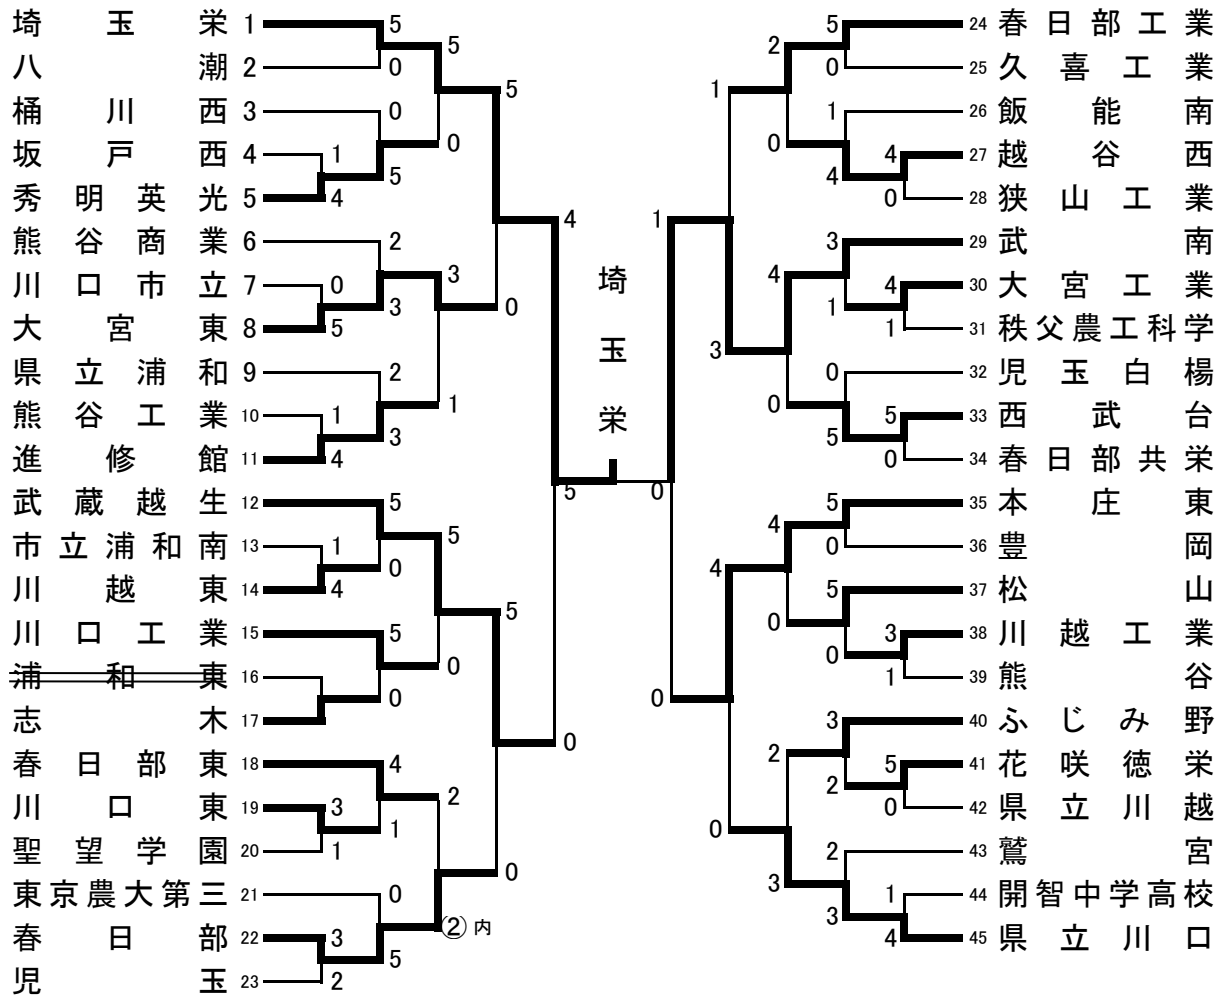

平成30年度県民総合体育大会兼埼玉県高等学校柔道新人大会

平成30年11月19~20日埼玉県立武道館

男子団体試合

3位決定戦

女子団体試合

埼

3位決定戦

平成30年度 県民総合体育大会兼埼玉県高等学校柔道新人大

平成30年11月19・20日
埼玉県立武道館

男子団体試合

1 回 戦

坂戸西 1-4 秀明英光	川口市立 0-5 大宮東	熊谷工業 1-4 進修館
市立浦和南 1-4 川越東	浦和東 榎権勝○志	川口東 3-1 聖望学園
春日部 3-2 児玉	越谷西 4-0 狭山工業	大宮工業 4-1 秩父農工科学
西武台 5-0 春日部共栄	川越工業 3-1 熊谷	花咲徳栄 5-0 県立川越
開智中学高校 1-4 県立川口		