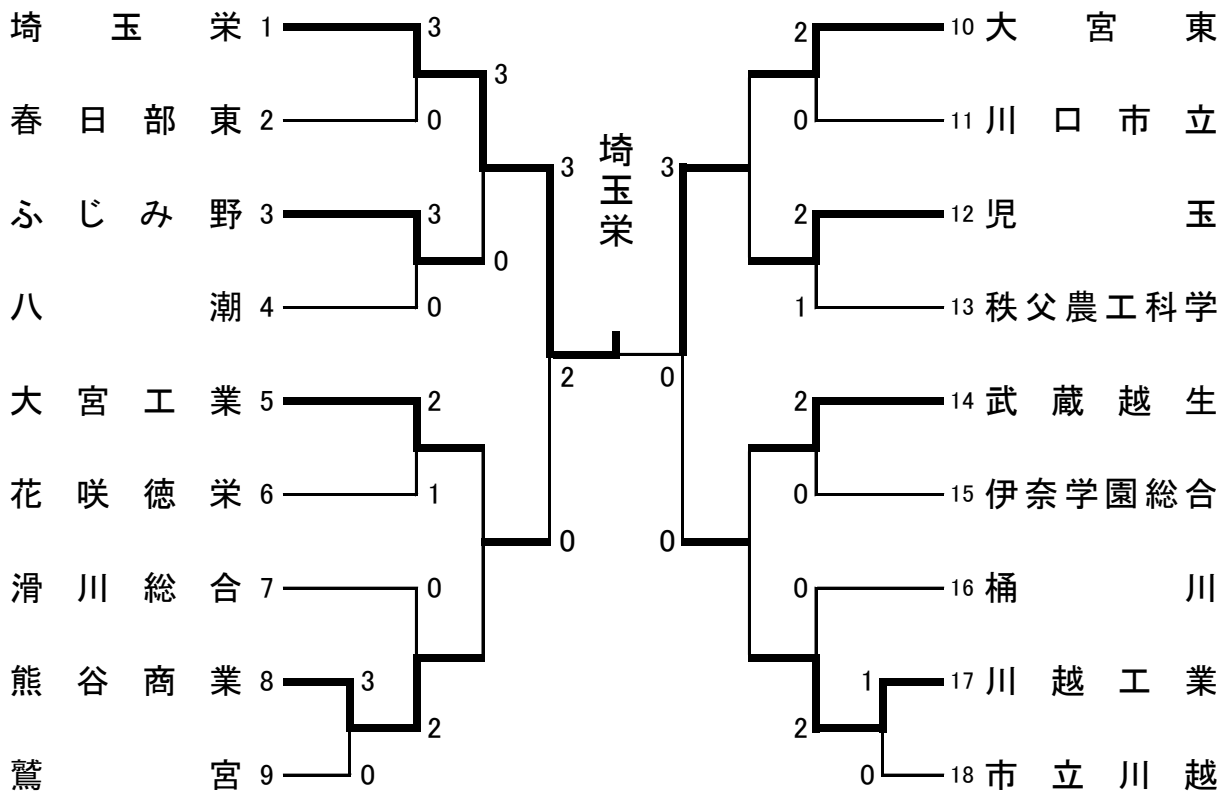

平成30年度学校総合体育大会兼全国高等学校柔道大会埼玉県予選会女子団体試合  
 平成30年6月19日埼玉県立武道館

## 女子団体試合

平成30年6月19日  
埼玉県立武道館