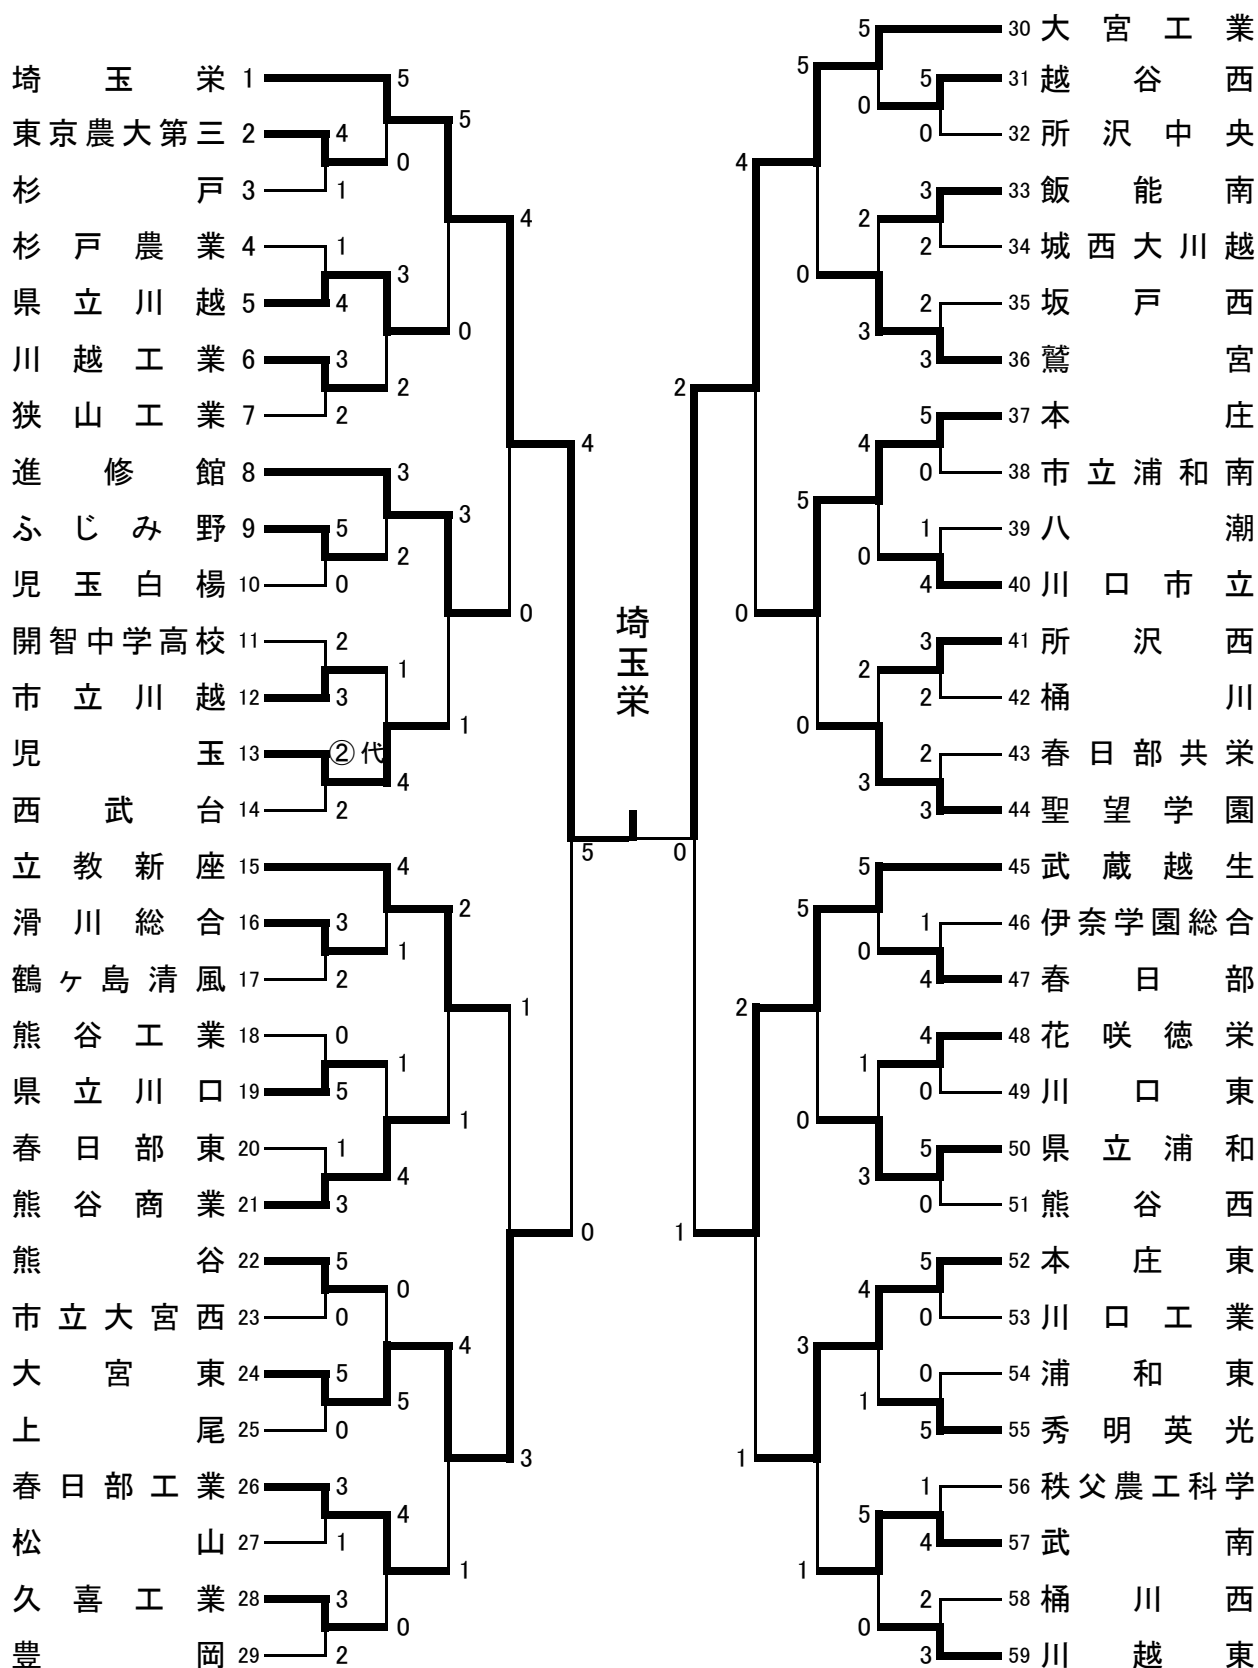

平成30年度学校総合体育大会兼全国高等学校柔道大会埼玉県予選会男子団体試合

平成30年6月18, 19日埼玉県立武道館

平成30年度 学校総合体育大会兼全国高等学校柔道大会県予

平成30年6月18～19日
埼玉県立武道館

男子団体試合

1 回 戦

東京農大第三	4 - 1	杉 戸	杉 戸 農 業	1 - 4	県 立 川 越	川 越 工 業	3 - 2	狭 山 工 業
ふじみ野	5 - 0	児 玉 白 楊	開智中学高校	2 - 3	市 立 川 越	児 玉 ^{代表}	② - 2	西 武 台
滑川総合	3 - 2	鶴ヶ島清風	熊谷工業	0 - 5	県 立 川 口	春日部東	1 - 3	熊 谷 商 業
熊 谷	5 - 0	市立大宮西	大 宮 東	5 - 0	上 尾	春日部工業	3 - 1	松 山
久喜工業	3 - 2	豊 岡	越 谷 西	5 - 0	所 沢 中 央	飯 能 南	3 - 2	城 西 大 川 越
坂 戸 西	2 - 3	鷺 宮	本 庄	5 - 0	市 立 浦 和 南	八 潮	1 - 4	川 口 市 立
所 沢 西	3 - 2	桶 川	春日部共栄	2 - 3	聖 望 学 園	伊奈学園総合	1 - 4	春 日 部
花咲徳栄	4 - 0	川 口 東	県 立 浦 和	5 - 0	熊 谷 西	本 庄 東	5 - 0	川 口 工 業
浦 和 東	0 - 5	秀 明 英 光	秩父農工科学	1 - 4	武 南	桶 川 西	2 - 3	川 越 東

2 回 戦

埼 玉 栄	5 - 0	東京農大第三	県 立 川 越	3 - 2	川 越 工 業	進 修 館	3 - 2	ふ じ み 野
市 立 川 越	1 - 4	児 玉	立 教 新 座	4 - 1	滑 川 総 合	県 立 川 口	1 - 4	熊 谷 商 業
熊 谷	0 - 5	大 宮 東	春日部工業	4 - 0	久 喜 工 業	大 宮 工 業	5 - 0	越 谷 西
飯 能 南	2 - 3	鷺 宮	本 庄	4 - 0	川 口 市 立	所 沢 西	2 - 3	聖 望 学 園
武 蔵 越 生	5 - 0	春 日 部	花 咲 徳 栄	1 - 3	県 立 浦 和	本 庄 東	4 - 1	秀 明 英 光
武 南	5 - 0	川 越 東						

* 埼玉栄は19年連続24回目の優勝

* 優勝校は、8月8日～12日に三重県津市で開催される全国大会に出場