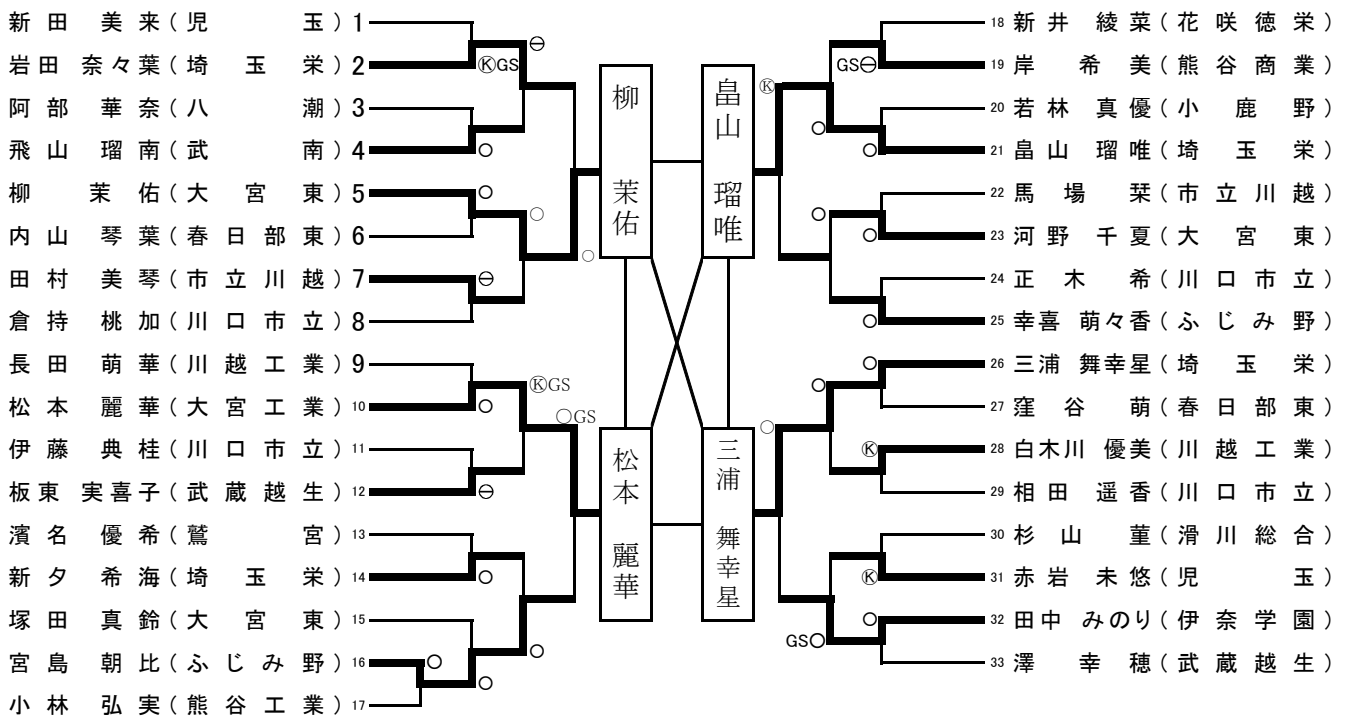

平成30年度 関東高等学校柔道大会 埼玉県予選会女子個人試合

平成30年5月5日埼玉県立武道館

48kg級

52kg級

57kg級

平成30年度 関東高等学校柔道大会 埼玉県予選会女子個人試合

平成30年5月5日埼玉県立武道館

63kg級

70kg級

78kg級

78kg超級