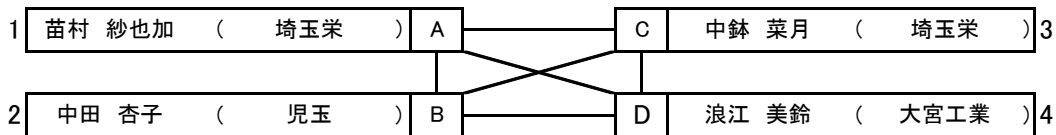

平成30年度 関東高等学校柔道大会 埼玉県予選会女子個人試合

平成30年5月5日埼玉県立武道館

63kg級

70kg級

78kg級

78kg超級