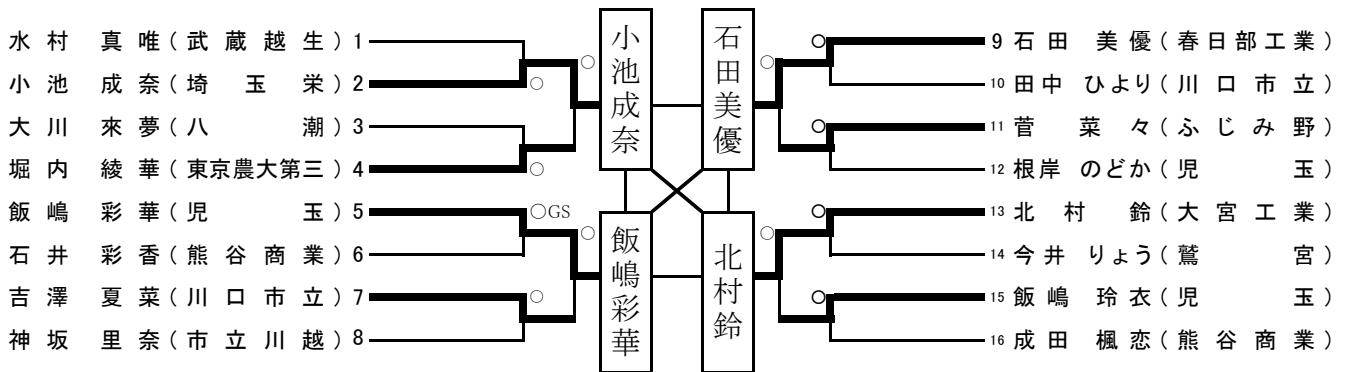

平成30年度 関東高等学校柔道大会 埼玉県予選会女子個人試合

平成30年5月5日埼玉県立武道館

48kg級

52kg級

57kg級

平成30年度 関東高等学校柔道大会 埼玉県予選会女子個人試合

平成30年5月5日埼玉県立武道館

63kg級