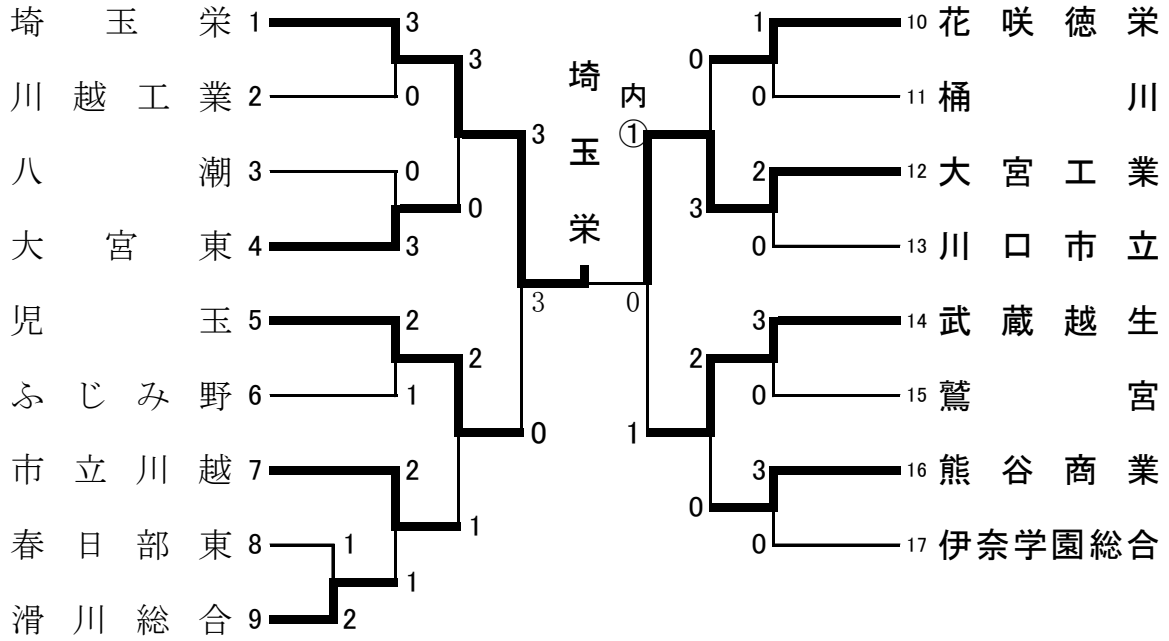

平成30年度 関東高等学校柔道大会 埼玉県予選会女子団体試合

平成30年5月6日埼玉県立武道館

3, 4位決定戦

敗者復活による代表決定戦

5, 6位決定戦

7, 8位決定戦

平成30年度 関東高等学校柔道大会 埼玉県予選会

埼玉県立武道
平成30年5月6