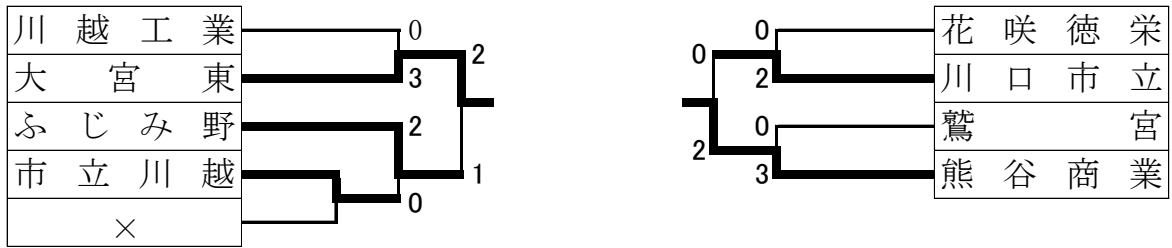

平成30年度 関東高等学校柔道大会 埼玉県予選会女子団体試合

平成30年5月6日埼玉県立武道館

3, 4位決定戦

敗者復活による代表決定戦

5, 6位決定戦

7, 8位決定戦

平成30年度 関東高等学校柔道大会 埼玉県予選会

埼玉県立武道
平成30年5月6