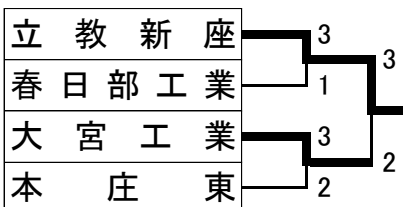

平成30年度 関東高等学校柔道大会 埼玉県予選会男子団体試合

平成30年5月6~7日埼玉県立武道館

3位決定戦

5・6位決定戦

7・8位決定戦

平成30年度 関東高等学校柔道大会 埼玉県予選会

埼玉県立武道館
平成30年5月6・7日

男子団体試合