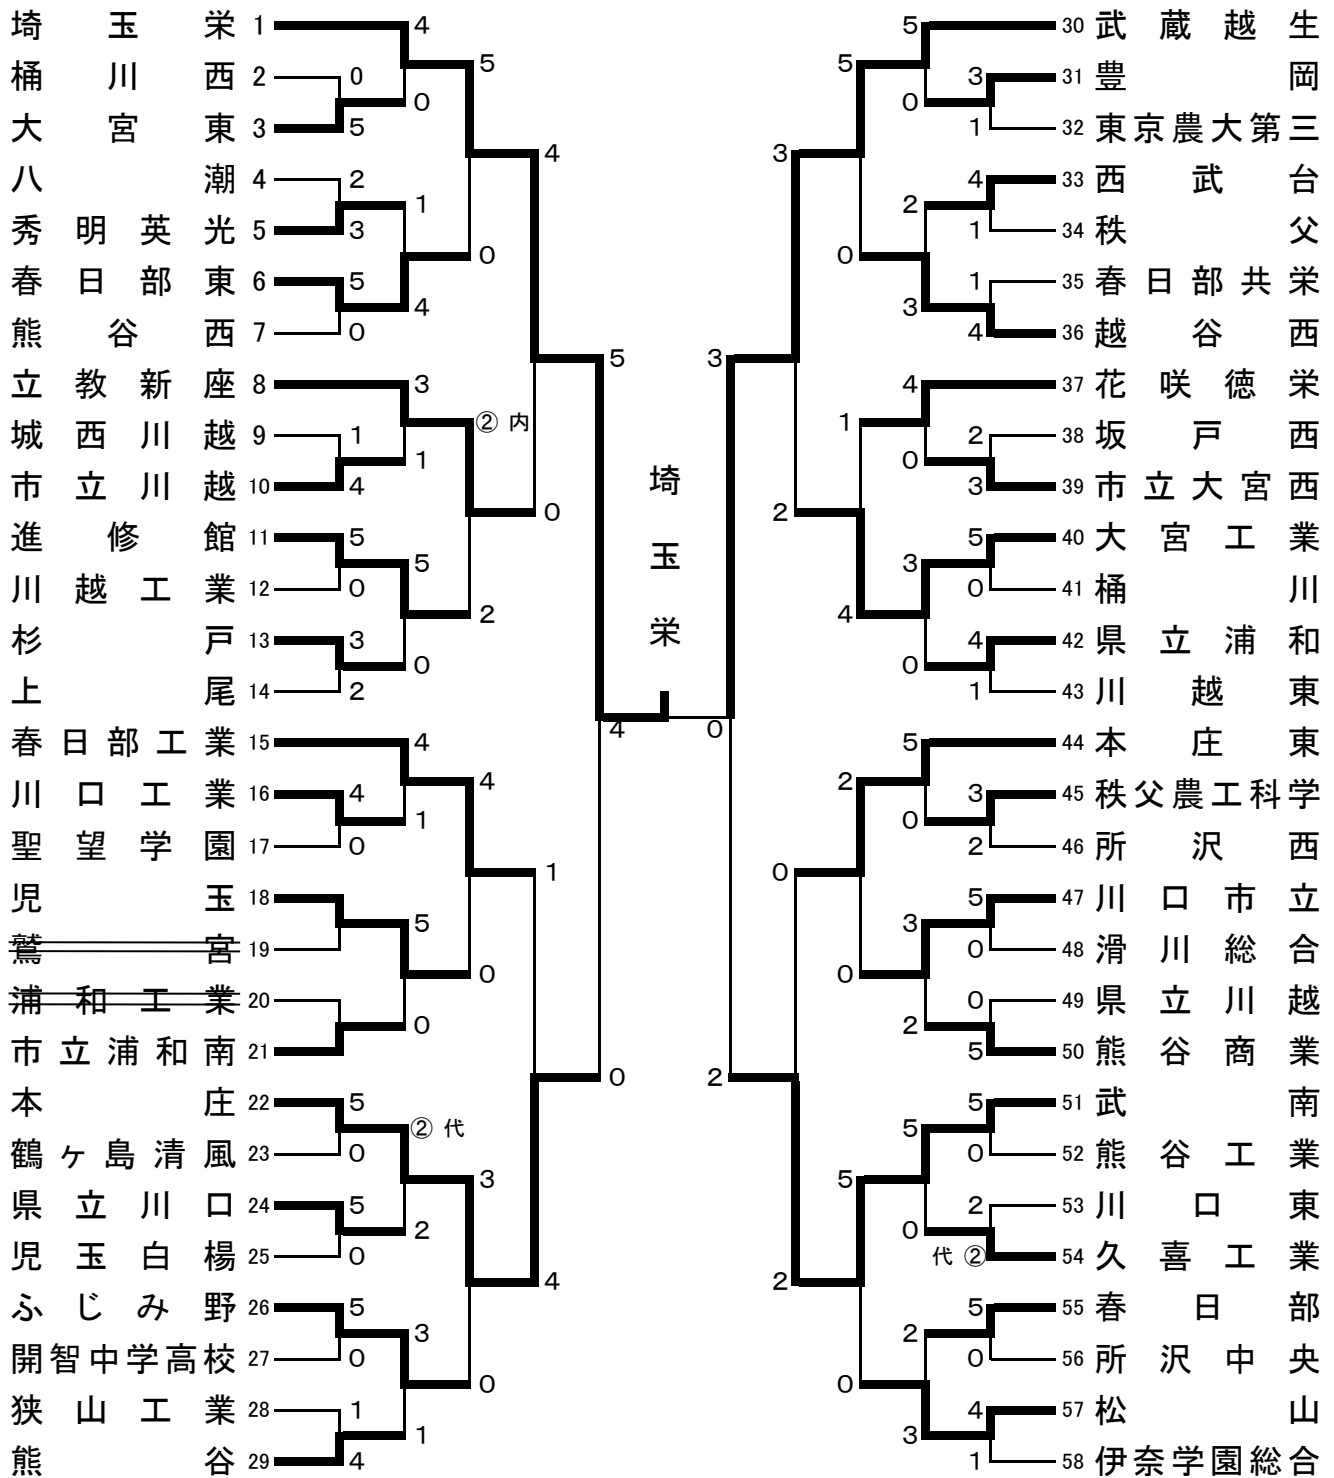

平成30年度 関東高等学校柔道大会 埼玉県予選会男子団体試合

平成30年5月6~7日埼玉県立武道館

3位決定戦

5・6位決定戦

7・8位決定戦

平成30年度 関東高等学校柔道大会 埼玉県予選会

埼玉県立武道館
平成30年5月6・7日

男子団体試合

1回戦

桶川西 0 - 5 大宮東	八潮 2 - 3 秀明英光	春日部東 5 - 0 熊谷西
城西大附川越 1 - 4 市立川越	進修館 5 - 0 川越工業	杉戸 3 - 2 上尾
川口工業 4 - 0 聖望学園	児玉 〇 不戦 鷲宮	浦和工業 不戦 〇 市立浦和南
本庄 5 - 0 鶴ヶ島清風	県立川口 5 - 0 児玉白楊	ふじみ野 5 - 0 開智中学高校
狭山工業 1 - 4 熊谷	豊岡 3 - 1 東京農大第三	西武台 4 - 1 秩父
春日部共栄 1 - 4 越谷西	坂戸西 2 - 3 市立大宮西	大宮工業 5 - 0 桶川
県立浦和 4 - 1 川越東	秩父農工科学 3 - 2 所沢西	川口市立 5 - 0 滑川総合
県立川越 0 - 5 熊谷商業	武南 5 - 0 熊谷工業	川口東 2 - ② 久喜工業
春日部 5 - 0 所沢中央	松山 4 - 1 伊奈学園総合	-

2回戦

埼玉栄 4 - 0 大宮東	秀明英光 1 - 4 春日部東	立教新座 3 - 1 市立川越
進修館 5 - 0 杉戸	春日部工業 4 - 1 川口工業	児玉 5 - 0 市立浦和南
本庄 ② - 2 県立川口	ふじみ野 3 - 1 熊谷	武蔵越生 5 - 0 豊岡
西武台 2 - 3 越谷西	花咲徳栄 4 - 0 市立大宮西	大宮工業 3 - 0 県立浦和
本庄東 5 - 0 秩父農工科学	川口市立 3 - 2 熊谷商業	武南 5 - 0 久喜工業
春日部 2 - 3 松山		