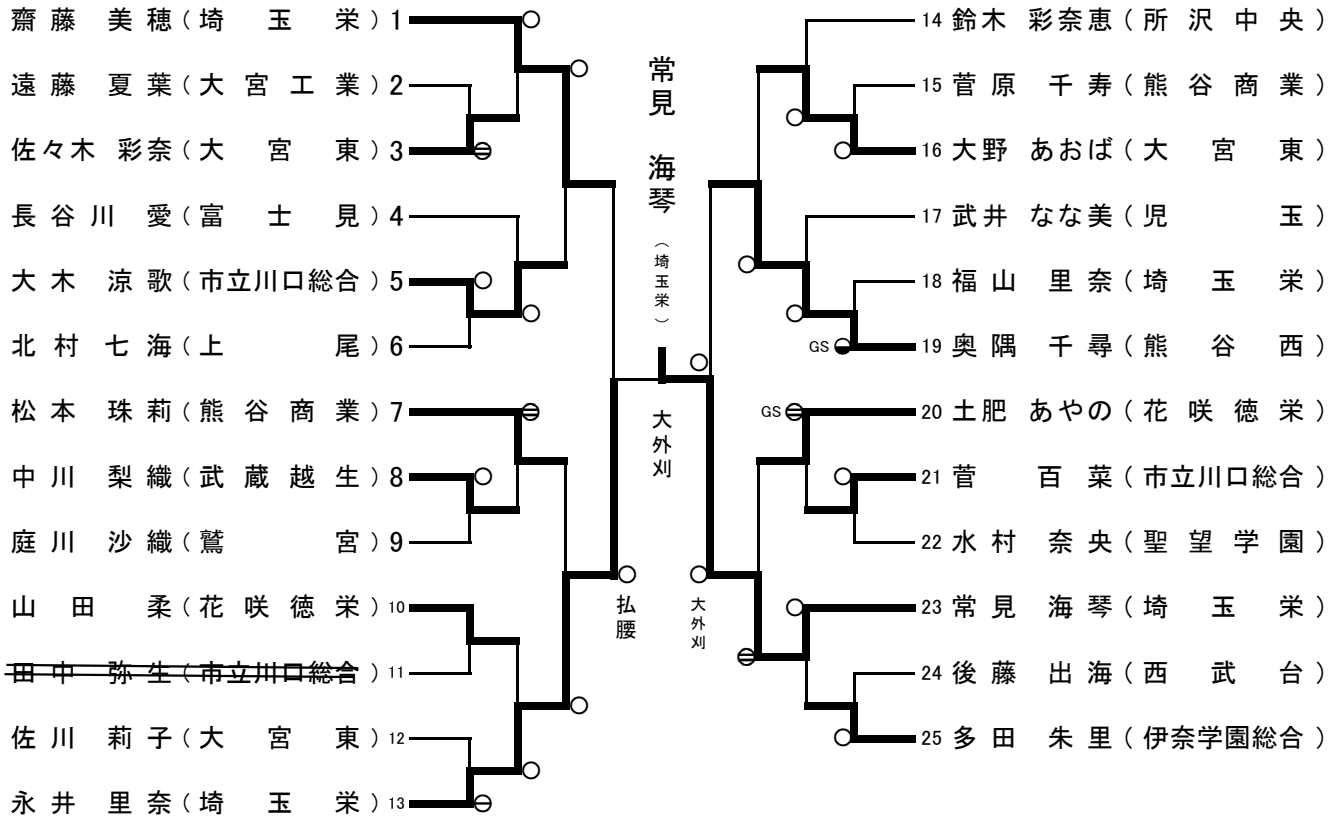

平成25年度埼玉県高等学校柔道選手権大会
兼全国高等学校柔道選手権大会埼玉県予選会（個人戦）

平成25年度 埼玉県高等学校柔道選手権大会
兼 第36回全国高等学校柔道選手権大会埼玉県予選会

平成26年1月11日
埼玉県立武道館

女子個人試合

52kg級

57kg級

平成25年度 埼玉県高等学校柔道選手権大会
兼 第36回全国高等学校柔道選手権大会埼玉県予選会

平成26年1月11日
埼玉県立武道館