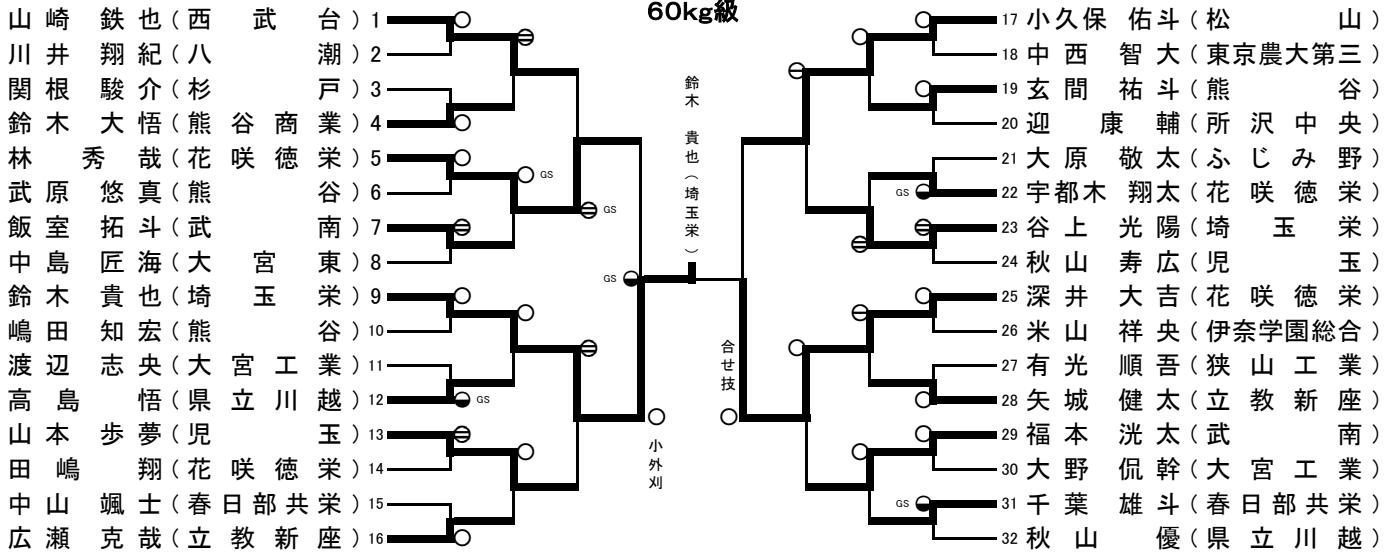

女子個人試合

63kg級

70kg級

無差別級

平成25年度 埼玉県高等学校柔道選手権大会
兼 第36回全国高等学校柔道選手権大会埼玉県予選会

平成26年1月11日
埼玉県立武道館

男子個人試合

60kg級