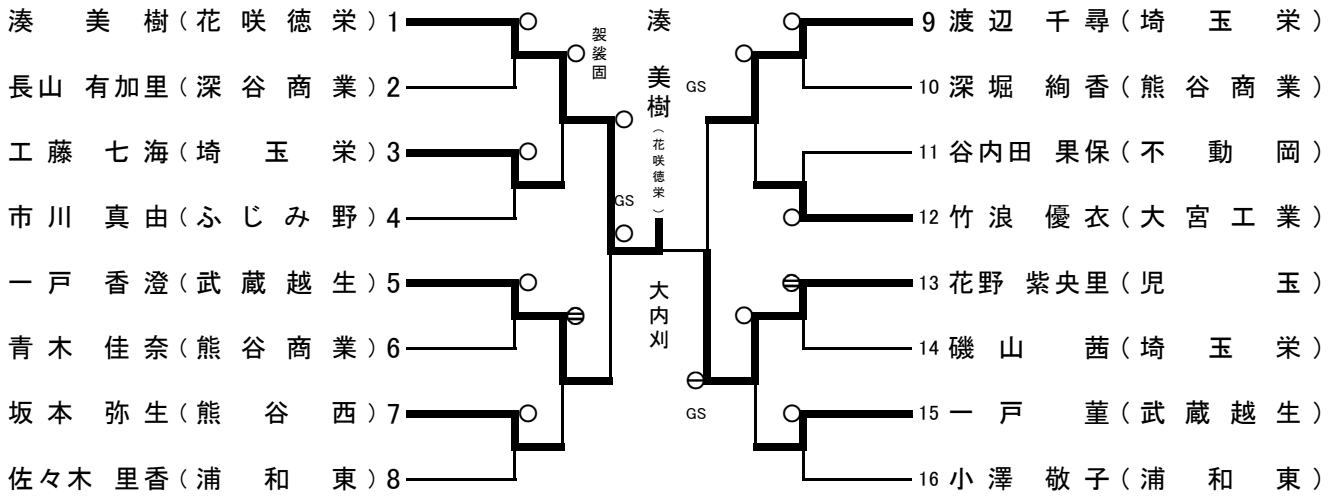

平成25年度 埼玉県高等学校柔道選手権大会
兼 第36回全国高等学校柔道選手権大会埼玉県予選会

平成26年1月11日
埼玉県立武道館

女子個人試合

63kg級