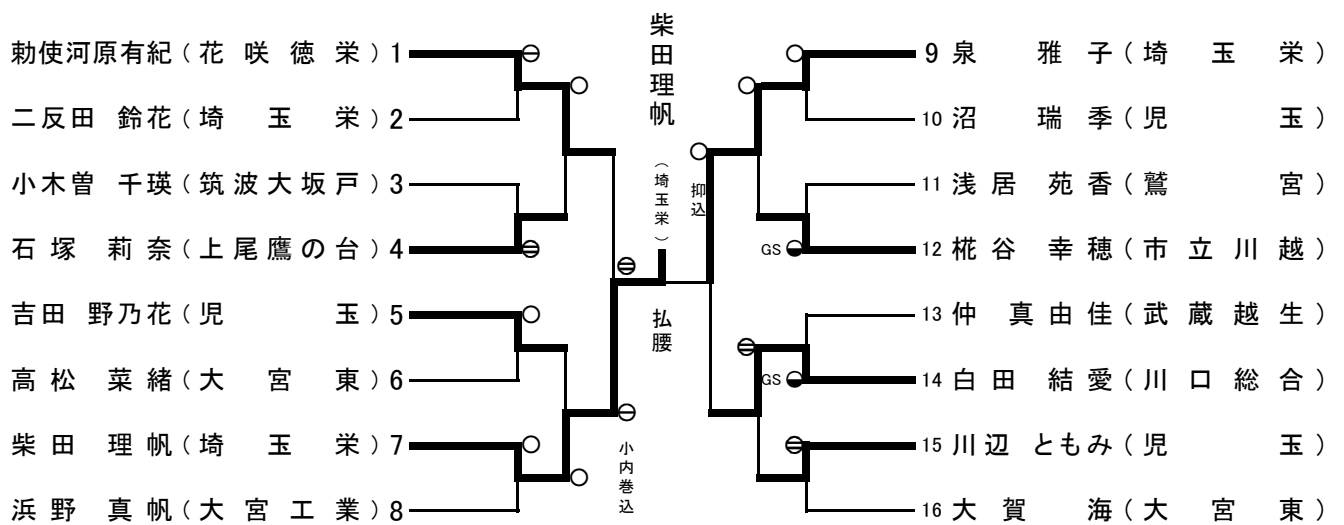

平成25年度埼玉県高等学校柔道選手権大会
兼全国高等学校柔道選手権大会埼玉県予選会（個人戦）

平成25年度 埼玉県高等学校柔道選手権大会
兼 第36回全国高等学校柔道選手権大会埼玉県予選会

平成26年1月11日
埼玉県立武道館

女子個人試合

52kg級

57kg級

平成25年度 埼玉県高等学校柔道選手権大会
兼 第36回全国高等学校柔道選手権大会埼玉県予選会

平成26年1月11日
埼玉県立武道館