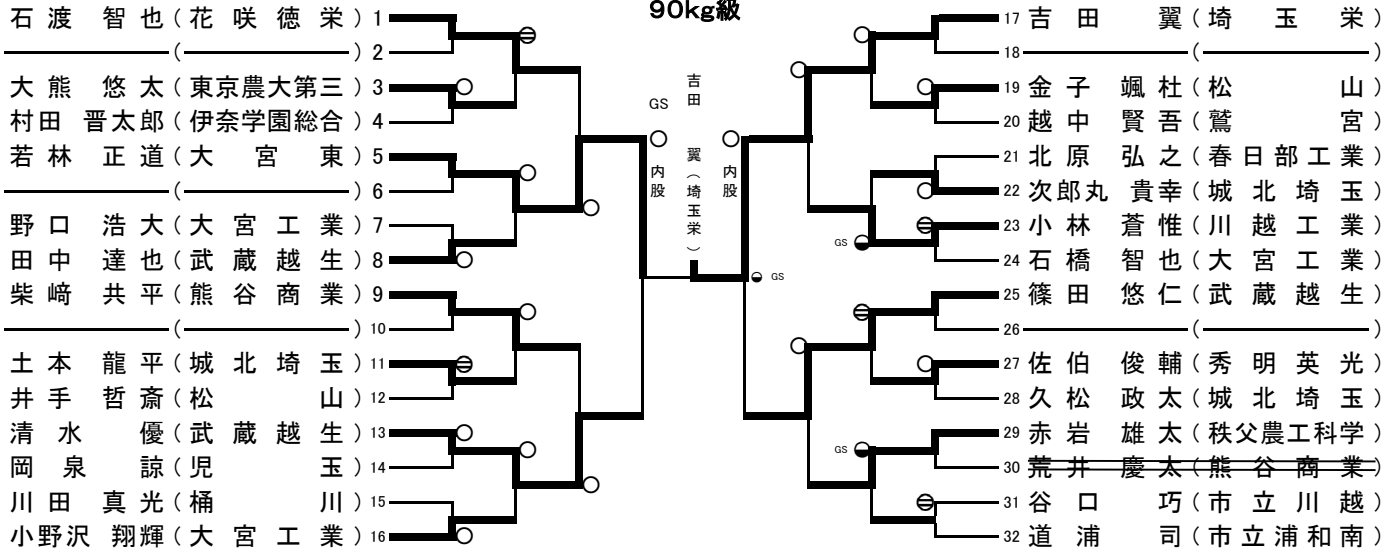

73kg級

81kg級

平成25年度 埼玉県高等学校柔道選手権大会
兼 第36回全国高等学校柔道選手権大会埼玉県予選会

平成26年1月11日
埼玉県立武道館

男子個人試合

90kg級

無差別級