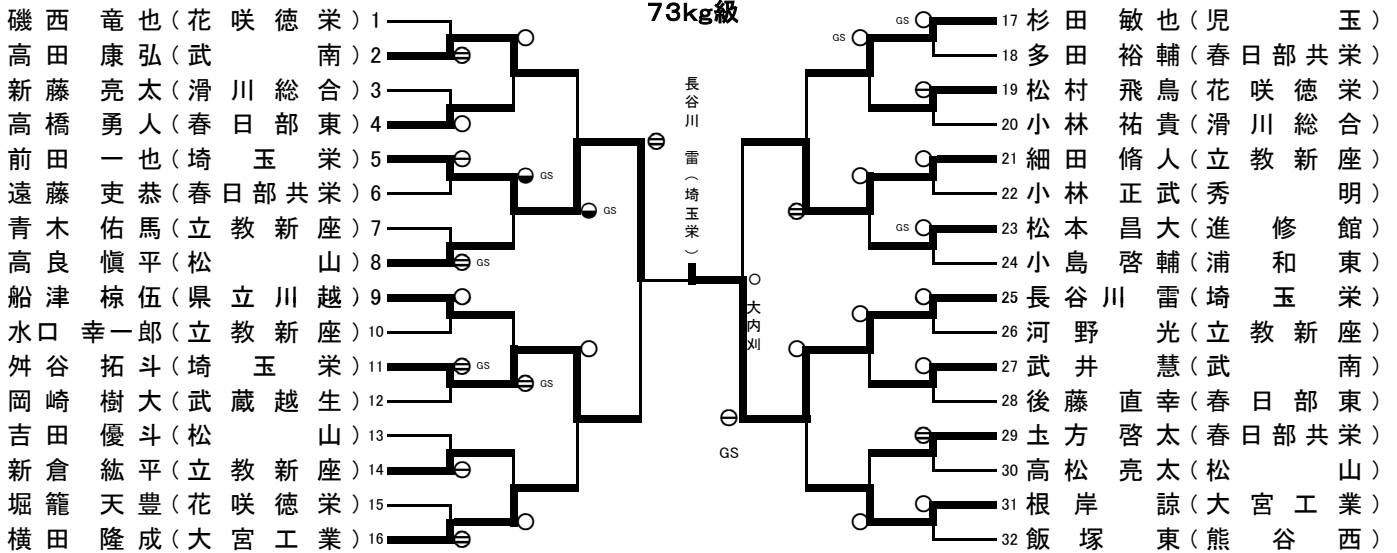

平成25年度 埼玉県高等学校柔道選手権大会
兼 第36回全国高等学校柔道選手権大会埼玉県予選会

平成26年1月11日
埼玉県立武道館

男子個人試合

60kg級

73kg級

81kg級