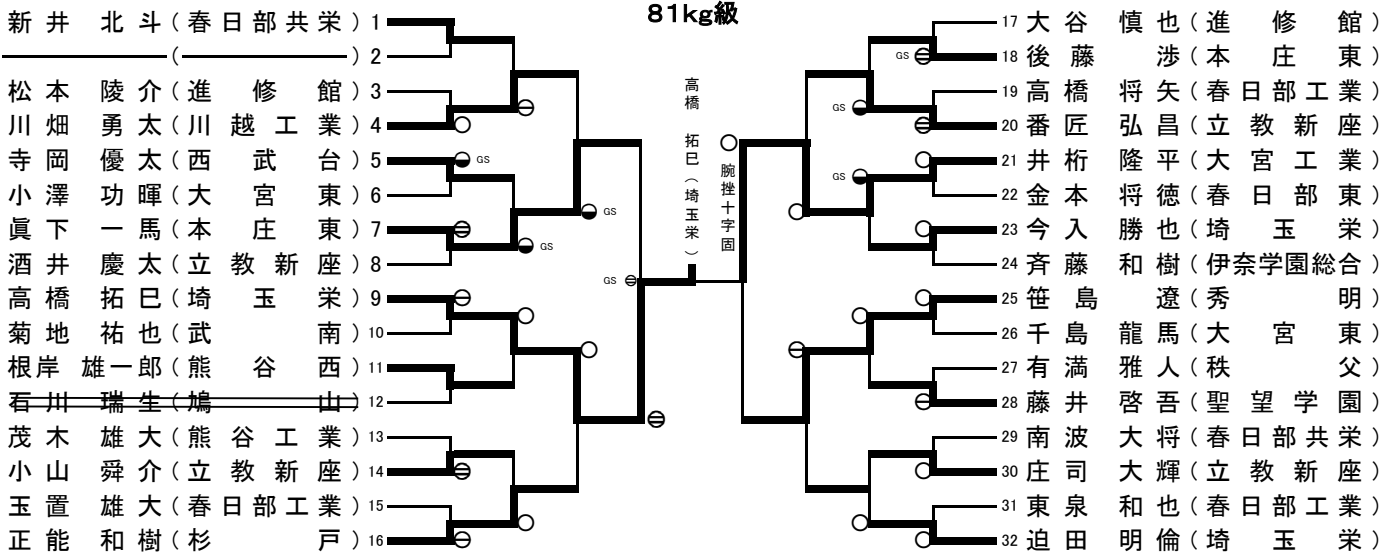

平成25年度 埼玉県高等学校柔道選手権大会
兼 第36回全国高等学校柔道選手権大会埼玉県予選会

平成26年1月11日
埼玉県立武道館

男子個人試合

60kg級

73kg級

81kg級