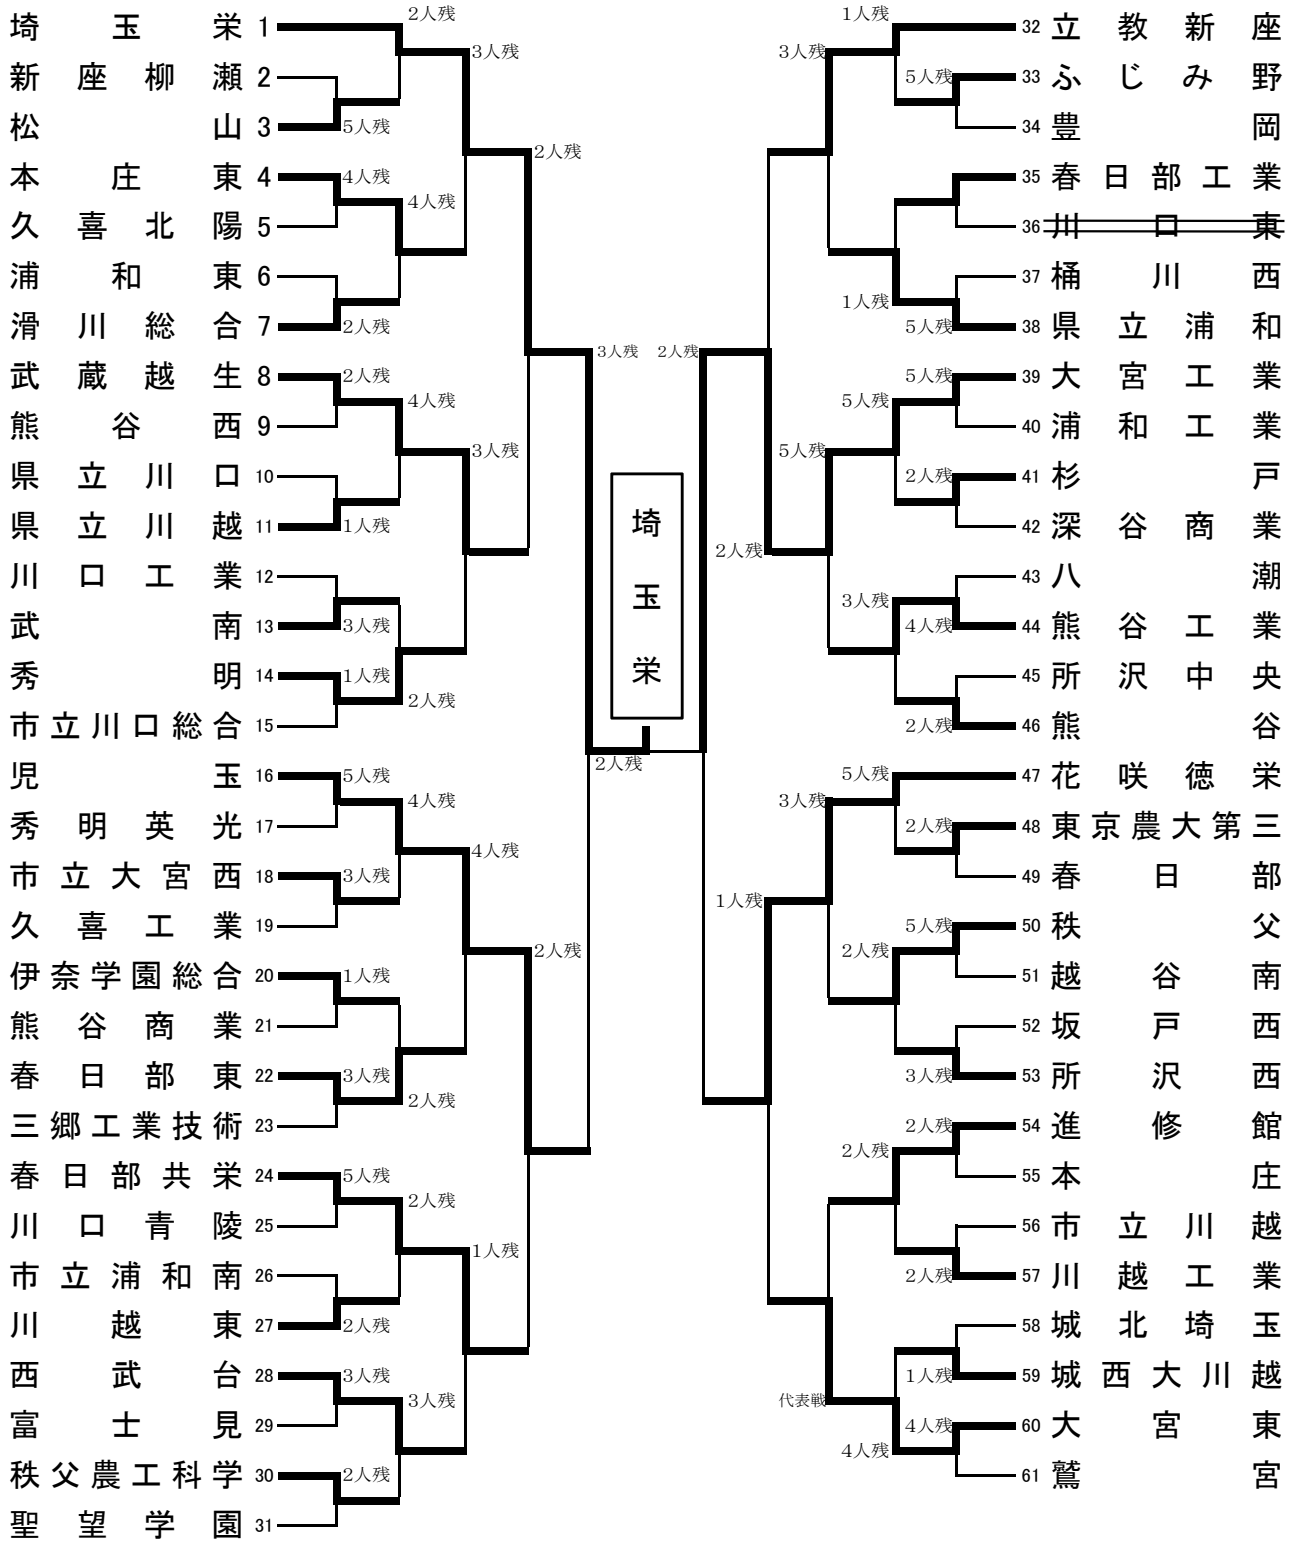

平成25年度埼玉県高等学校柔道選手権大会
兼全国高等学校柔道選手権大会埼玉県予選会（団体戦）

平成25年度 埼玉県高等学校柔道選手権大会

兼 第36回全国高等学校柔道選手権大会埼玉県予選会

平成26年1月18、19日

埼玉県立武道館

男子団体試合

平成25年度 埼玉県高等学校柔道選手権大会
兼 第36回全国高等学校柔道選手権大会埼玉県大会

平成26年1月18・19日
埼玉県立武道館

男子団体試合

1 回 戦

新 座 柳 瀬 5人残	○ 松 山	本 庄 東 4人残	久 喜 北 陽	浦 和 東 2人残	○ 滑 川 総 合
武 蔵 越 生 2人残	○ 熊 谷 西	県 立 川 口 1人残	○ 県 立 川 越	川 口 工 業 3人残	○ 武 南
秀 明 1人残	○ 市 立 川 口 総 合	児 玉 5人残	秀 明 英 光	市 立 大 宮 西 3人残	久 喜 工 業
伊 奈 学 園 総 合 1人残	○ 熊 谷 商 業	春 日 部 東 3人残	三 郷 工 業 技 術	春 日 部 共 栄 5人残	○ 川 口 青 陵
市 立 浦 和 南 2人残	○ 川 越 東	西 武 台 3人残	富 士 見	秩 父 農 工 科 学 2人残	○ 聖 望 学 園
ふ じ み 野 5人残	○ 豊 岡	春 日 部 工 業 棄 権	川 口 東	桶 川 西 5人残	○ 県 立 浦 和
大 宮 工 業 5人残	○ 浦 和 工 業	杉 戸 2人残	深 谷 商 業	八 潮 4人残	○ 熊 谷 工 業
所 沢 中 央 2人残	○ 熊 谷	東 京 農 大 第 三 2人残	春 日 部	秩 父 5人残	○ 越 谷 南
坂 戸 西 3人残	○ 所 沢 西	進 修 館 2人残	本 庄	市 立 川 越 2人残	○ 川 越 工 業
城 北 埼 玉 1人残	○ 城 西 大 川 越	大 宮 東 4人残	鷲 宮		