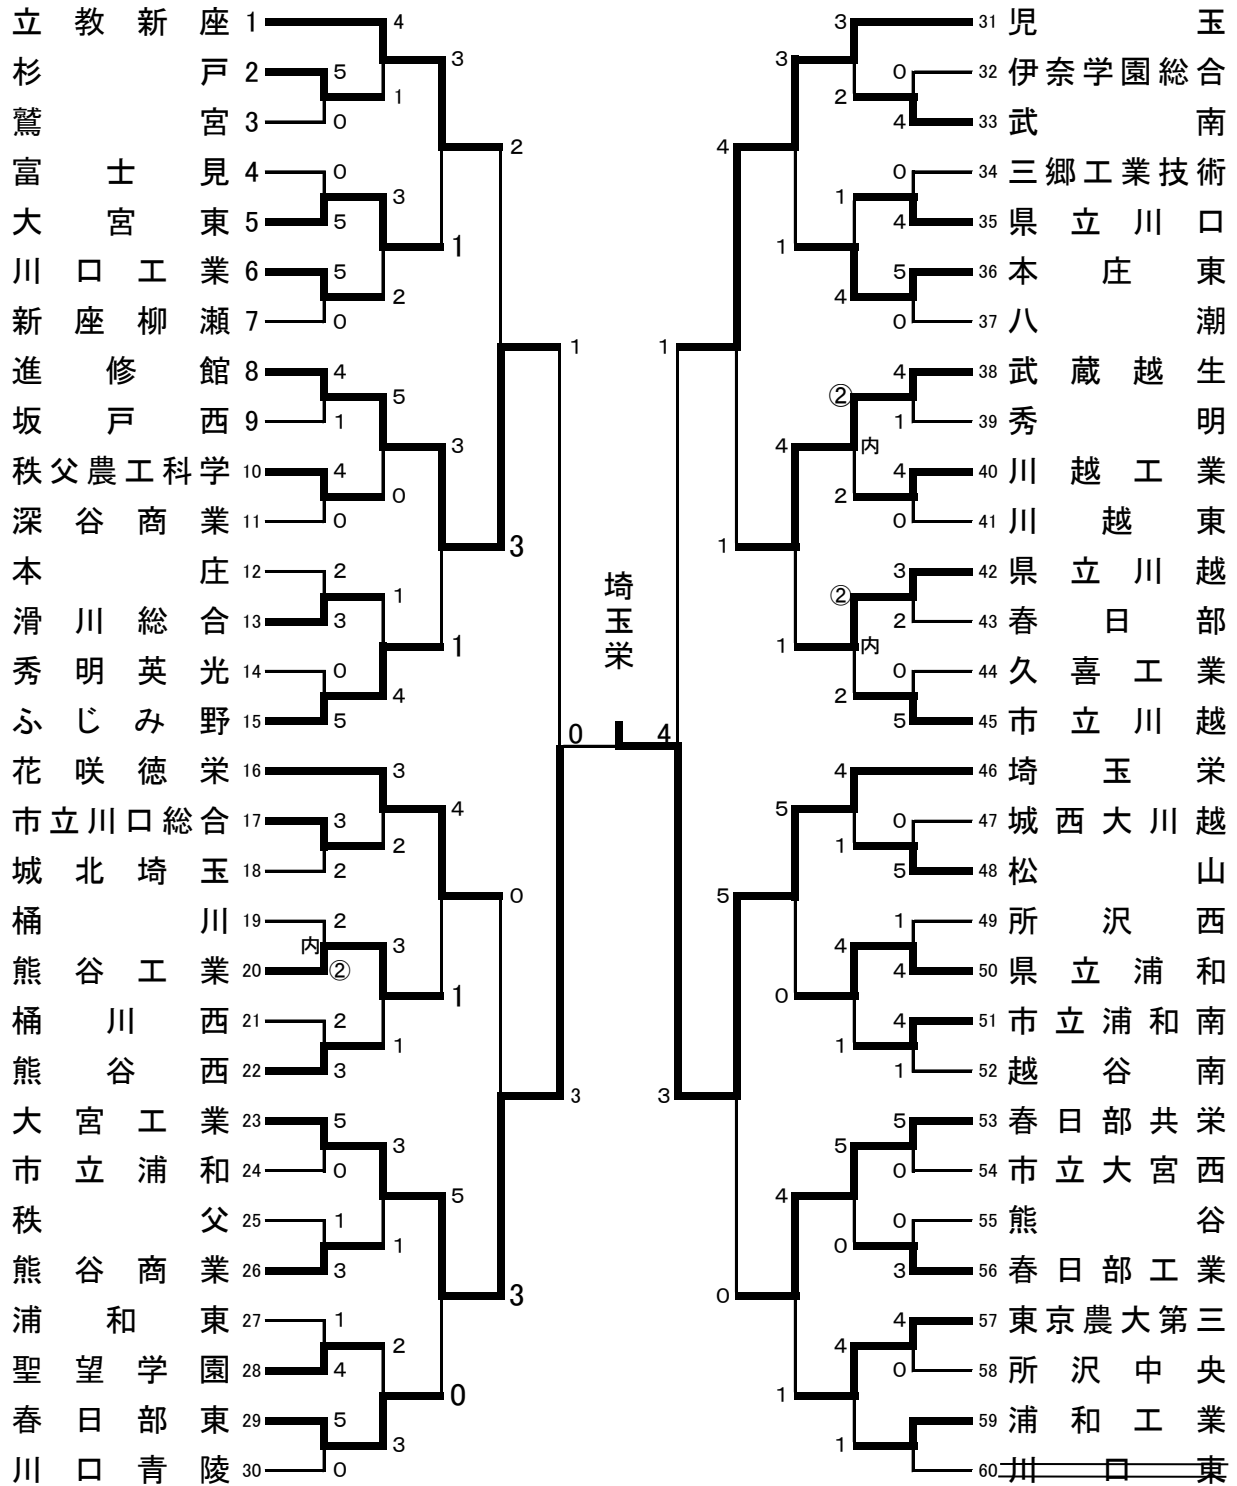

平成25年度県民総合体育大会兼埼玉県高等学校柔道新人大会

平成25年11月17~18日

埼玉県立武道館

男子団体試合

3位決定戦

平成25年度 県民総合体育大会兼埼玉県高等学校柔道新人大会

平成25年11月17・18日
埼玉県立武道館

男子団体試合

1 回 戦

杉 戸 5-0 鷲 宮	富 士 見 0-5 大 宮 東	川 口 工 業 5-0 新 座 柳 瀬
進 修 館 4-1 坂 戸 西	秩父農工科学 4-0 深 谷 商 業	本 庄 2-3 滑 川 総 合
秀 明 英 光 0-5 ふ じ み 野	市立川口総合 3-2 城 北 埼 玉	桶 川 ^{内 容} 2-② 熊 谷 工 業
桶 川 西 2-3 熊 谷 西	大 宮 工 業 5-0 市 立 浦 和	秩 父 1-3 熊 谷 商 業
浦 和 東 1-4 聖 望 学 園	春 日 部 東 5-0 川 口 青 陵	伊奈学園総合 0-4 武 南
三郷工業技術 0-4 県 立 川 口	本 庄 東 5-0 八 潮	武 蔵 越 生 4-1 秀 明
川 越 工 業 4-0 川 越 東	県 立 川 越 3-2 春 日 部	久 喜 工 業 0-5 市 立 川 越
城西大川越 0-5 松 山	所 沢 西 1-4 県 立 浦 和	市立浦和南 4-1 越 谷 南
春日部共栄 5-0 市立大宮西	熊 谷 0-3 春 日 部 工 業	東京農大第三 4-0 所 沢 中 央
浦 和 工 業 ○ 不 戦 勝 川 口 東		