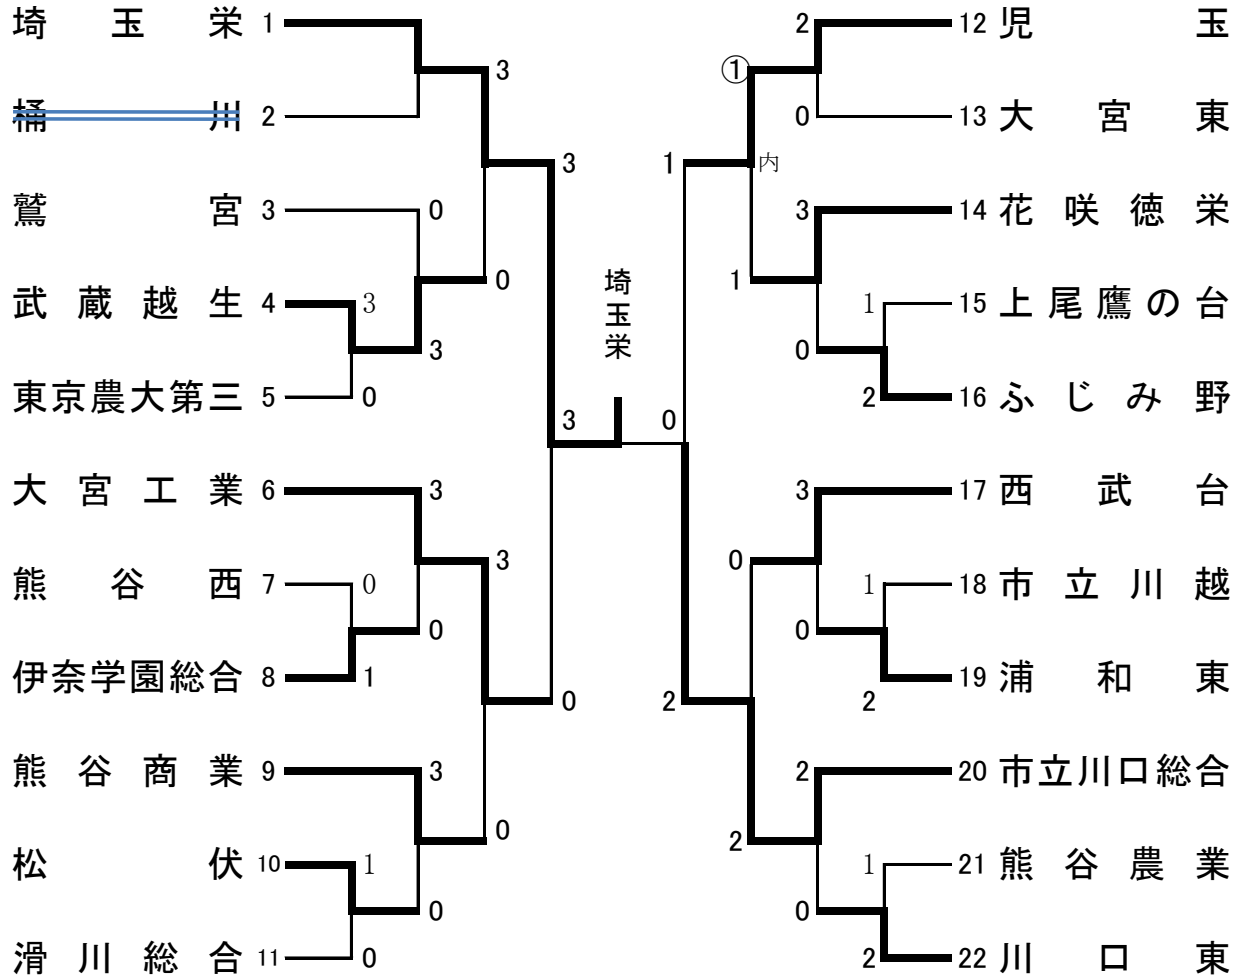

平成25年度学校総合体育大会兼全国高等学校柔道大会埼玉県予選会

女子団体試合

平成25年6月22日  
埼玉県武道館

平成25年度 学校総合体育大会兼全国高等学校柔道大会県予

平成25年6月22日  
埼玉県立武道館

女子団体試合

1 回 戦

武蔵越生 3 - 0 東京農大第三  
上尾鷹の台 1 - 2 ふじみ野  
熊谷西 0 - 1 伊奈学園総合  
市立川越 1 - 2 浦和東  
松伏 1 - 0 滑川総合  
熊谷農業 1 - 2 川口東

2 回 戦

埼玉栄 不戦勝 ~~桶川~~  
熊谷商業 3 - 0 松伏  
西武台 3 - 0 浦和東  
鷲宮 0 - 3 武蔵越生  
児玉 2 - 0 大宮東  
市立川口総合 2 - 0 川口東  
大宮工業 3 - 0 伊奈学園総合  
花咲徳栄 3 - 0 ふじみ野

準々決勝

埼玉栄 3 - 0 武蔵越生  
西武台 0 - 2 市立川口総合  
大宮工業 3 - 0 熊谷商業  
児玉 <sup>内容</sup> ① - 1 花咲徳栄

優勝校は8月7～11日に福岡県で行われる全国高等学校柔道大会に出場