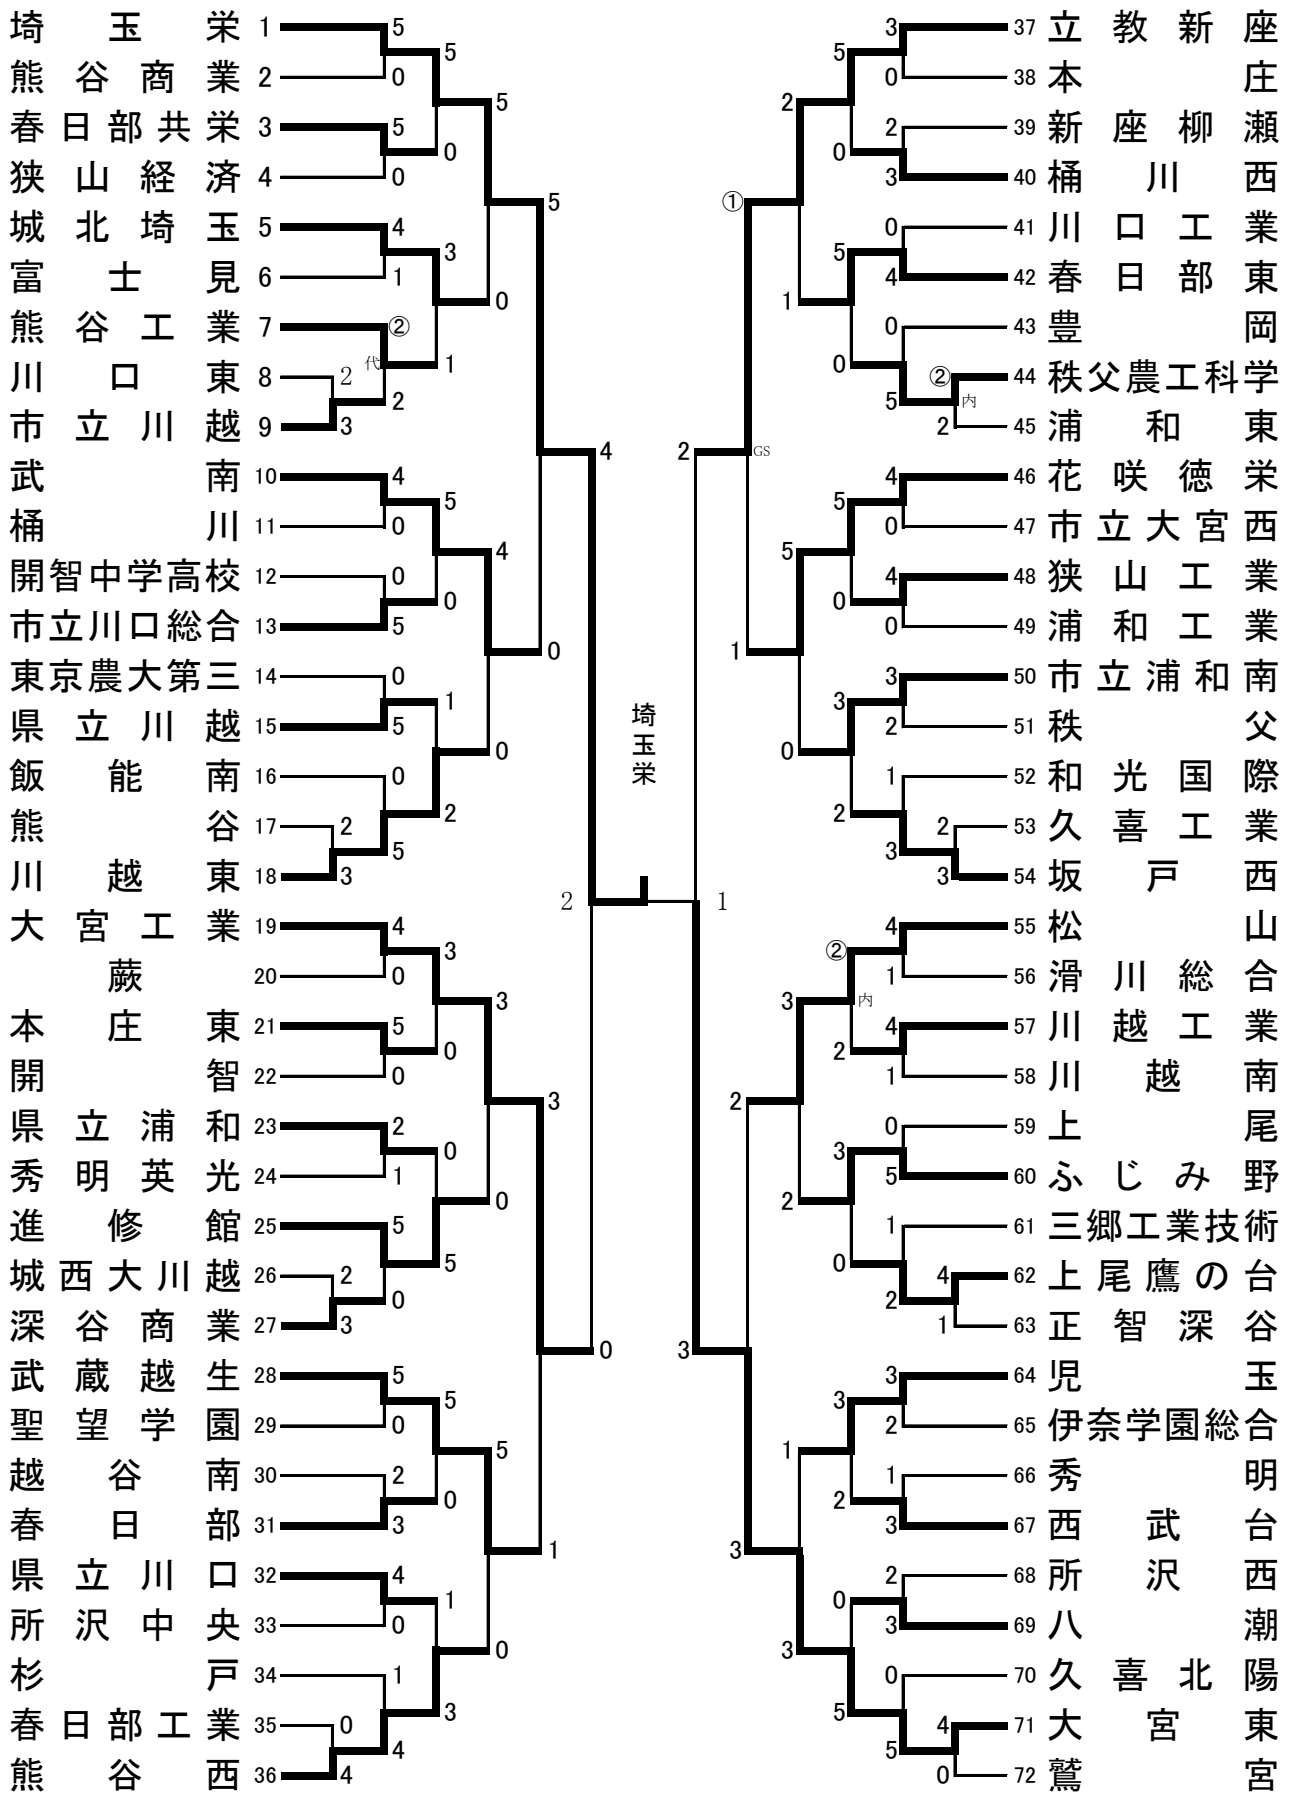

平成25年度学校総合体育大会兼全国高等学校柔道大会埼玉県予選会

男子団体試合

平成25年6月22~23日  
埼玉県武道館

平成25年度 学校総合体育大会兼全国高等学校柔道大会県予選会

平成25年6月22～23日  
埼玉県立武道館

男子団体試合

1 回 戦

川 口 東 2 - 3 市 立 川 越 熊 谷 2 - 3 川 越 東 城 西 大 川 越 2 - 3 深 谷 商 業  
 春 日 部 工 業 0 - 4 熊 谷 西 秩 父 農 工 科 学 ② - 2 浦 和 東 久 喜 工 業 2 - 3 坂 戸 西  
 上 尾 鷹 の 台 4 - 1 正 智 深 谷 大 宮 東 4 - 0 鷲 宮

\* 埼玉栄は14年連続19回目の優勝  
優勝校は8月7～11日に福岡県で行われる全国高等学校柔道大会に出場