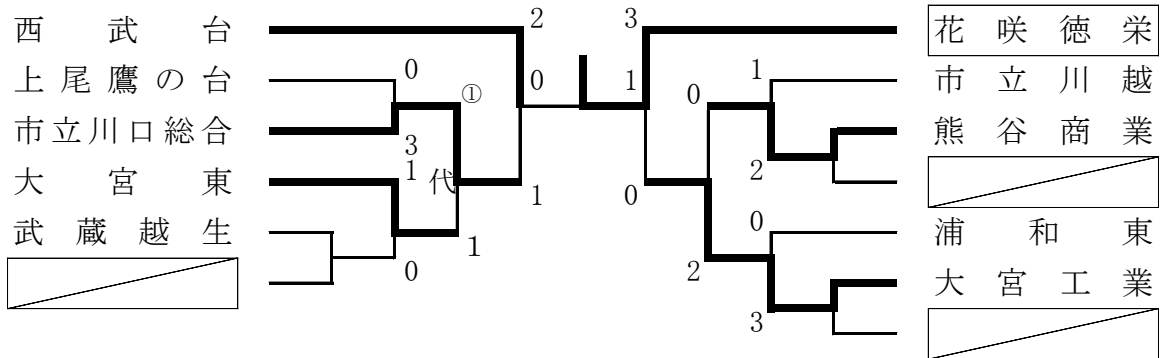

女子団体試合

順位決定戦(ダブルレペチャージ)

5, 6位決定戦

7, 8位決定戦

平成25年度 関東高等学校柔道大会 埼玉県予選会

埼玉県立武道館
平成25年5月6日

女子団体試合

1回戦