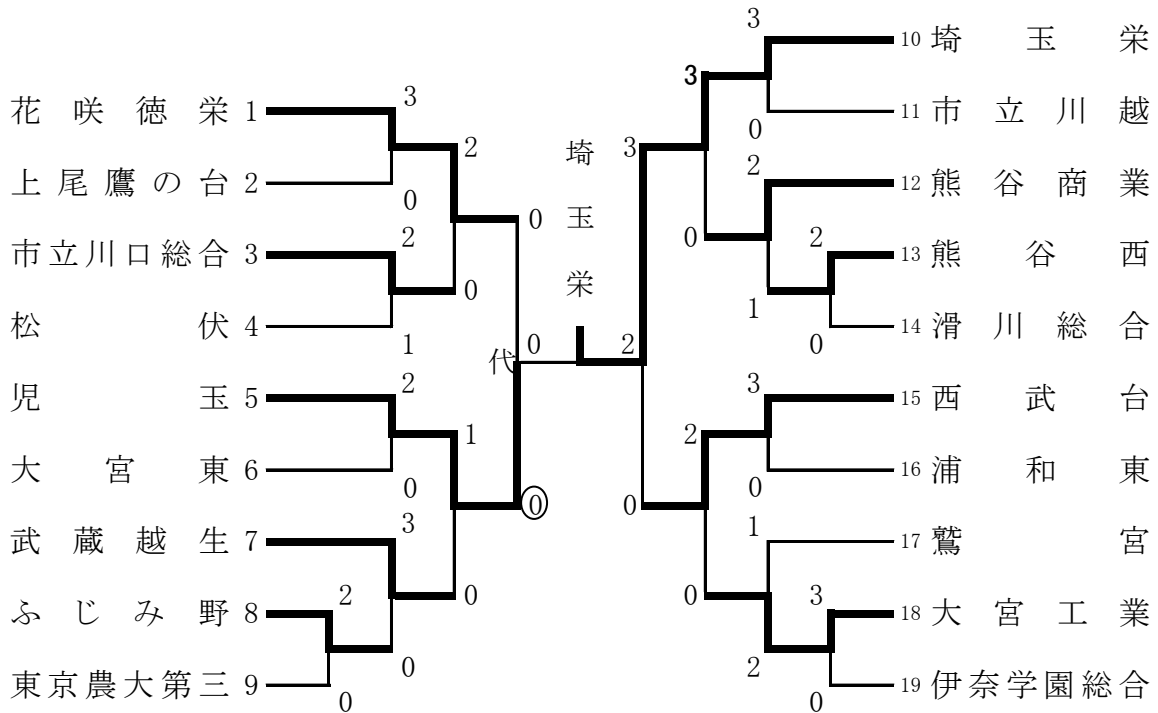

女子団体試合

順位決定戦(ダブルレペチャージ)

5, 6位決定戦

7, 8位決定戦

平成25年度 関東高等学校柔道大会 埼玉県予選会

埼玉県立武道館
平成25年5月6日

女子団体試合

1回戦

ふじみ野 2-0 東京農大第三 熊谷西 2-0 滑川総合 大宮工業 3-0 伊奈学園総合

2回戦

花咲徳栄 3-0 上尾鷹の台 市立川口総合 2-1 松伏 児玉 2-0 大宮東
武蔵越生 3-0 ふじみ野 埼玉栄 3-0 市立川越 熊谷商業 2-1 熊谷西
西武台 3-0 浦和東 鷲宮 1-2 大宮工業

準々決勝

花咲徳栄 2-0 市立川口総合 児玉 1-0 武蔵越生 埼玉栄 3-0 熊谷商業
西武台 2-0 大宮工業