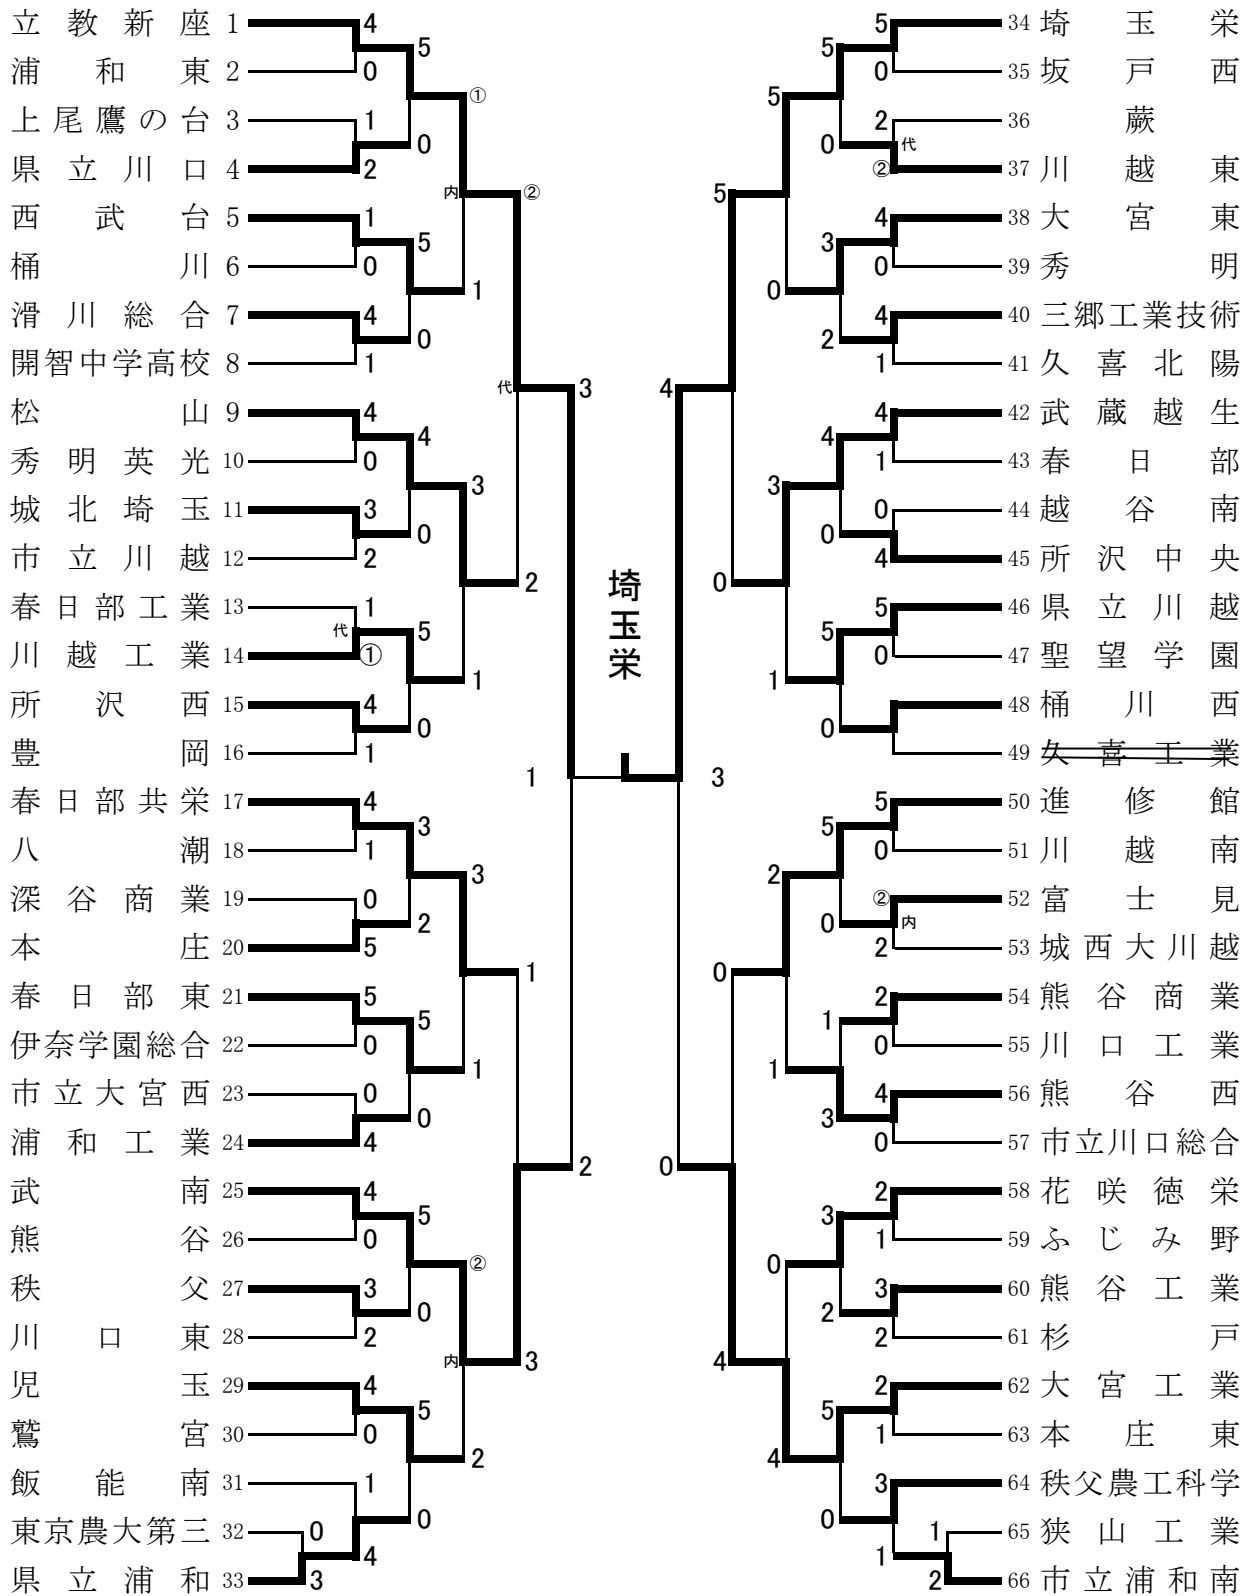

男子団体試合

3位決定戦

## 男子団体試合