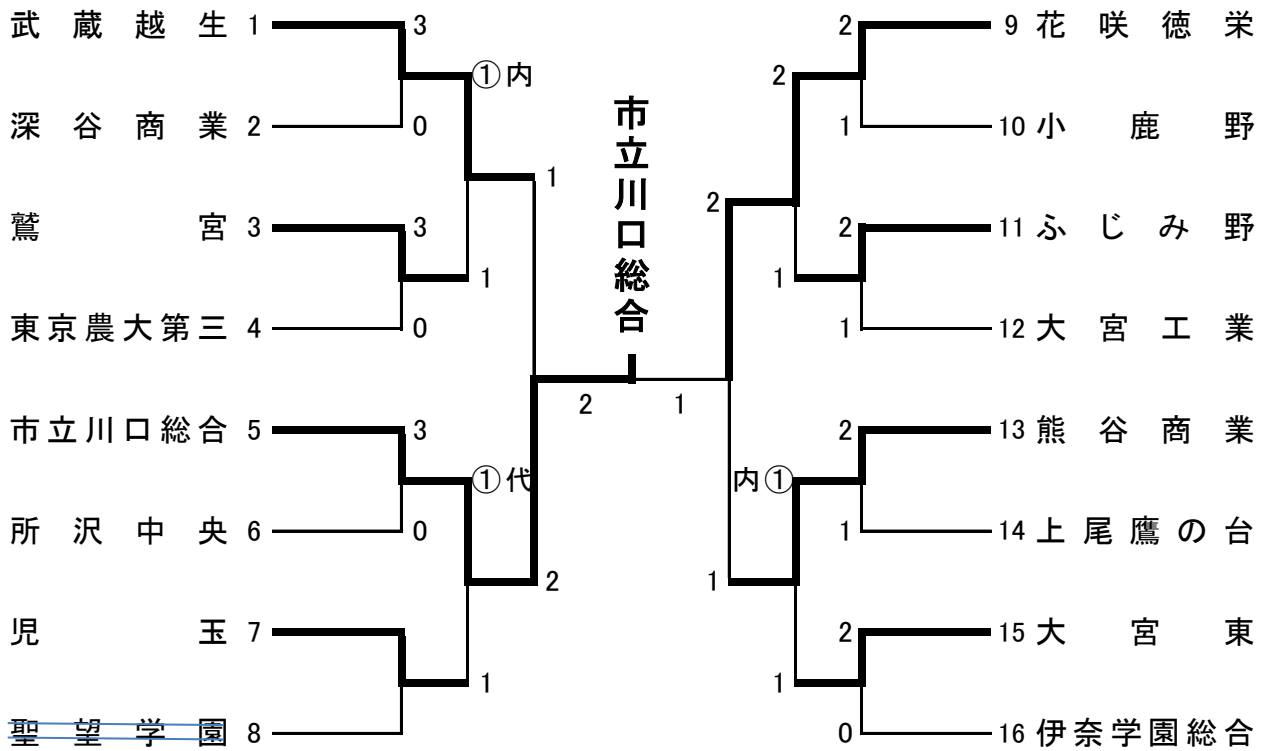

平成26年度 埼玉県高等学校柔道選手権大会  
兼 第37回全国高等学校柔道選手権大会埼玉県予選会

平成27年1月17日  
埼玉県立武道館

女子団体試合

## 女子団体試合