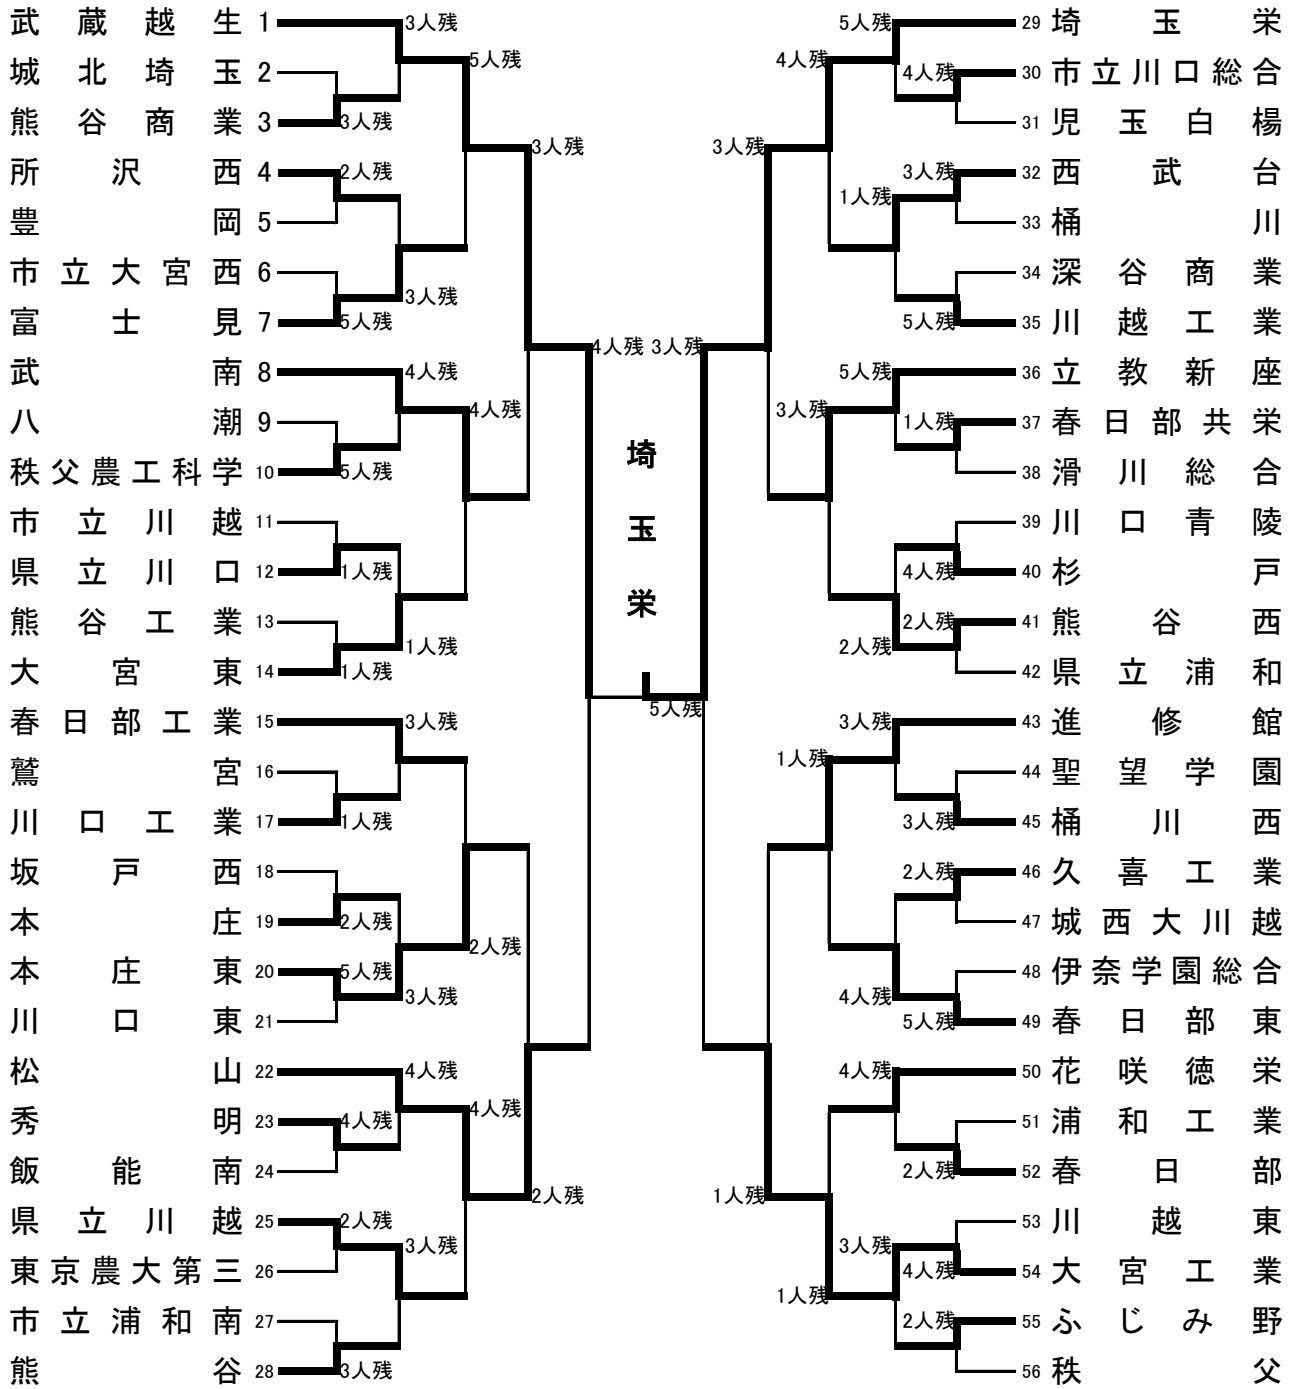

平成26年度 埼玉県高等学校柔道選手権大会
兼 第37回全国高等学校柔道選手権大会埼玉県予選会

平成27年1月17、18日
埼玉県立武道館

男子団体試合

平成26年度 埼玉県高等学校柔道選手権大会

兼 第37回全国高等学校柔道選手権大会埼玉県大会

平成27年1月17・18日
埼玉県立武道館

男子団体試合

1回戦

城北埼玉 3人残	○熊谷商業	所沢西 2人残	豊岡	市立大宮西 5人残	○富士見
八潮 5人残	○秩父農工科学	市立川越 1人残	○県立川口	熊谷工業 1人残	○大宮東
鷲宮 1人残	○川口工業	坂戸西 2人残	○本庄	本庄東 5人残	○川口東
秀明 4人残	○飯能南	県立川越 2人残	東京農大第三	市立浦和南 3人残	○熊谷
市立川口総合 4人残	○児玉白楊	西武台 3人残	桶川	深谷商業 5人残	○川越工業
春日部共栄 1人残	○滑川総合	川口青陵 4人残	○杉戸	熊谷西 2人残	○県立浦和
聖望学園 3人残	○桶川西	久喜工業 2人残	城西大附川越	伊奈学園総合 5人残	○春日部東
浦和工業 2人残	○春日部	川越東 4人残	○大宮工業	ふじみ野 2人残	秩父