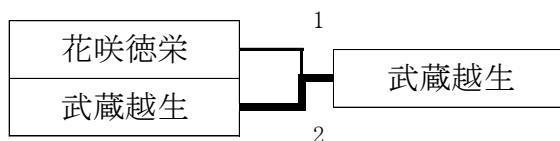

女子団体試合

3位決定戦

平成26年度 県民総合体育大会兼埼玉県高等学校柔道新人大会

平成26年11月17日  
埼玉県立武道館

女子団体試合

1回戦

聖望学園 1-2 大宮工業      深谷商業 1-2 大宮東      東京農大第三 1-2 伊奈学園総合  
三郷工業技術 0-1 小鹿野      上尾鷹の台 3-0 蕨

2回戦