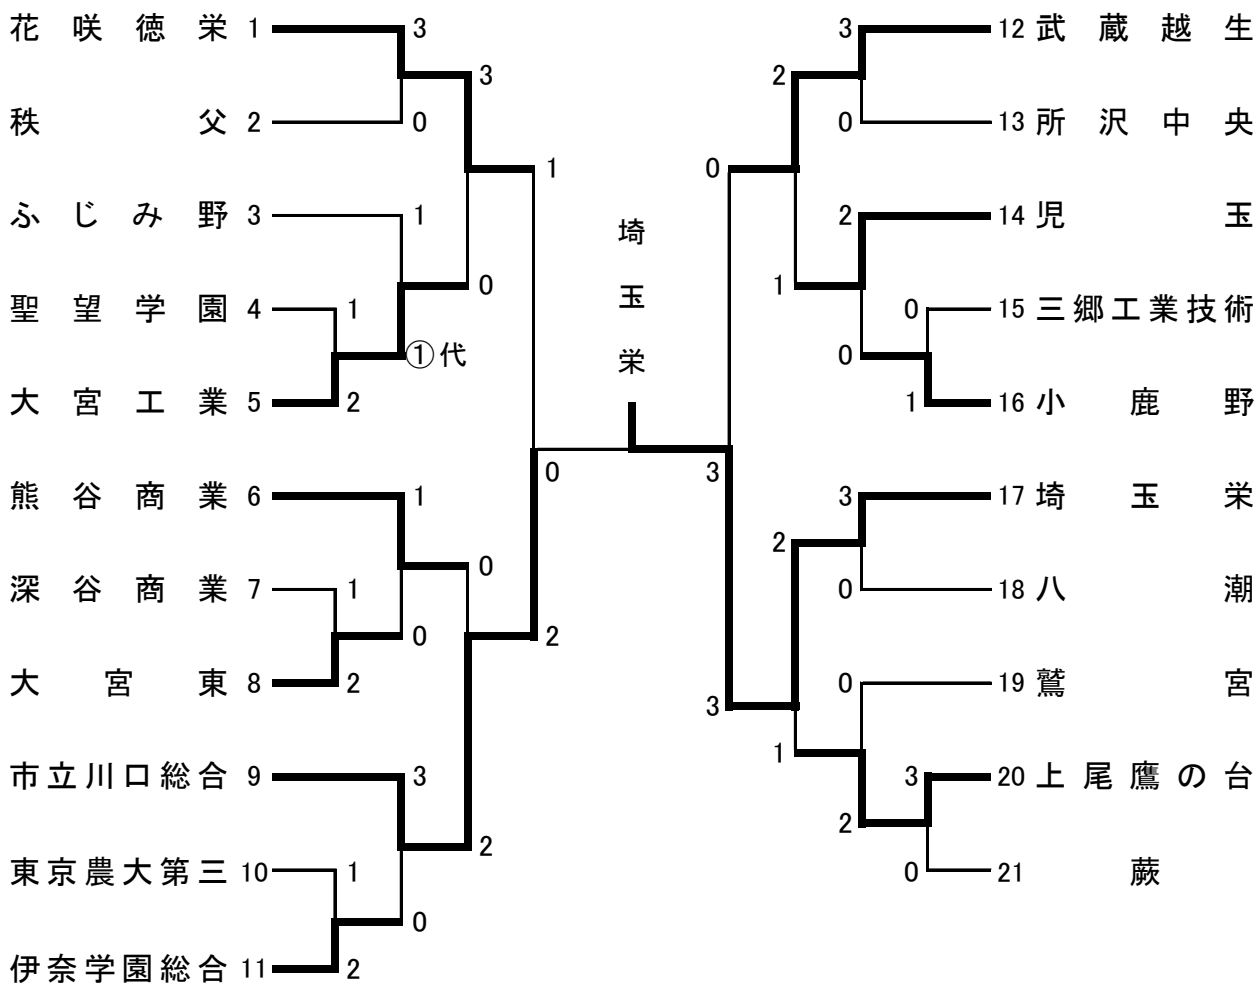

女子団体試合

3位決定戦

平成26年度 県民総合体育大会兼埼玉県高等学校柔道新人大会

平成26年11月17日  
埼玉県立武道館

女子団体試合

1回戦

聖望学園 1-2 大宮工業      深谷商業 1-2 大宮東      東京農大第三 1-2 伊奈学園総合  
三郷工業技術 0-1 小鹿野      上尾鷹の台 3-0 蕨

2回戦

花咲徳栄 3-0 秩父      代表  
ふじみ野 1-①大宮工業      熊谷商業 1-0 大宮東  
市立川口総合 3-0 伊奈学園総合      武蔵越生 3-0 所沢中央      児玉 2-0 小鹿野  
埼玉栄 3-0 八潮      鷲宮 0-2 上尾鷹の台

準々決勝

花咲徳栄 3-0 大宮工業      熊谷商業 0-2 市立川口総合      武蔵越生 2-1 児玉  
埼玉栄 2-1 上尾鷹の台

準決勝

花咲徳栄 1-2 市立川口総合      武蔵越生 0-3 埼玉栄  
園部 ⊖ 有効優勢      田中      中川      内股 ○ 泉  
軒名      内股 ○      澤口      新田      払腰 ○ 富田  
関根      有効優勢 ⊖      鴫田      一戸      内股 ○ 工藤

決勝・3位決定戦

市立川口総合 0-3 埼玉栄      花咲徳栄 1-2 武蔵越生  
小宮      横四方固 ○ 泉      園部 ○ 払腰      中川  
澤口      払腰 ○ 富田      軒名      合せ技 ○ 新田  
鴫田      縦四方固 ○ 工藤      関根      大外返 ○ 一戸

\*埼玉栄は14年連続23回目の優勝