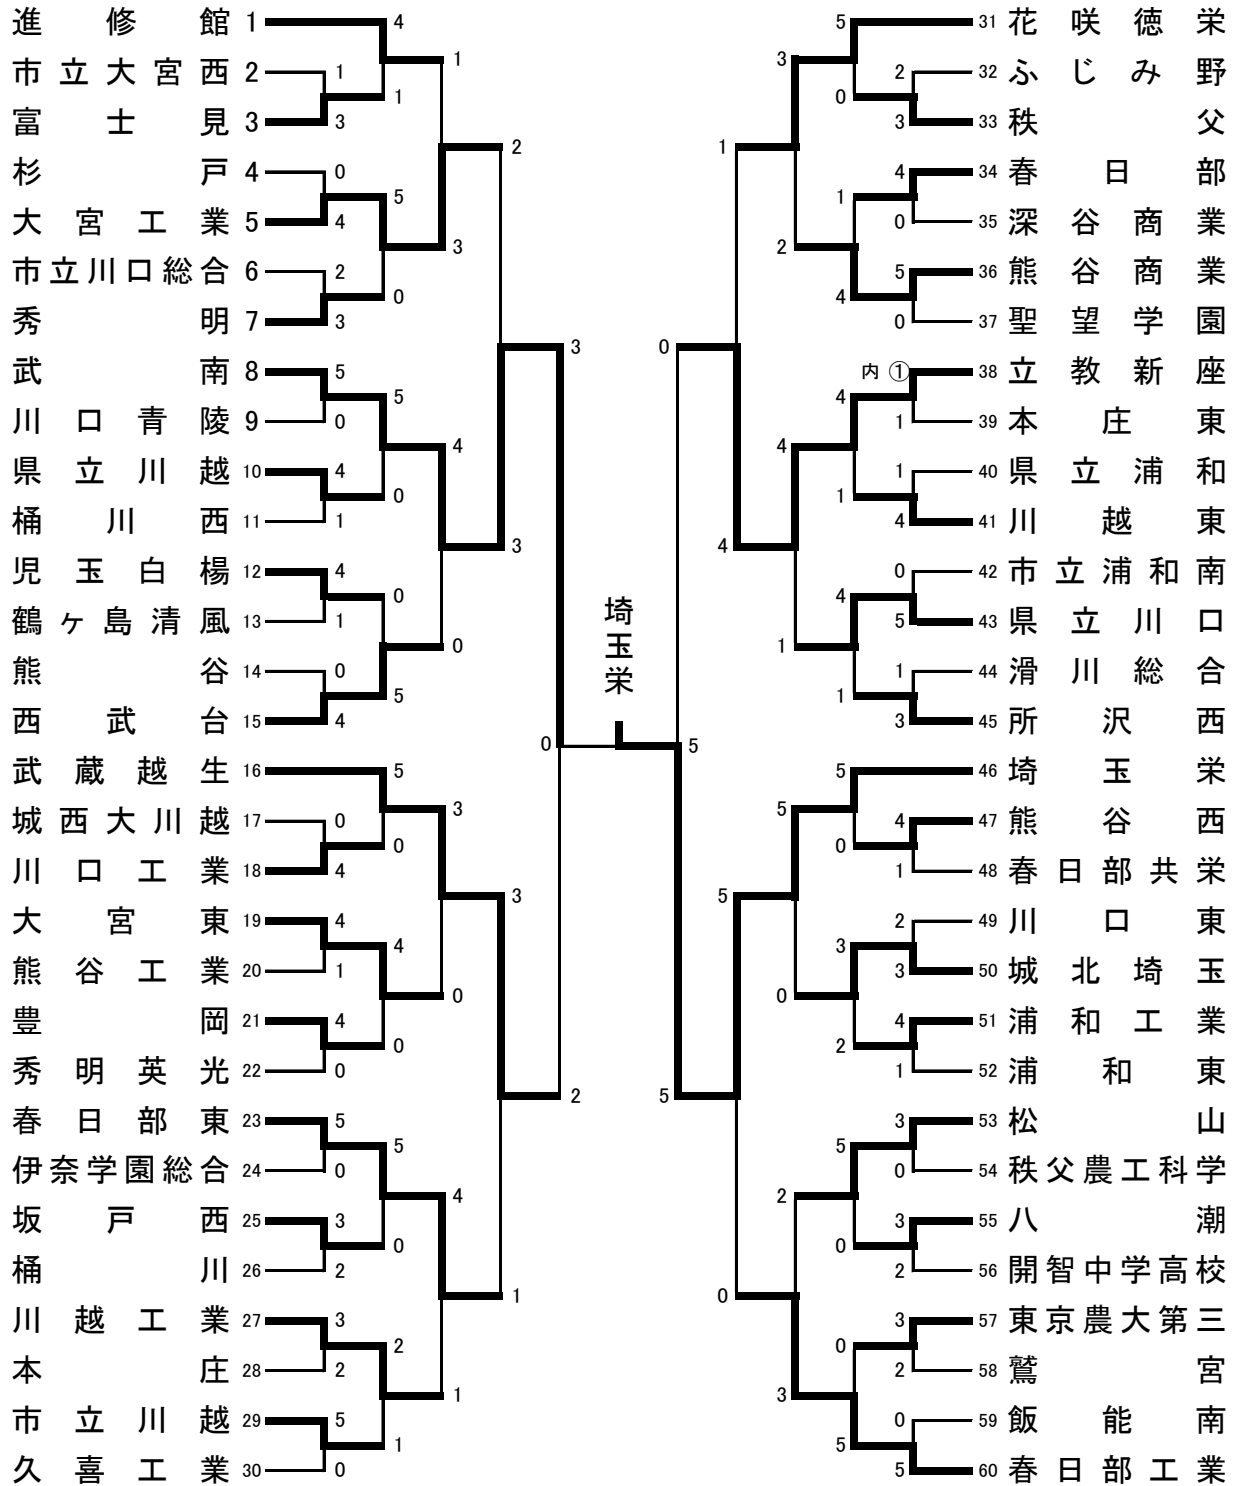

平成26年度県民総合体育大会兼埼玉県高等学校柔道新人大会

平成26年11月17~18日

埼玉県立武道館

男子団体試合

3位決定戦

平成26年度 学徒総合体育大会兼全国高等学校柔道大会県予

平成26年11月17～18日
埼玉県立武道館

男子団体試合

1 回 戦

市立大宮西 1-3 富士見	杉 戸 0-4 大宮工業	市立川口総合 2-3 秀 明
武 南 5-0 川口青陵	県立川越 4-1 桶川西	児玉白楊 4-1 鶴ヶ島清風
熊 谷 0-4 西武台	城西大川越 0-4 川口工業	大宮東 4-1 熊谷工業
豊 岡 4-0 秀明英光	春日部東 5-0 伊奈学園総合	坂戸西 3-2 桶 川
川越工業 3-2 本 庄	市立川越 5-0 久喜工業	ふじみ野 2-3 秩 父
春日部 4-0 深谷商業	熊谷商業 5-0 聖望学園	立教新座① ^{内容} -1 本 庄 東
県立浦和 1-4 川越東	市立浦和南 0-5 県立川口	滑川総合 1-3 所 沢 西
熊 谷 西 4-1 春日部共栄	川 口 東 2-3 城北埼玉	浦和工業 4-1 浦 和 東
松 山 3-0 秩父農工科学	八 潮 3-2 開智中学高校	東京農大第三 3-2 鷲 宮
飯 能 南 0-5 春日部工業		