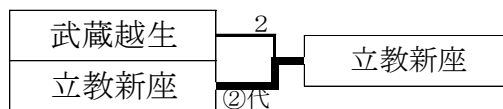

平成26年度県民総合体育大会兼埼玉県高等学校柔道新人大会

平成26年11月17~18日

埼玉県立武道館

男子団体試合

3位決定戦

平成26年度 学徒総合体育大会兼全国高等学校柔道大会県予

平成26年11月17～18日
埼玉県立武道館

男子団体試合