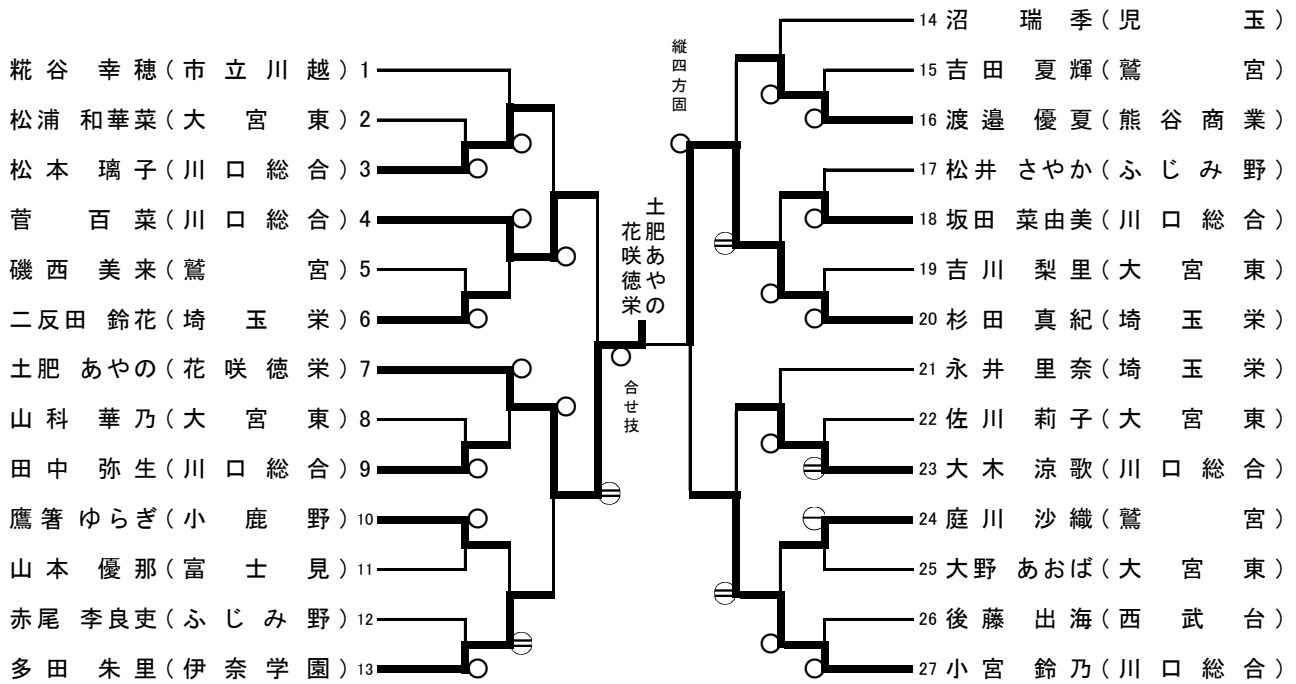

平成26年度学校総合体育大会兼全国高校柔道大会埼玉県予選会
女子個人試合

平成26年6月9日
埼玉県立武道館

48kg級

52kg級

57kg級

平成26年度学校総合体育大会兼全国高校柔道大会埼玉県予選会
女子個人試合

平成26年6月9日
埼玉県立武道館

63kg級

70kg級

78kg級

78kg超級