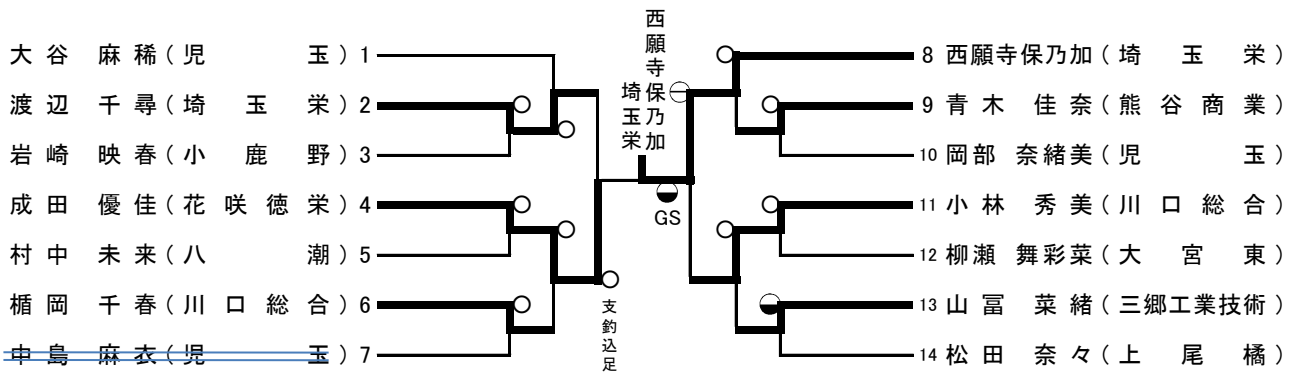

平成26年度学校総合体育大会兼全国高校柔道大会埼玉県予選会
女子個人試合

平成26年6月9日
埼玉県立武道館

63kg級

70kg級

78kg級

78kg超級