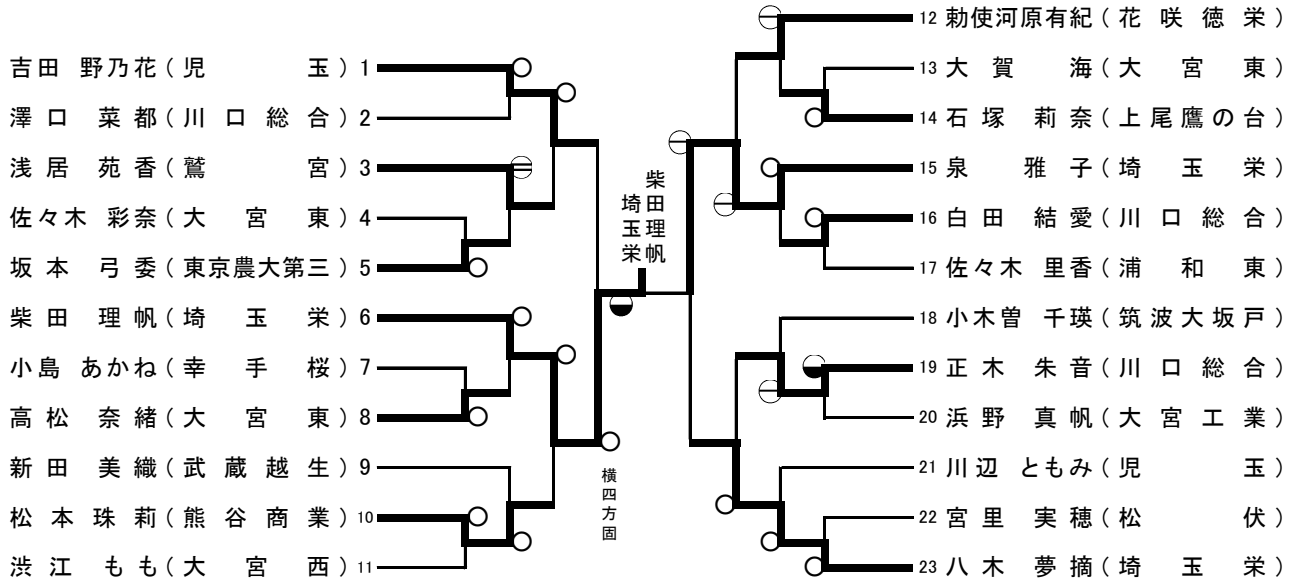

平成26年度学校総合体育大会兼全国高校柔道大会埼玉県予選会
女子個人試合

平成26年6月9日
埼玉県立武道館

48kg級

52kg級

57kg級

平成26年度学校総合体育大会兼全国高校柔道大会埼玉県予選会
女子個人試合

平成26年6月9日
埼玉県立武道館

63kg級

70kg級

78kg級

78kg超級