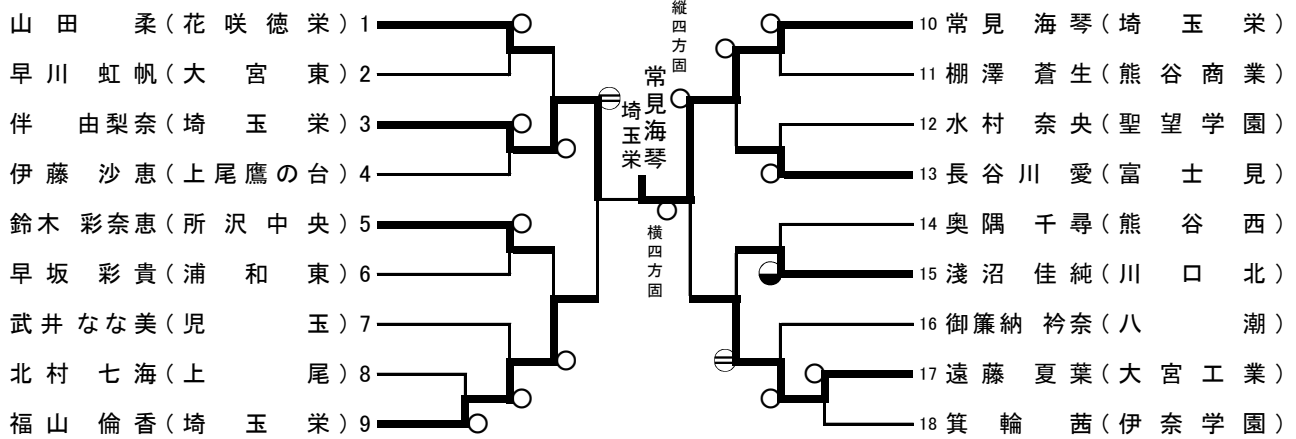

平成26年度学校総合体育大会兼全国高校柔道大会埼玉県予選会
女子個人試合

平成26年6月9日
埼玉県立武道館

48kg級

52kg級

57kg級

平成26年度学校総合体育大会兼全国高校柔道大会埼玉県予選会
女子個人試合

平成26年6月9日
埼玉県立武道館

63kg級