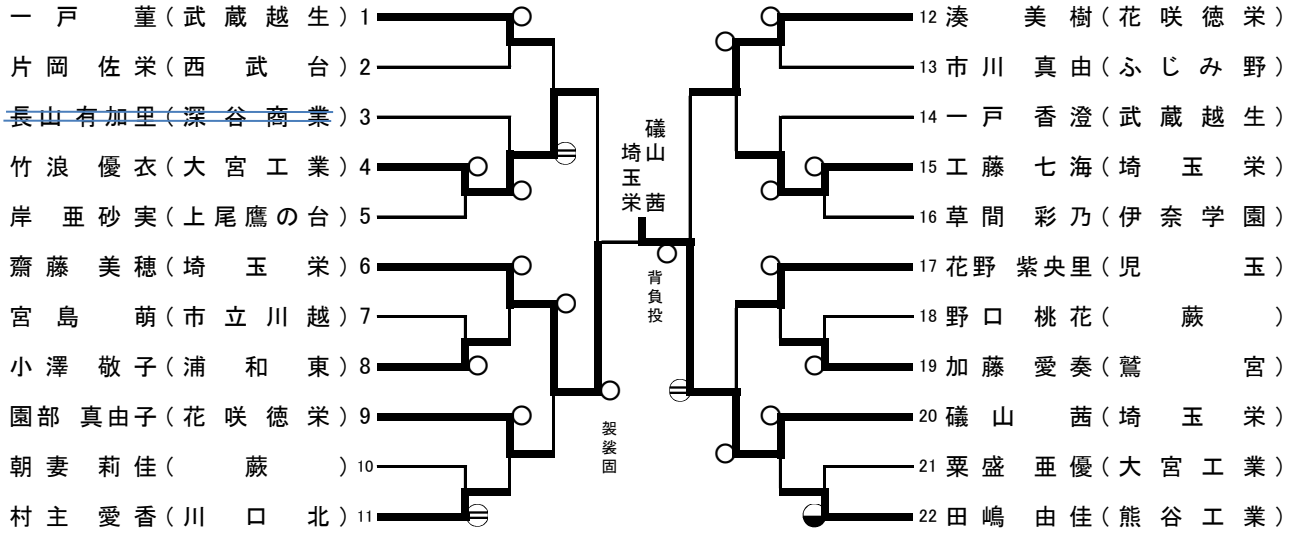

平成26年度学校総合体育大会兼全国高校柔道大会埼玉県予選会
女子個人試合

平成26年6月9日
埼玉県立武道館

48kg級

52kg級

57kg級

平成26年度学校総合体育大会兼全国高校柔道大会埼玉県予選会
女子個人試合

平成26年6月9日
埼玉県立武道館

63kg級

70kg級

78kg級

78kg超級