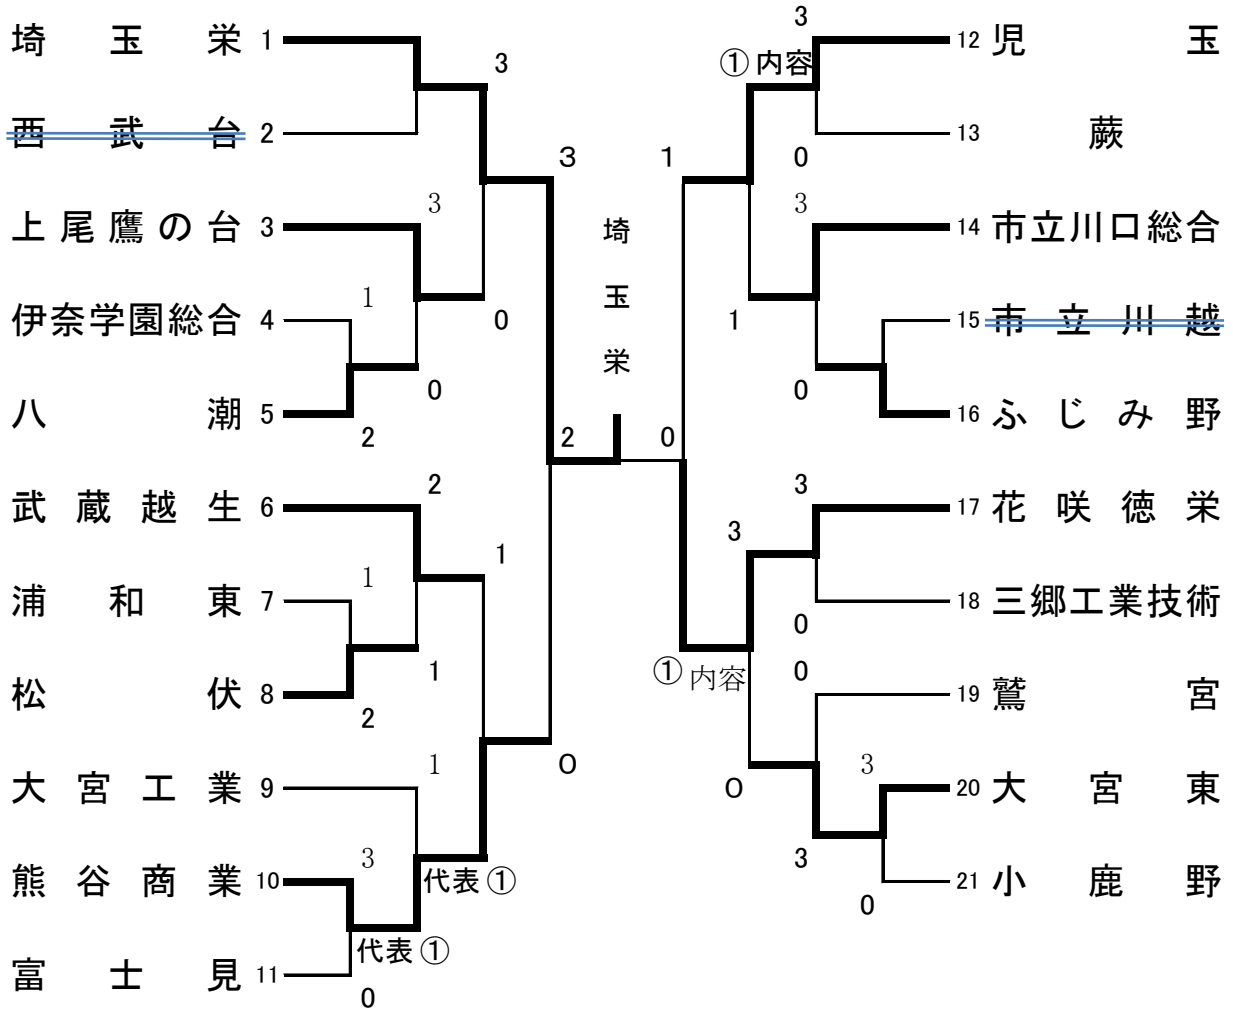

平成26年度学校総合体育大会兼全国高等学校柔道大会埼玉県予選会

女子団体試合

平成26年6月20日
埼玉県武道館

平成26年度 学校総合体育大会兼全国高等学校柔道大会県予

平成26年6月20日
埼玉県立武道館

女子団体試合

1 回 戦

伊奈学園総合 1 - 2 八 潮 浦 和 東 1 - 2 松 伏 熊 谷 商 業 3 - 0 富 士 見
市 立 川 越 不 戦 勝 ○ ふ じ み 野 大 宮 東 3 - 0 小 鹿 野

2 回 戦

埼 玉 栄 ○ 不 戦 勝 西 武 台 上 尾 鷹 の 台 3 - 0 八 潮 武 蔵 越 生 2 - 1 松 伏
大 宮 工 業 ^{代 表} 1 - ① 熊 谷 商 業 児 玉 3 - 0 蕨 市 立 川 口 総 合 3 - 0 ふ じ み 野
花 咲 徳 栄 3 - 0 三 郷 工 業 技 術 鷲 宮 0 - 3 大 宮 東

準々決勝

埼 玉 栄 3 - 0 上 尾 鷹 の 台 武 蔵 越 生 ^{代 表} 1 - ① 熊 谷 商 業 児 玉 ^{内 容} ① - 1 市 立 川 口 総 合
花 咲 徳 栄 3 - 0 大 宮 東