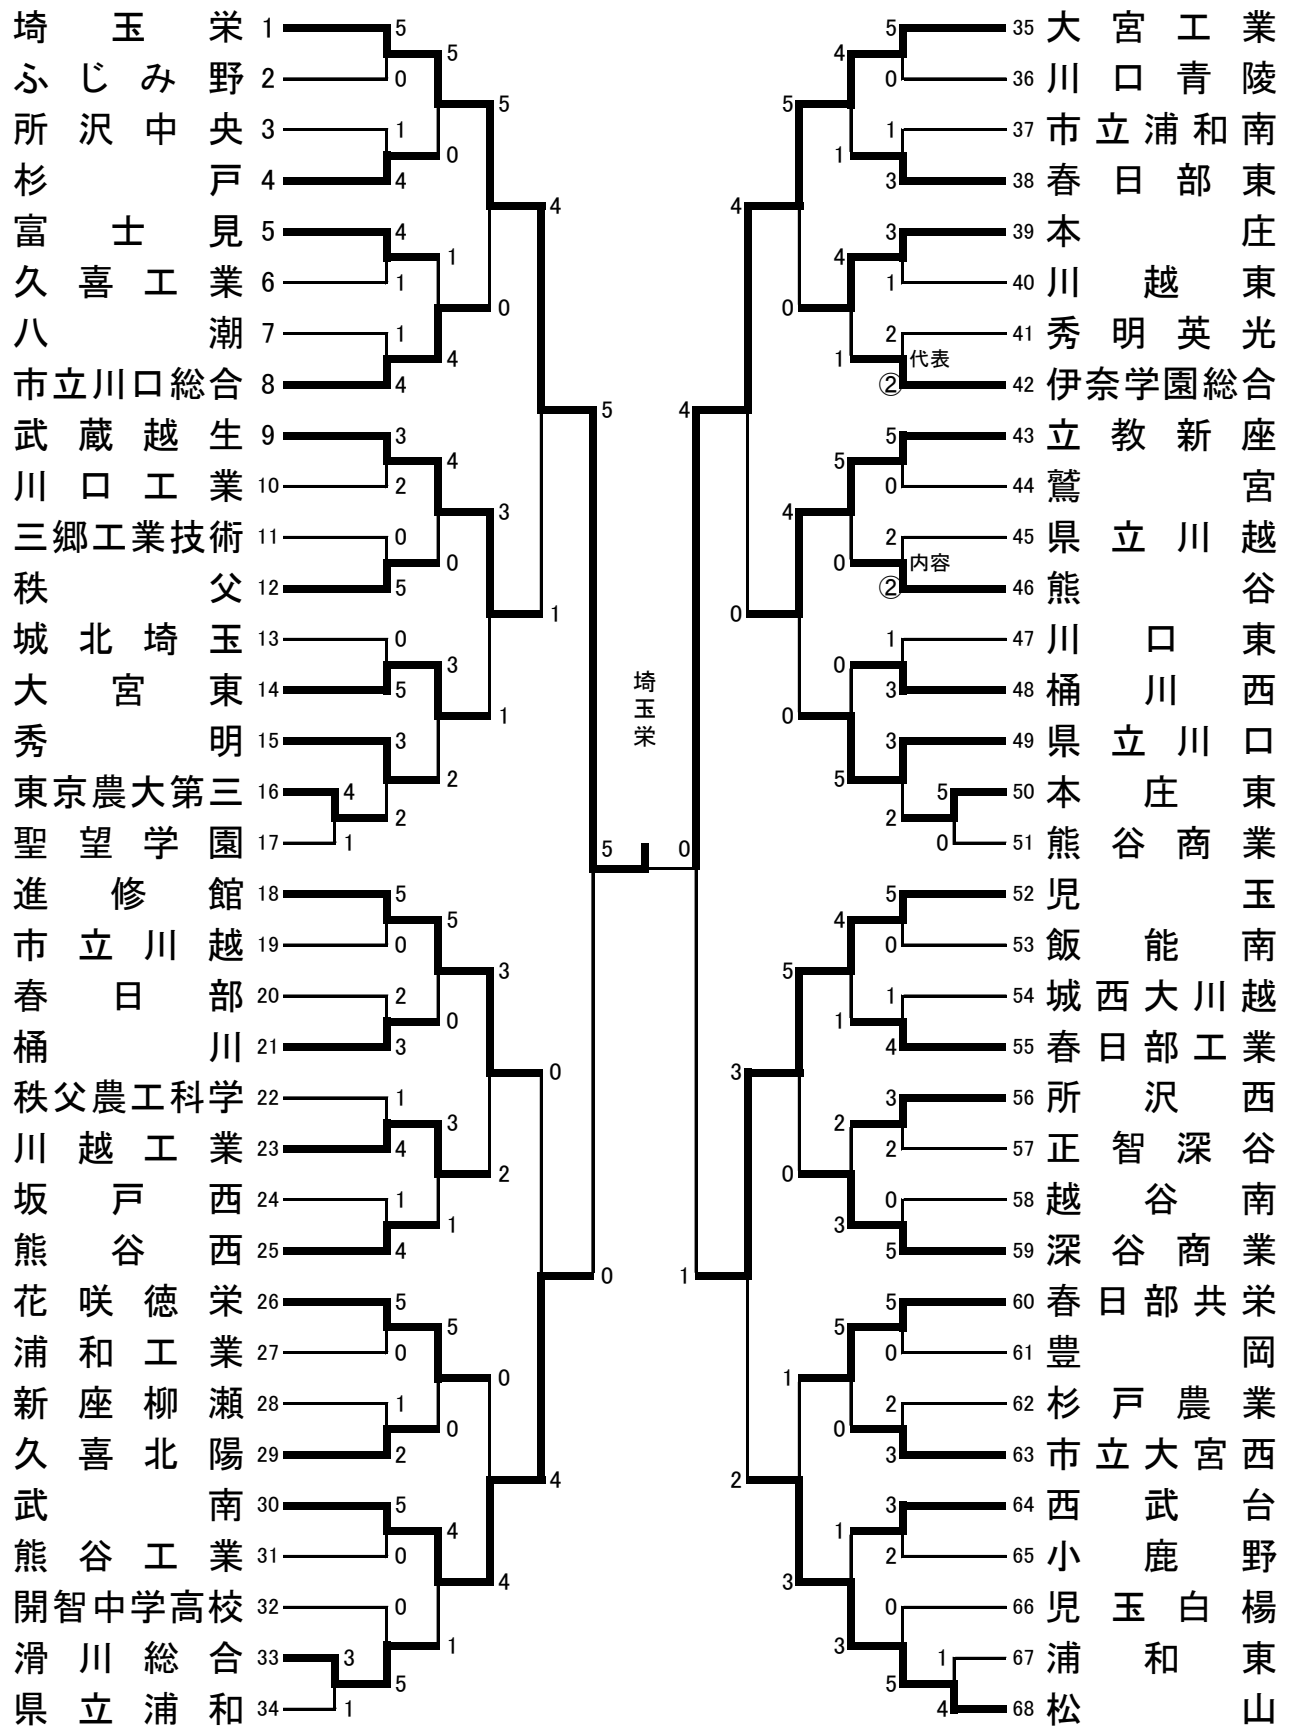

平成26年度学校総合体育大会兼全国高等学校柔道大会埼玉県予選会

男子団体試合

平成26年6月20~21日
埼玉県武道館

平成26年度 学校総合体育大会兼全国高等学校柔道大会県予

平成26年6月20～21日
埼玉県立武道館

男子団体試合

1 回 戦

東京農大第三 4 - 1 聖 望 学 園 滑 川 総 合 3 - 1 県 立 浦 和 本 庄 東 5 - 0 熊 谷 商 業
浦 和 東 1 - 4 松 山

2 回 戦

埼玉栄 5 - 0 ふじみ野 所沢中央 1 - 4 杉 戸 富士見 4 - 1 久喜工業
八潮 1 - 4 川口総合 武蔵越生 3 - 2 川口工業 三郷工業技術 0 - 5 秩 父
城北埼玉 0 - 5 大宮東 秀 明 3 - 2 東京農大第三 進修館 5 - 0 市立川越
春日部 2 - 3 桶 川 秩父農工科学 1 - 4 川越工業 坂戸西 1 - 4 熊 谷 西
花咲徳栄 5 - 0 浦和工業 新座柳瀬 1 - 2 久喜北陽 武 南 5 - 0 熊 谷 工 業
開智中学高校 0 - 5 滑川総合 大宮工業 5 - 0 川口青陵 市立浦和南 1 - 3 春日部東
本 庄 3 - 1 川 越 東 秀 明 英 光 2 - ②伊奈学園総合 立教新座 5 - 0 鷺 宮
県立川越 2 - ②熊 谷 川 口 東 1 - 3 桶 川 西 県立川口 3 - 2 本 庄 東
児 玉 5 - 0 飯 能 南 城西大附川越 1 - 4 春日部工業 所沢西 3 - 2 正智深谷
越谷南 0 - 5 深谷商業 春日部共栄 5 - 0 豊 岡 杉戸農業 2 - 3 市立大宮西
西武台 3 - 2 小 鹿 野 児玉白楊 0 - 5 松 山