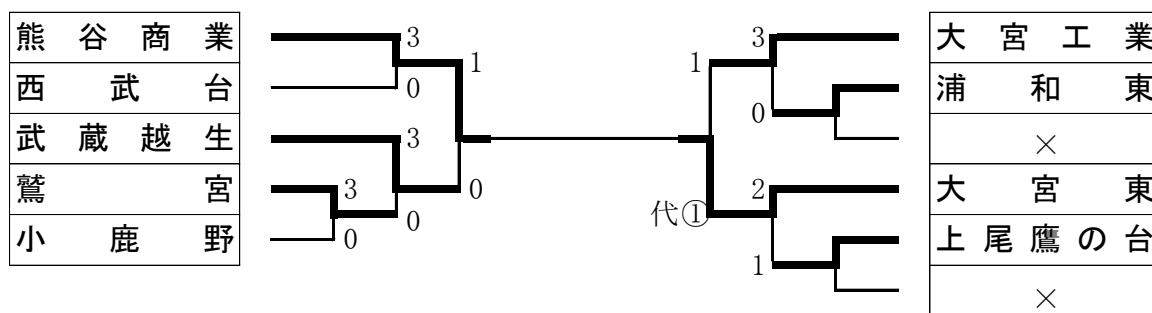

女子団体試合

3, 4位決定戦

敗者復活による代表決定戦

5, 6位決定戦

7, 8位決定戦

平成26年度 関東高等学校柔道大会 埼玉県予選会

埼玉県立武道館
平成26年5月6日

女子団体試合