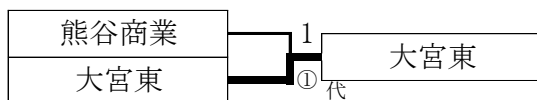

女子団体試合

3, 4位決定戦

敗者復活による代表決定戦

5, 6位決定戦

7, 8位決定戦

平成26年度 関東高等学校柔道大会 埼玉県予選会

埼玉県立武道館
平成26年5月6日

女子団体試合