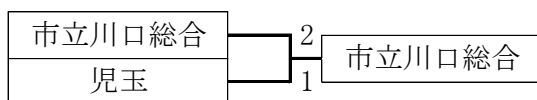

女子団体試合

3, 4位決定戦

敗者復活による代表決定戦

5, 6位決定戦

7, 8位決定戦

平成26年度 関東高等学校柔道大会 埼玉県予選会

埼玉県立武道館
平成26年5月6日

女子団体試合