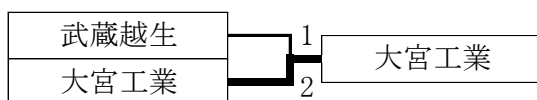

女子団体試合

3, 4位決定戦

敗者復活による代表決定戦

5, 6位決定戦

7, 8位決定戦

平成26年度 関東高等学校柔道大会 埼玉県予選会

埼玉県立武道館
平成26年5月6日

女子団体試合