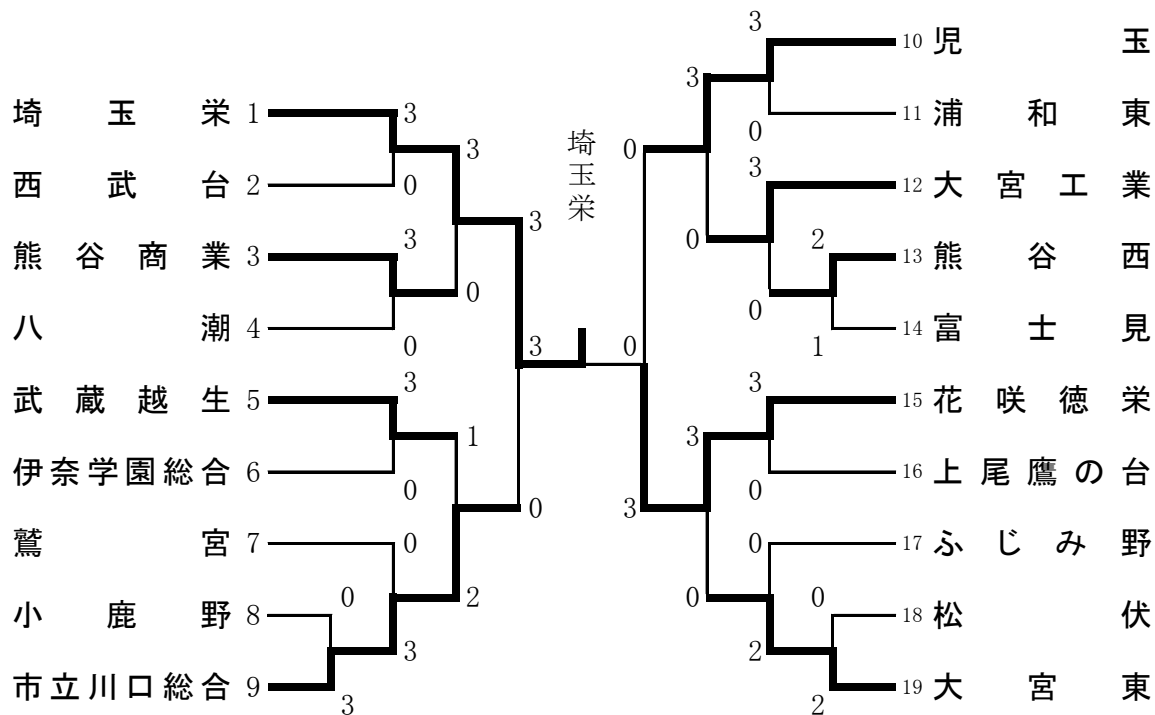

女子団体試合

3, 4位決定戦

敗者復活による代表決定戦

5, 6位決定戦

7, 8位決定戦

平成26年度 関東高等学校柔道大会 埼玉県予選会

埼玉県立武道館
平成26年5月6日

女子団体試合

1回戦

小鹿野 0-3 市立川口総合 熊谷西 2-1 富士見 松伏 0-2 大宮東

2回戦

埼玉栄 3-0 西武台 熊谷商業 3-0 八潮 武蔵越生 3-0 伊奈学園総合
鷺宮 0-3 市立川口総合 児玉 3-0 浦和東 大宮工業○ 棄権 熊谷西
花咲徳栄 3-0 上尾鷹の台 ふじみ野 0-2 大宮東

準々決勝

埼玉栄 3-0 熊谷商業 武蔵越生 1-2 市立川口総合 児玉 3-0 大宮工業
花咲徳栄 3-0 大宮東