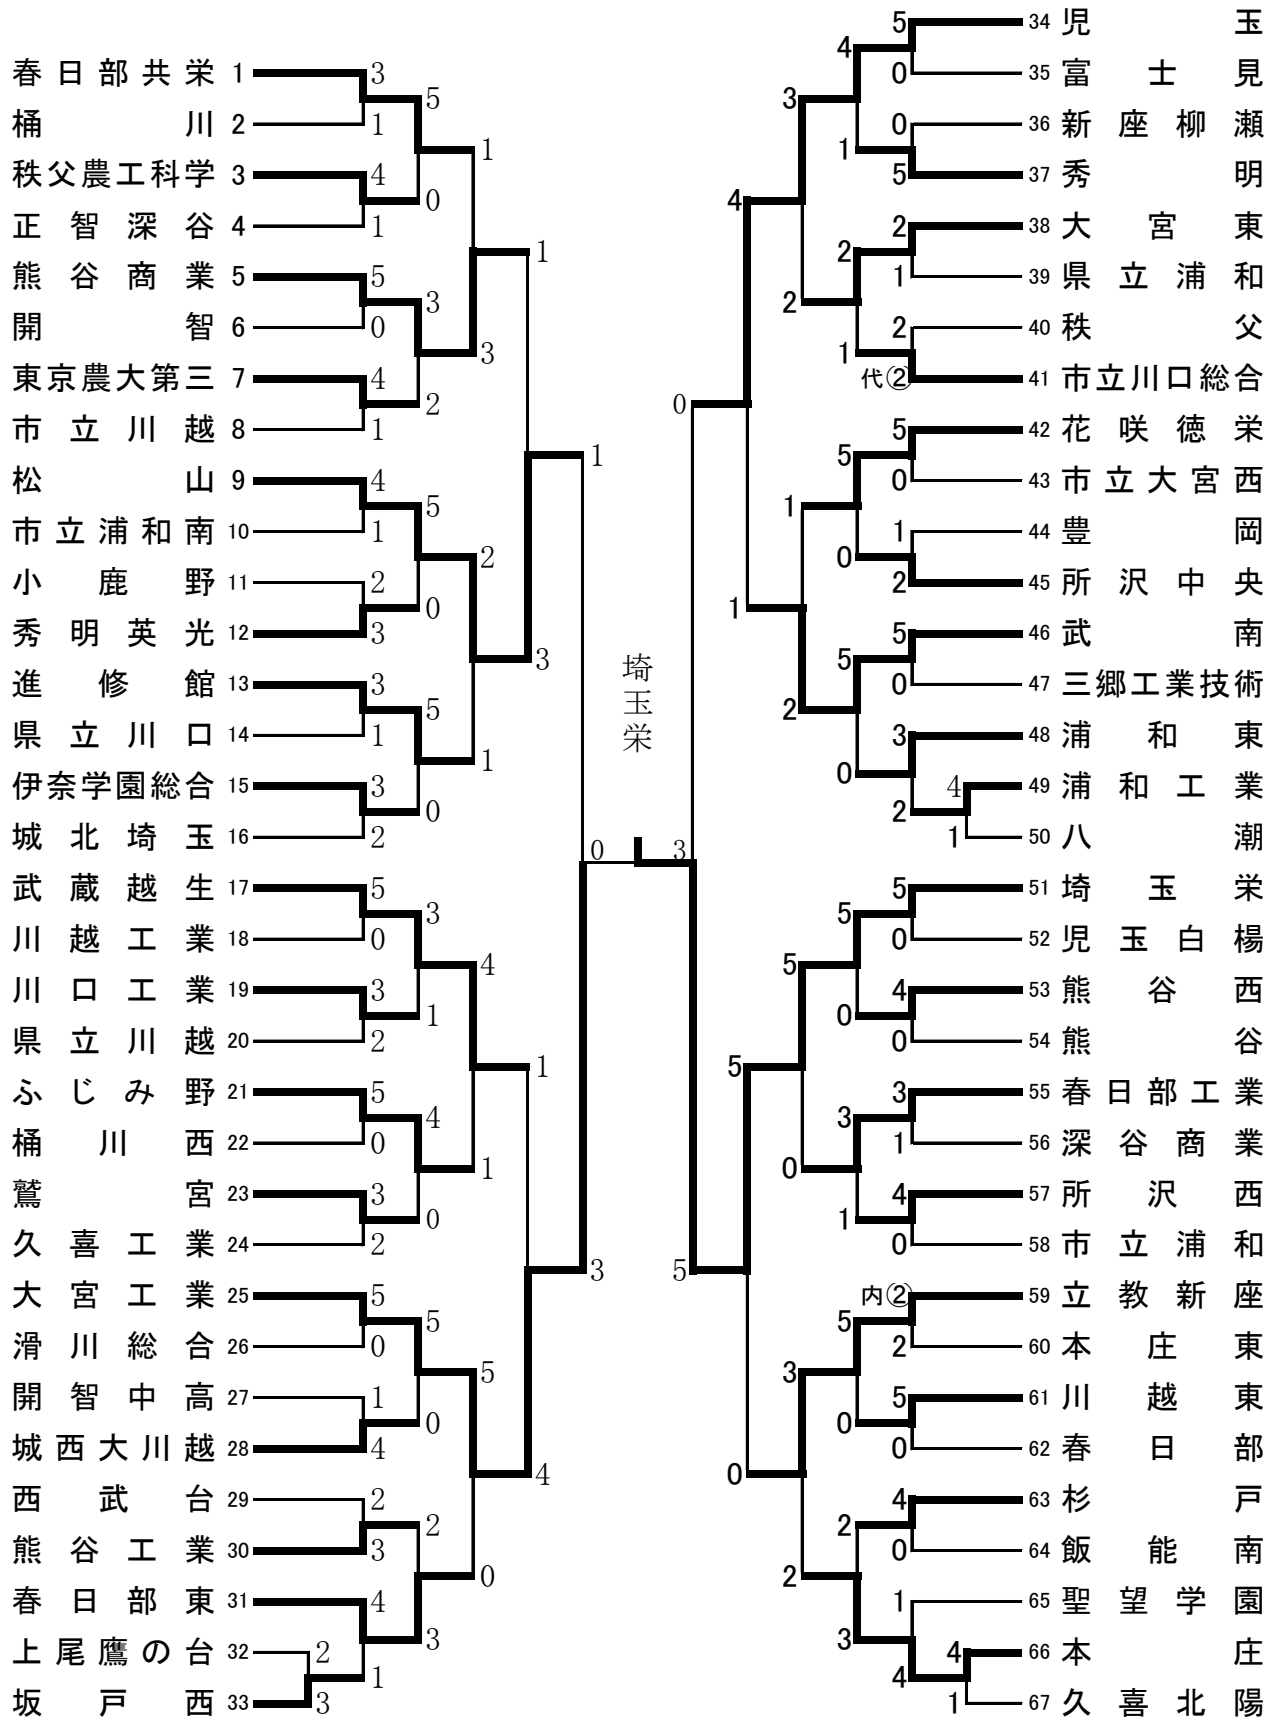

男子団体試合

3位決定戦

平成26年度 関東高等学校柔道大会 埼玉県予選会

埼玉県立武道館
平成26年5月6・7日

1回戦

男子団体試合

上尾鷹の台 2-3 坂戸西 浦和工業 4-1 八潮本庄 4-1 久喜北陽

2回戦