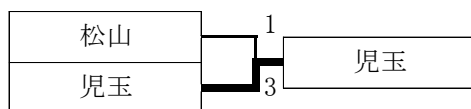

男子団体試合

3位決定戦

平成26年度 関東高等学校柔道大会 埼玉県予選会

埼玉県立武道館
平成26年5月6・7日

1回戦

男子団体試合

上尾鷹の台 2-3 坂戸西 浦和工業 4-1 八潮本庄 4-1 久喜北陽

2回戦