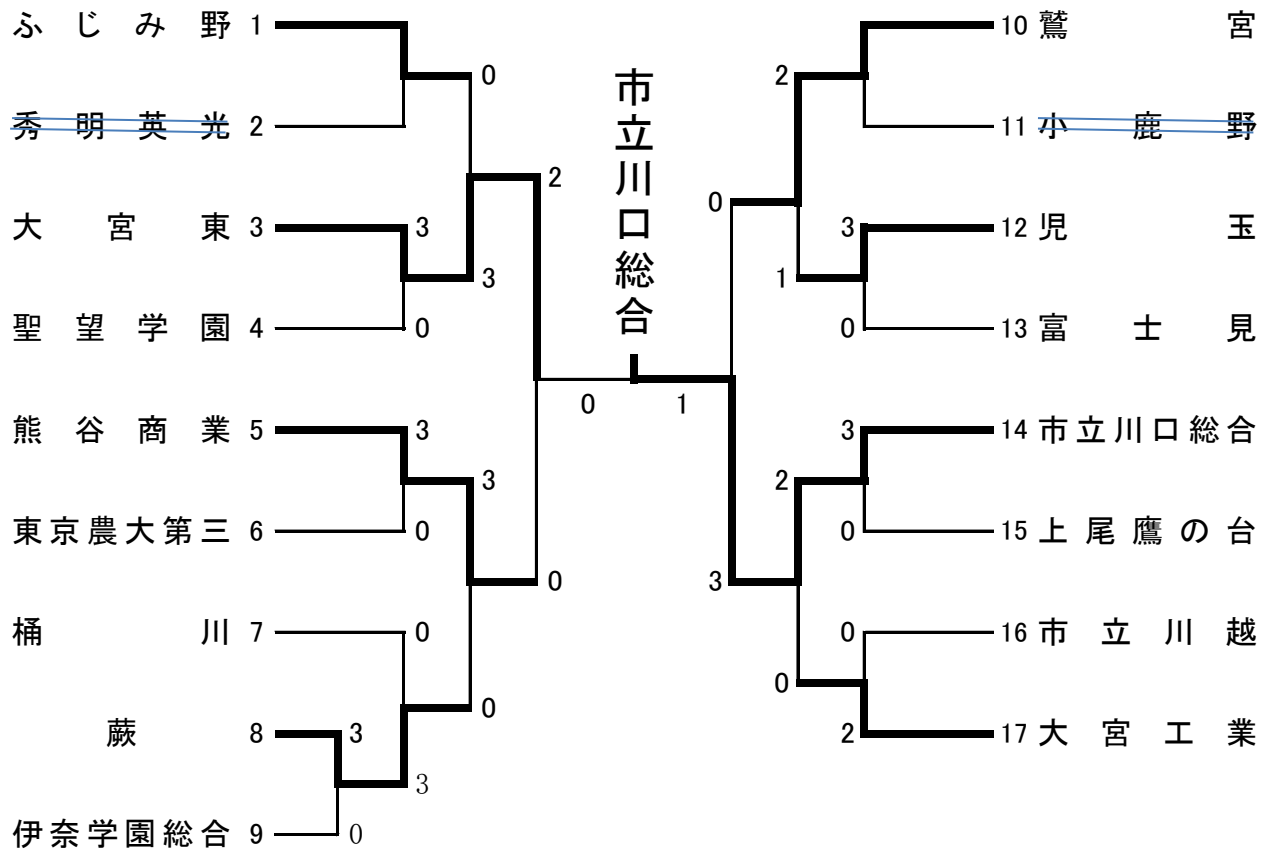

平成27年度 埼玉県高等学校柔道選手権大会  
兼 第38回全国高等学校柔道選手権大会埼玉県予選会

平成28年1月16日  
埼玉県立武道館

女子団体試合  
埼玉県立武道館

※埼玉栄高校は前年度全国大会優勝のため全国大会推薦出場

## 女子団体試合