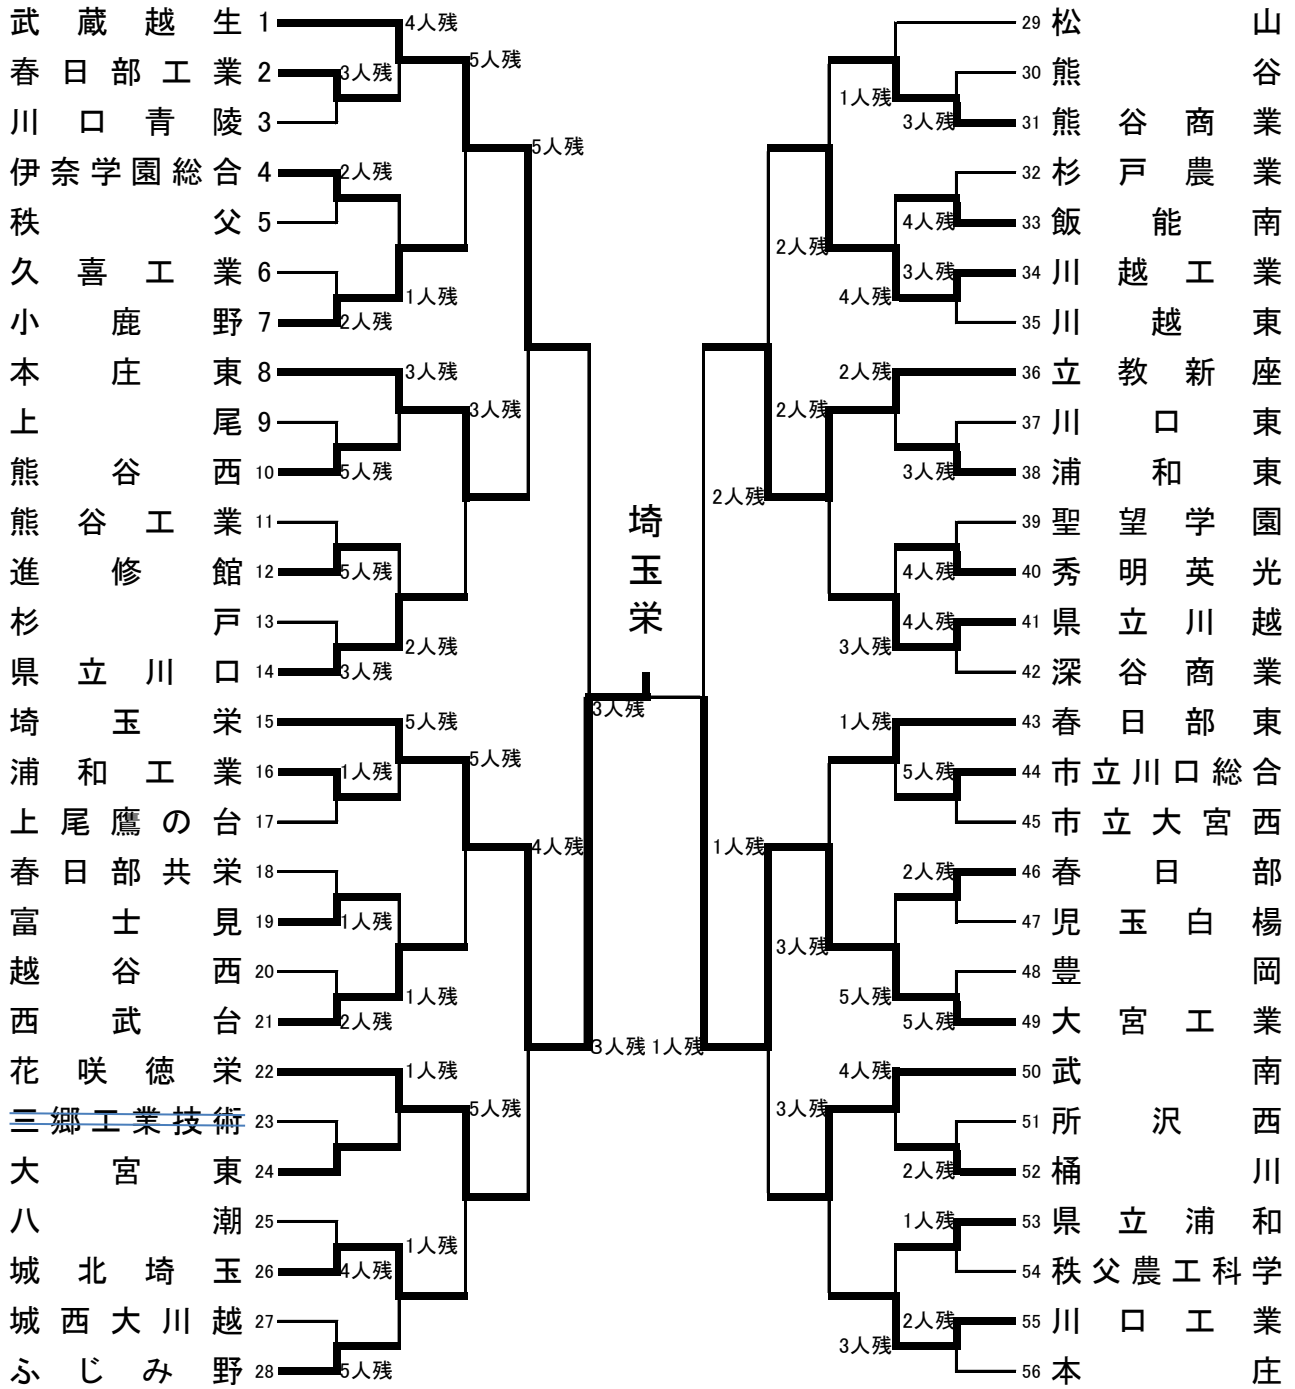

平成27年度 埼玉県高等学校柔道選手権大会
兼 第38回全国高等学校柔道選手権大会埼玉県予選会

平成28年1月16、17日
埼玉県立武道館

男子団体試合

平成27年度 埼玉県高等学校柔道選手権大会
兼 第38回全国高等学校柔道選手権大会埼玉県大会

平成28年1月16・17日
埼玉県立武道館

男子団体試合

1 回 戦

春日部工業 ○3人残	川口青陵	伊奈学園総合 ○2人残	秩父	久喜工業 2人残 ○	小鹿野
上尾 5人残 ○	熊谷西	熊谷工業 5人残 ○	進修館	杉戸 3人残 ○	県立川口
浦和工業 ○1人残	上尾鷹の台	春日部共栄 1人残 ○	富士見	越谷西 2人残 ○	西武台
三郷工業技術 不戦勝 ○	大宮東	八潮 4人残 ○	城北埼玉	城西大川越 5人残 ○	ふじみ野
熊谷 3人残 ○	熊谷商業	杉戸農業 4人残 ○	飯能南	川越工業 ○3人残	川越東
川口東 3人残 ○	浦和東	聖望学園 4人残 ○	秀明英光	県立川越 ○4人残	深谷商業
市立川口総合 ○5人残	市立大宮西	春日部 ○2人残	児玉白楊	豊岡 5人残 ○	大宮工業
所沢西 2人残 ○	桶川	県立浦和 ○1人残	秩父農工科学	川口工業 ○2人残	本庄

2 回 戦

武蔵越生 ○4人残	春日部工業	伊奈学園総合 1人残 ○	小鹿野	本庄東 ○3人残	熊谷西
進修館 2人残 ○	1県立川口	埼玉栄 ○5人残	浦和工業	富士見 1人残 ○	西武台
花咲徳栄 ○1人残	大宮東	城北埼玉 ○1人残	ふじみ野	松山 1人残 ○	熊谷商業
飯能南 4人残 ○	川越工業	立教新座 ○2人残	浦和東	秀明英光 3人残 ○	県立川越
春日部東 ○1人残	市立川口総合	春日部 5人残 ○	大宮工業	武南 ○4人残	桶川
県立浦和 3人残 ○	川口工業				

3 回 戦

武蔵越生 ○5人残	小鹿野	本庄東 ○3人残	県立川口	埼玉栄 ○5人残	西武台
花咲徳栄 ○5人残	城北埼玉	熊谷商業 2人残 ○	川越工業	立教新座 ○2人残	県立川越
春日部東 3人残 ○	大宮工業	武南 ○3人残	川口工業		

準々決勝

武蔵越生 ○5人残	本庄東	埼玉栄 ○4人残	花咲徳栄	川越工業 2人残 ○	立教新座
大宮工業 ○1人残	武南				

準決勝

武蔵越生 3人残 ○	埼玉栄	立教新座 1人残 ○	大宮工業
市毛 指導2	Ⓚ 焼谷	阿部 上四方固 ○	岡安
町田 内股 ○	焼谷	吉田 有効優勢 ⊖	岡安
高橋 送足払 ○	焼谷	塩谷 ×	岡安
藤本 ○ 背負投	焼谷	前之園 袖釣込腰 ○	上田
藤本 ○ 合せ技	長濱	長谷川 ○ 小外刈	上田
藤本 反則勝 ○	池田	長谷川 ○ 合せ技	阿部
小和瀬 小外掛 ○	池田	長谷川 ⊖ 技有優勢	松本
	(薮島)	長谷川 指導2	Ⓚ 野地
	(今入)		