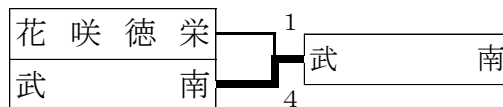

平成27年度県民総合体育大会兼埼玉県高等学校柔道新人大会

平成27年11月20～21日

埼玉県立武道館

男子団体試合

3位決定戦

平成27年度 県民総合体育大会兼埼玉県高等学校柔道新人大会

平成27年11月20・21日  
埼玉県立武道館

男子団体試合