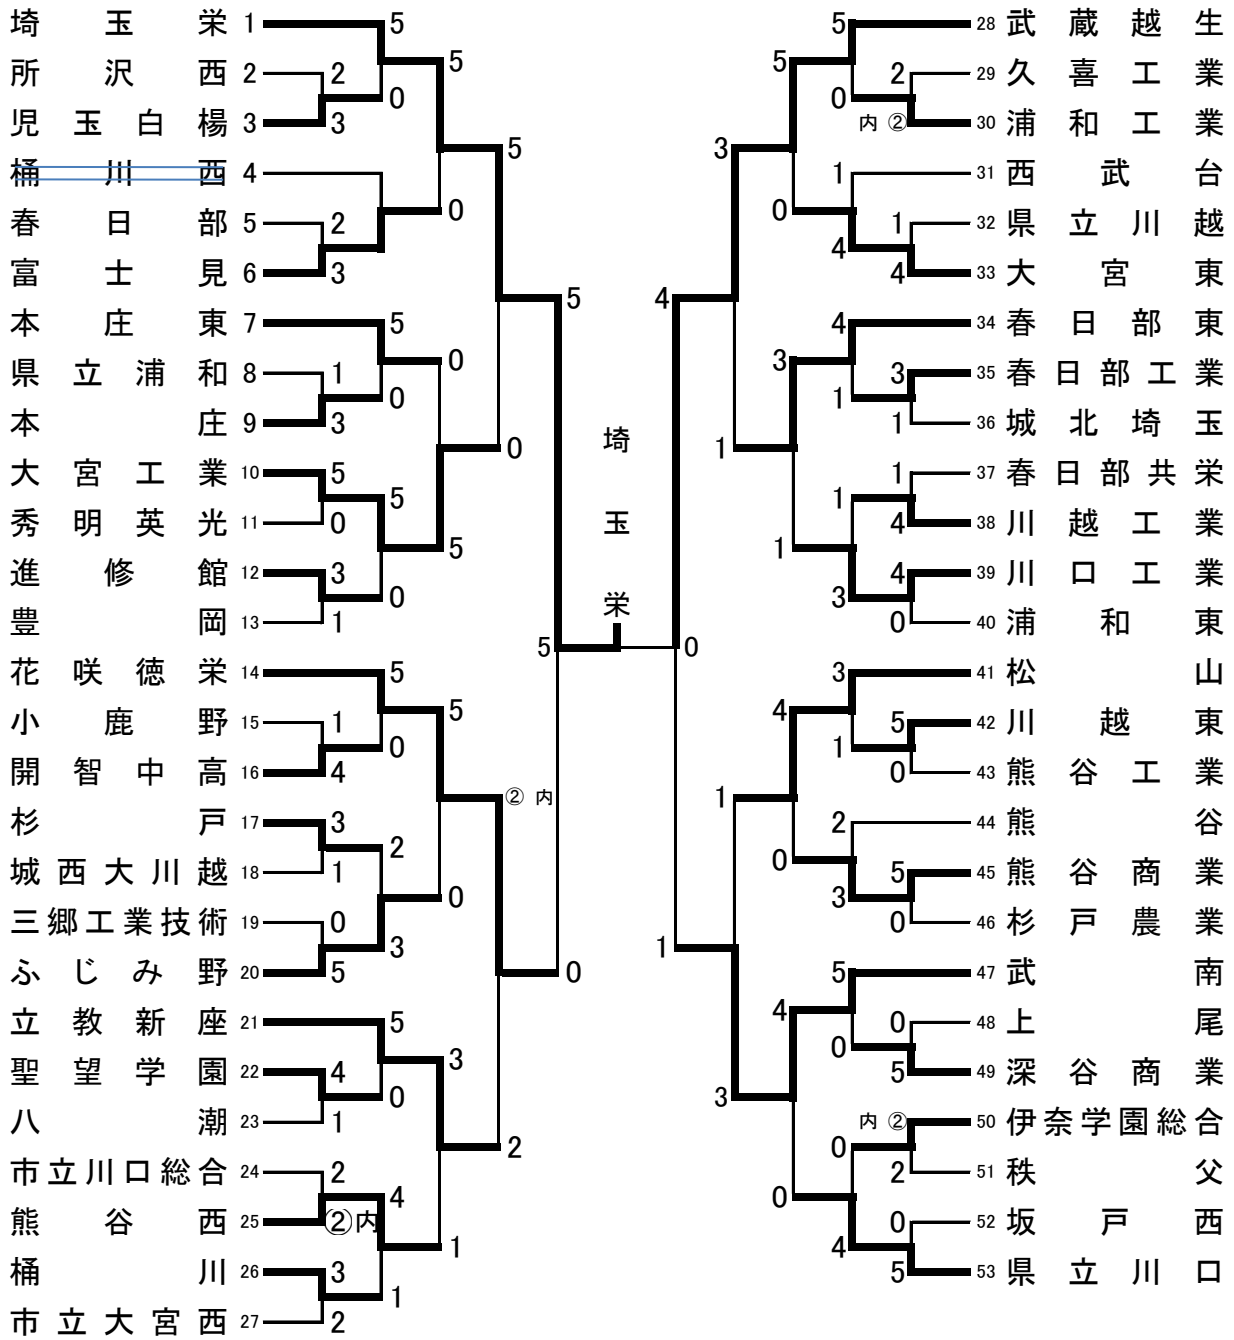

平成27年度県民総合体育大会兼埼玉県高等学校柔道新人大会

平成27年11月20～21日

埼玉県立武道館

男子団体試合

3位決定戦

平成27年度 県民総合体育大会兼埼玉県高等学校柔道新人大会

平成27年11月20・21日  
埼玉県立武道館

男子団体試合

1回戦

所沢西 2-3 児玉白楊	春日部 2-3 富士見	県立浦和 1-3 本庄
大宮工業 5-0 秀明英光	進修館 3-1 豊岡	小鹿野 1-4 開智中学高校
杉戸 3-1 城西大附川越	三郷工業技術 0-5 ふじみ野	聖望学園 4-1 八潮
市立川口総合 <sup>内容</sup> 2-② 熊谷西	桶川 3-2 市立大宮西	久喜工業 <sup>内容</sup> 2-② 浦和工業
県立川越 1-4 大宮東	春日部工業 3-1 城北埼玉	春日部共栄 1-4 川越工業
川口工業 4-0 浦和東	川越東 5-0 熊谷工業	熊谷商業 5-0 杉戸農業
上尾 0-5 深谷商業	伊奈学園総合 <sup>内容</sup> ②-2 秩父	坂戸西 0-5 県立川口

決勝・3位決定戦

埼玉栄 5-0	武蔵越生	花咲徳栄 1-4	武南
池田 ○ 上四方固	久米	加賀 内股 ○	湊
長濱 ○ 合せ技	小和瀬	舟腰 払腰 ○	白田
藪島 ○ 大外刈	藤本	新井 ○ 裏投	中井
今入 ○ 内股	高橋	安齋 大内刈 ○	高橋
岩田 ○ 支釣込足	町田	内田 技有優勢 ⊖	河村

\*埼玉栄は17年連続20回目の優勝