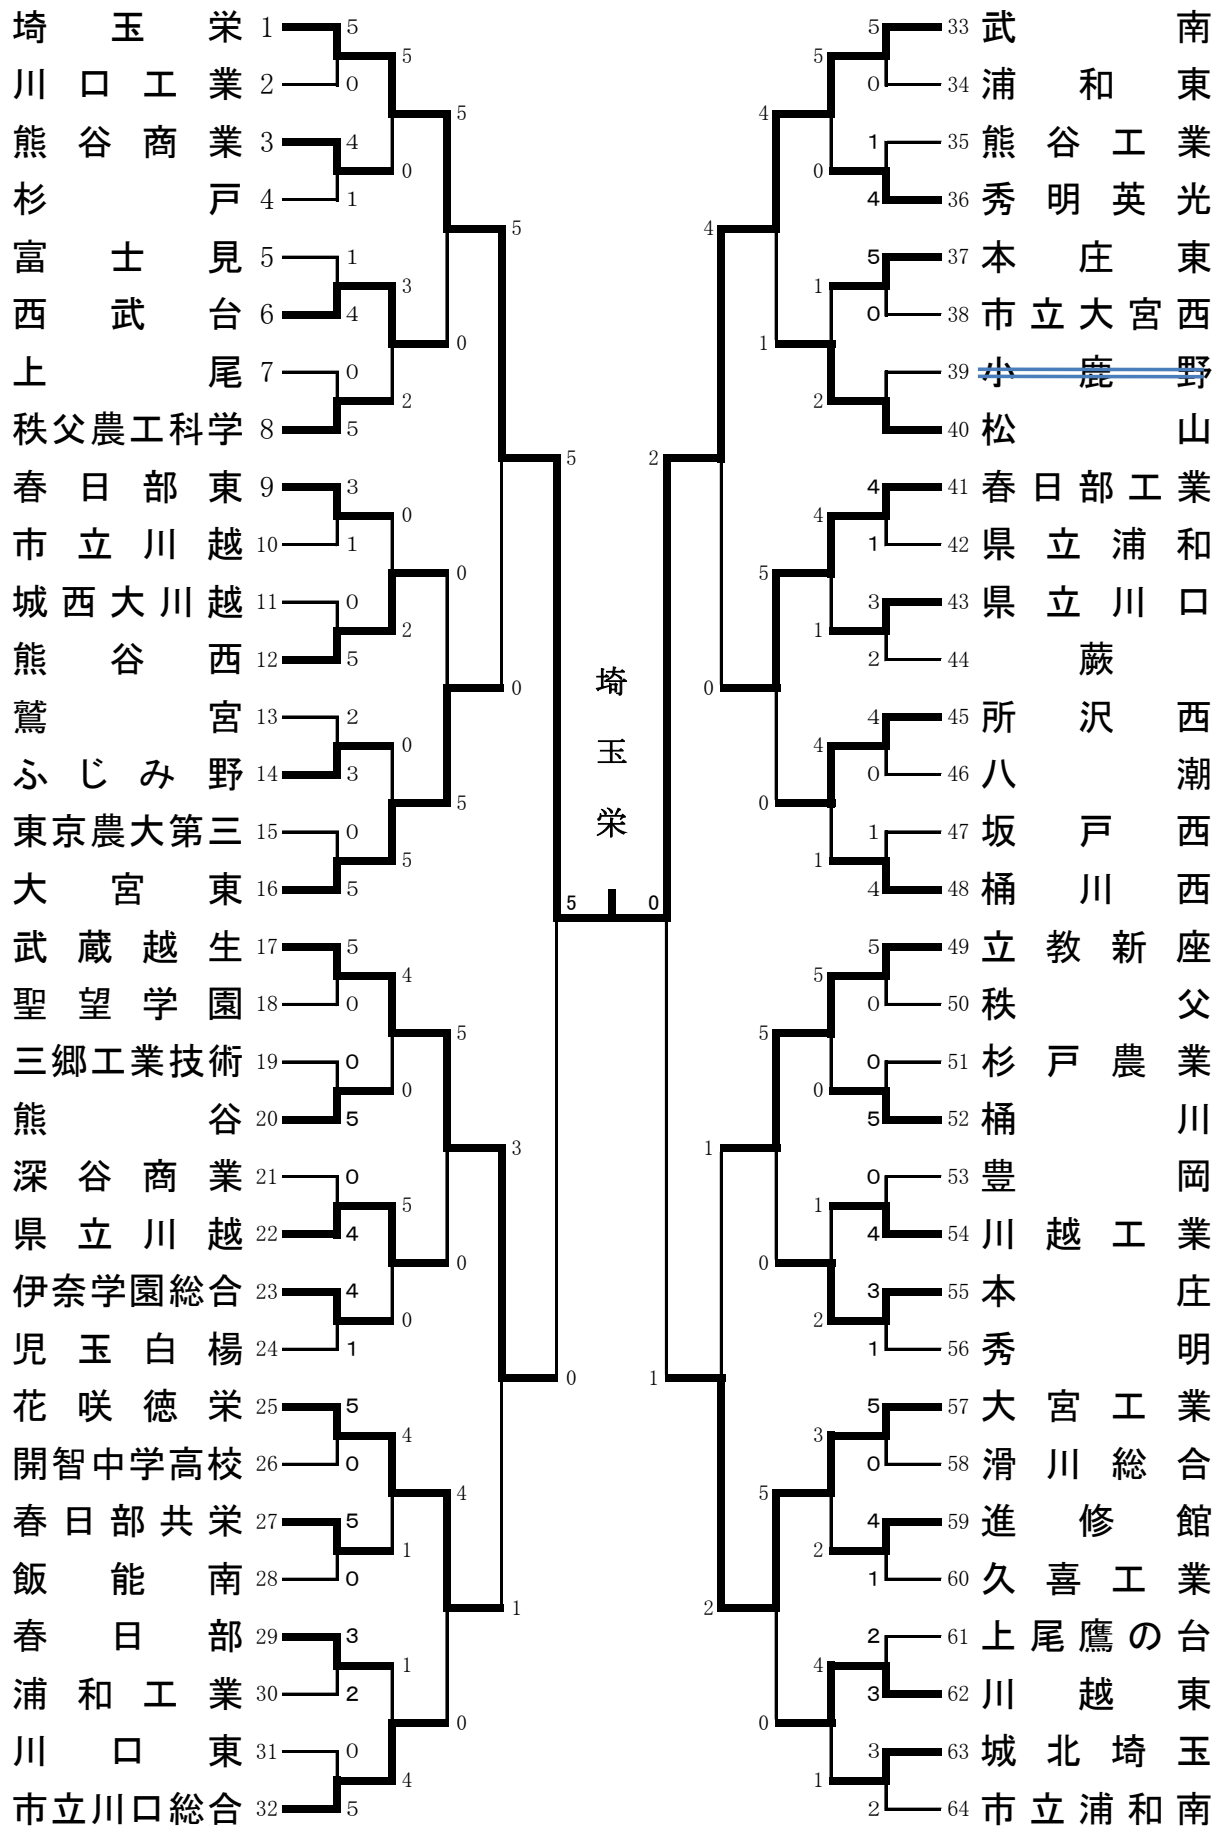

平成27年度学校総合体育大会兼全国高等学校柔道大会埼玉県予選会

男子団体試合

平成27年6月19, 20日  
埼玉県武道館

平成27年度 学校総合体育大会兼全国高等学校柔道大会県予

平成27年6月19～20日  
埼玉県立武道館

男子団体試合

1 回 戦

埼玉栄 5-0	川口工業	熊谷商業 4-1	杉戸	富士見 1-4	西武台
上尾 0-5	秩父農工科学	春日部東 3-1	市立川越	城西大川越 0-5	熊谷西
鷺宮 2-3	ふじみ野	東京農大第三 0-5	大宮東	武蔵越生 5-0	聖望学園
三郷工業技術 0-5	熊谷	深谷商業 0-4	県立川越	伊奈学園総合 4-1	児玉白楊
花咲徳栄 5-0	開智中学高校	春日部共栄 5-0	飯能南	春日部 3-2	浦和工業
川口東 0-5	市立川口総合	武南 5-0	浦和東	熊谷工業 1-4	秀明英光
本庄東 5-0	市立大宮西	小鹿野 不戦勝○	松山	春日部工業 4-1	県立浦和
県立川口 3-2	蕨	所沢西 4-0	八潮	坂戸西 1-4	桶川西
立教新座 5-0	秩父	杉戸農業 0-5	桶川	豊岡 0-4	川越工業
本庄 3-1	秀明	大宮工業 5-0	滑川総合	進修館 4-1	久喜工業
上尾鷹の台 2-3	川越東	城北埼玉 3-2	市立浦和南		

2 回 戦

埼玉栄 5-0	熊谷商業	西武台 3-2	秩父農工科学	春日部東 0-2	熊谷西
ふじみ野 0-5	大宮東	武蔵越生 4-0	熊谷	県立川越 5-0	伊奈学園総合
花咲徳栄 4-1	春日部共栄	春日部 1-4	市立川口総合	武南 5-0	秀明英光
本庄東 1-2	松山	春日部工業 4-1	県立川口	所沢西 4-1	桶川西
立教新座 5-0	桶川	川越工業 1-2	本庄	大宮工業 3-2	進修館
川越東 4-1	城北埼玉				

3 回 戦

埼玉栄 5-0	西武台	熊谷西 0-5	大宮東	武蔵越生 5-0	県立川越
花咲徳栄 4-0	市立川口総合	武南 4-1	松山	春日部工業 5-0	所沢西
立教新座 5-0	本庄	大宮工業 5-0	川越東		

準々決勝

埼玉栄 5-0	大宮東	武蔵越生 3-1	花咲徳栄	武南 4-0	春日部工業
立教新座 1-2	大宮工業				

準決勝

埼玉栄 5-0	武蔵越生	武南 2-1	大宮工業
池田 ○ 小外掛	小和瀬	福本	技有優勢 ⊖ 上田
長濱 ○ 反則勝	大木	萩原 ⊖	有効優勢 阿部
焼谷 ○ 小外掛	藤本	高田	× 松本
葩島 ○ 合せ技	市毛	菊地	× 野地
今入 ○ 合せ技	田中	本田 ⊖	有効優勢 小野澤

決 勝

埼玉栄 5-0	武南
池田 ○ 内股	福本
長濱 ○ 払腰	萩原
焼谷 ⊖ 技有優勢	高田
葩島 ○ 払腰	菊地
今入 ○ 大外刈	本田

\* 埼玉栄は16年連続21回目の優勝、優勝校は8月8～12日に奈良県天理市で行われる全国大会に出場