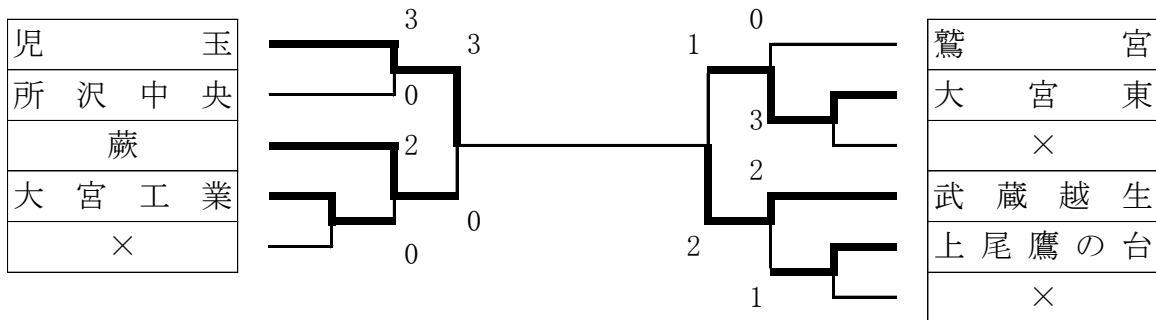

女子団体試合

敗者復活による代表決定戦

5, 6位決定戦

7, 8位決定戦

平成27年度 関東高等学校柔道大会 埼玉県予選会

埼玉県立武道館
平成26年5月7日

女子団体試合

1回戦