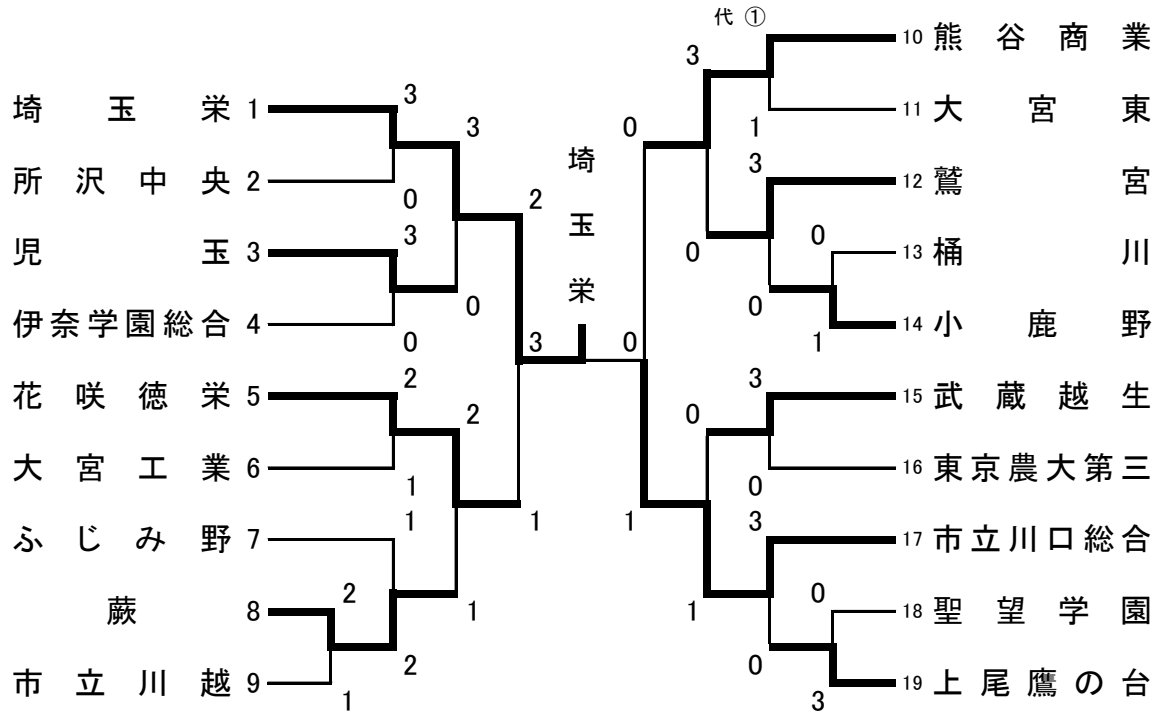

女子団体試合

敗者復活による代表決定戦

5, 6位決定戦

7, 8位決定戦

平成27年度 関東高等学校柔道大会 埼玉県予選会

埼玉県立武道館
平成26年5月7日

女子団体試合

1回戦