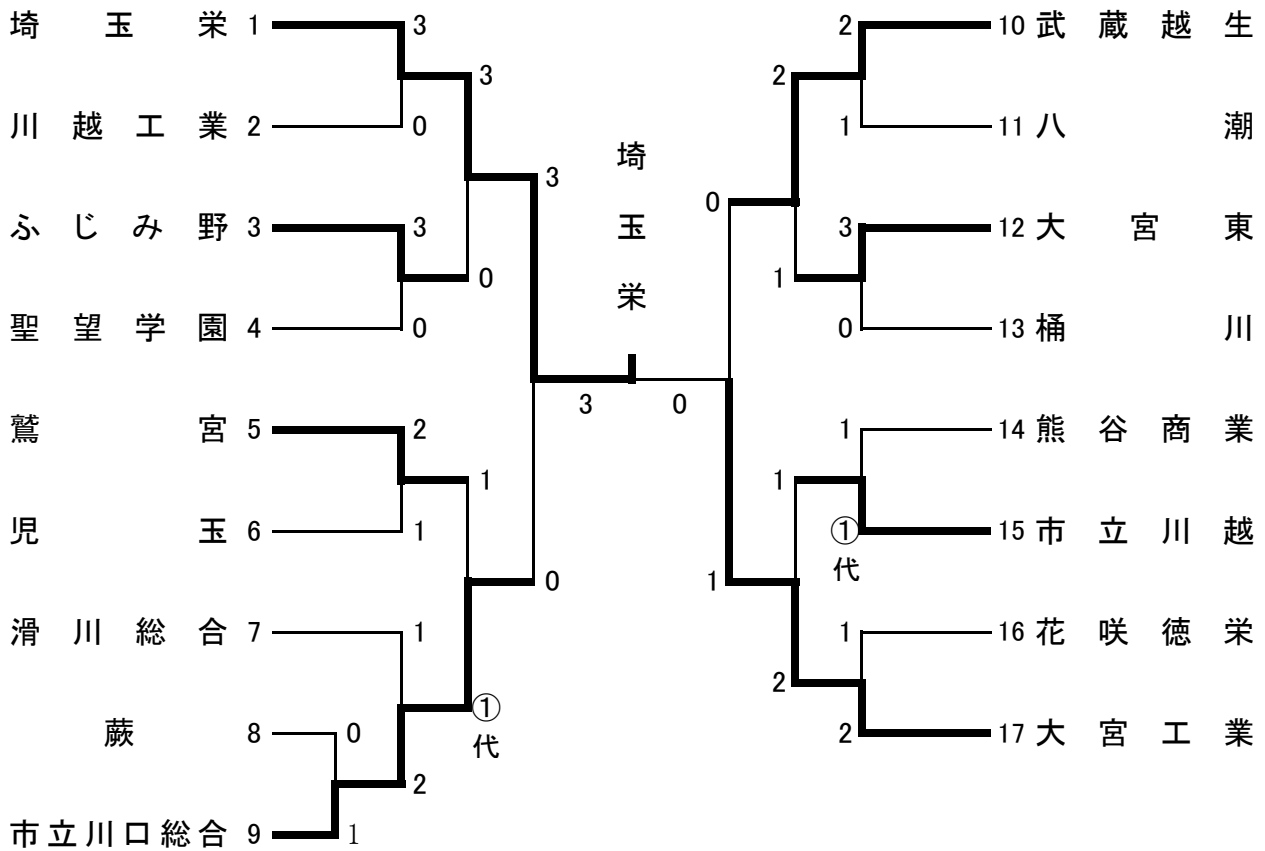

平成28年度埼玉県高等学校柔道選手権大会
兼全国高等学校柔道選手権大会埼玉県予選会（女子団体戦）

平成28年度 埼玉県高等学校柔道選手権大会
兼 第39回全国高等学校柔道選手権大会埼玉県予選会

平成29年1月14日
埼玉県立武道館

女子団体試合

平成28年度 埼玉県高等学校柔道選手権大会
兼 第39回全国高等学校柔道選手権大会埼玉県大会

平成29年1月14日
埼玉県立武道館

女子団体試合

1 回 戦

* 優勝校は3月19・20日に日本武道館で開催される全国大会に出場