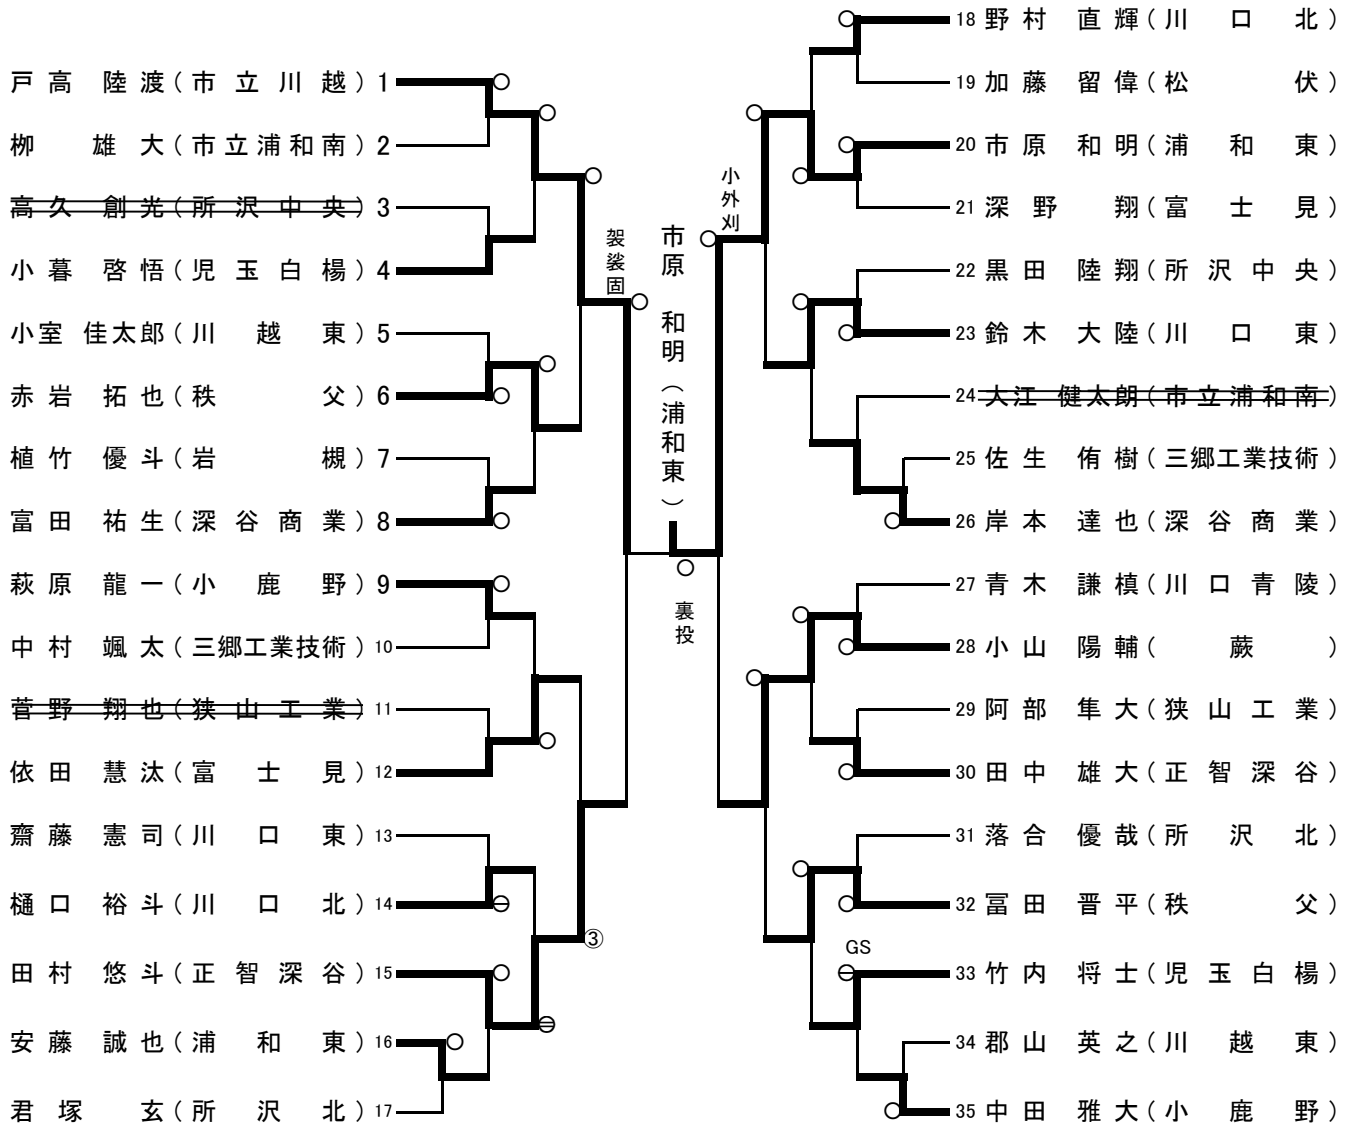

平成28年度県民総合体育大会兼埼玉県高等学校柔道新人大会

個人試合 男子
(団体戦に出場できない学校)

平成28年11月21日
埼玉県立武道館

個人試合 女子

(団体戦に出場できない学校)