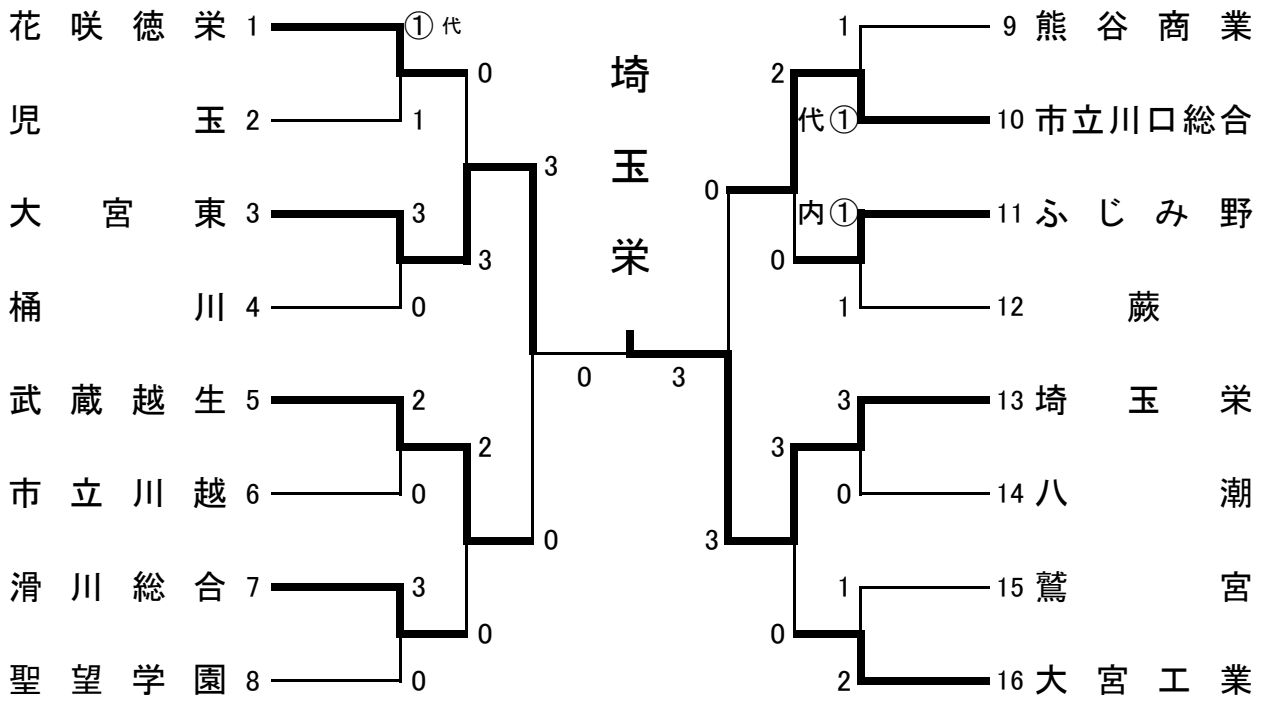

平成28年度県民総合体育大会兼埼玉県高等学校柔道新人大会

女子団体試合

平成28年11月21日  
埼玉県立武道館