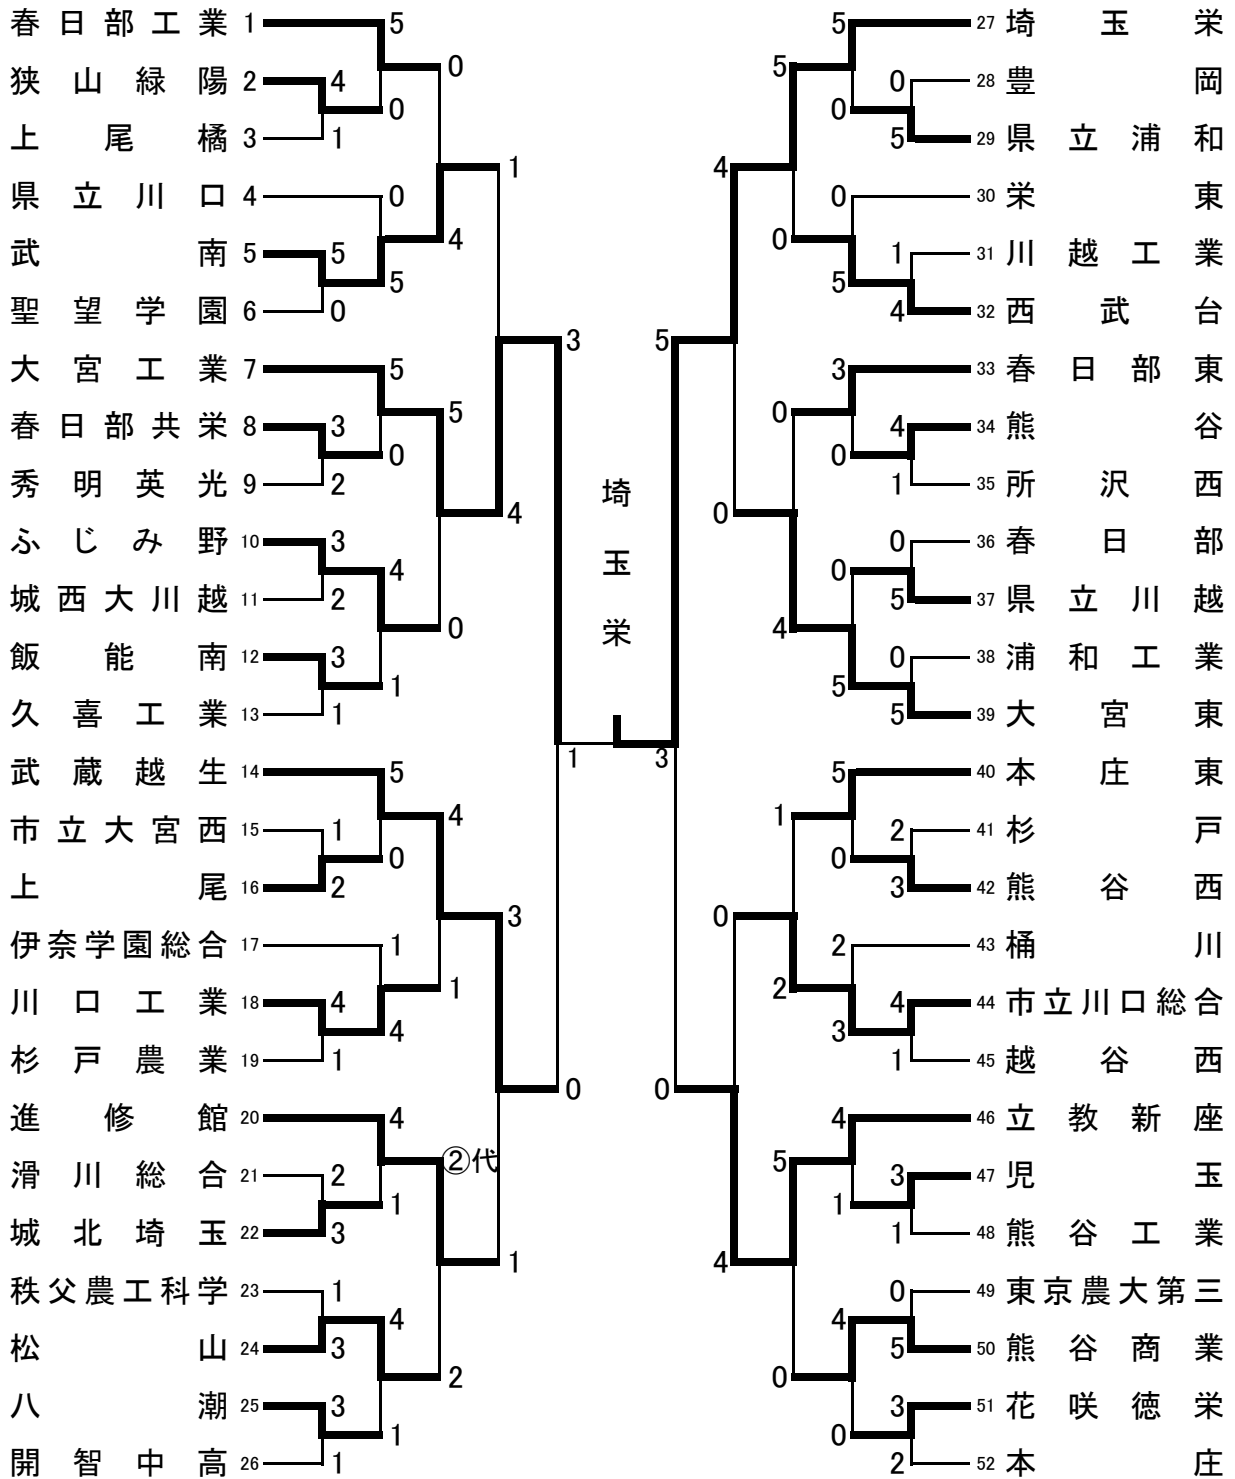

平成28年度県民総合体育大会兼埼玉県高等学校柔道新人大会
(男子団体試合)

平成28年度県民総合体育大会兼埼玉県高等学校柔道新人大会

男子団体試合

平成28年11月21～22日
埼玉県立武道館

3位決定戦

武蔵越生	1	立教新座
立教新座	3	立教新座

平成28年度 県民総合体育大会兼埼玉県高等学校柔道新人大

平成28年11月21・22日
埼玉県立武道館

男子団体試合

1 回 戦

狭山緑陽 4-1	上尾橋武	南 5-0	聖望学園	春日部共栄 3-2	秀明英光
ふじみ野 3-2	城西大川越	飯能南 3-1	久喜工業	市立大宮西 1-2	上尾
川口工業 4-1	杉戸農業	滑川総合 2-3	城北埼玉	秩父農工科学 1-3	松山
八潮 3-1	開智中学高校	豊岡 0-5	県立浦和	川越工業 1-4	西武台
熊谷 4-1	所沢西	春日部 0-5	県立川越	浦和工業 0-5	大宮東
杉戸 2-3	熊谷西	市立川口総合 4-1	越谷西	児玉 3-1	熊谷工業
東京農大第三 0-5	熊谷商業	花咲徳栄 3-2	本庄		